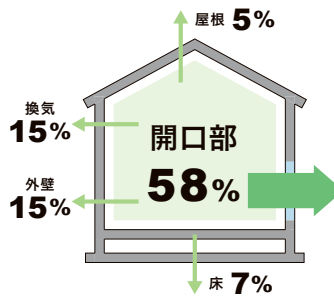

窓断熱の基礎知識

いい家づくりは窓から。

住まいの悩み

その多くは「窓」に関するものです。
窓に関する知識は「はじめてシリーズ」を是非ご参照ください。

はじめての窓

はじめてのリフォーム窓

熱の出入りは窓が多い!

住宅への熱の出入り、開口部からの流出入が半分を占めます。窓の断熱性能向上は建物の断熱性能向上に欠かせません。

住宅への熱の出入り

夏の冷房時/昼

冬の暖房時

断熱性能を向上させることで冷房費の削減にも寄与します

出典: (一社)日本建材・住宅設備産業協会
省エネルギー建材普及促進センター
「省エネ建材で、快適な家、健康な家」より

窓の断熱化は健康にも効果的!

夏は室外の暑さを家に入れず、冬は室内の暖かさを外に逃がさない。窓の断熱化は健康改善の貢献度においても効果を発揮します。

健康改善への貢献度

健康改善への貢献について、断熱・喫煙・運動・飲酒の4つの要因を調査したところ、どの症状においても「断熱」が最も健康に効果的という結果になりました。

窓ガラスの性能

窓の性能のカギを握る大切なポイントのひとつが「ガラス」です。

- ・ 複層ガラス : ペアガラスは2枚のガラスの間に空気層があります。
- ・ Low-E複層ガラス : 中空層側に特殊な金属膜をコーティングしたガラス(新築住宅では採用が多い)。
- ・ アルゴンガス入り仕様 : 中空層にアルゴンガスを封入することで断熱性能が向上します。