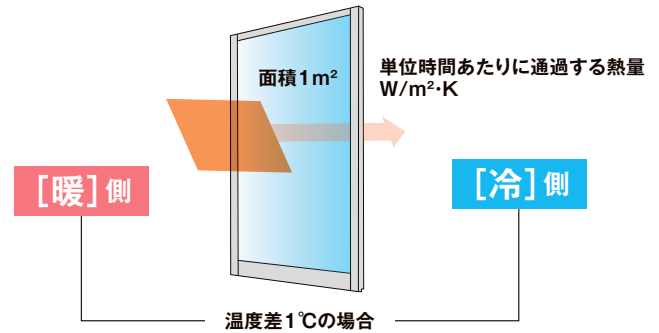

ガラス種類 (参考)内窓インプラスの代表的なガラス構成	Low-E複層ガラス グリーン(高遮熱仕様)	Low-E複層ガラス クリア	一般複層ガラス	単板ガラス
	ガラス構成	室外側: Low-E3 中空層(空気): 12 室内側: FL3	室外側: FL3 中空層(空気): 12 室内側: Low-E3	室外側: FL3 中空層(空気): 12 室内側: FL3
断熱性能 (熱貫流率 W/m ² ·K)	1.6	1.7	2.9	6.0

断熱性能: 高い ← → 低い

窓断熱の基礎知識

窓の断熱性能とは

(U値は熱貫流率、Uwは窓の熱貫流率を示します。)

窓や壁の各部位は、暖かい側から冷たい側へ熱が通過します。窓の内外の温度差が1℃あったときに、単位時間あたりに窓の面積1m²を通過する熱量をワットで表したものが「熱貫流率(U値)」です。

数値が小さいほど断熱性に優れていることを表します。

単位は「W/(m²・K) (ワット・パー・ヘイベイ・ケルビン)」です。1990年代まで、日本の戸建住宅の窓はアルミサッシ+単板硝子(U値6.5)*が主流でしたが、現在はより高性能な窓に置き換わっています。

*出典元「建具とガラスの組み合わせ」より

出典：(一般社団法人)日本サッシ協会ホームページより

●新築戸建 高性能サッシの構造

ハイブリッド(アルミ+樹脂)

アルミの良さと樹脂の良さを“いいとこ取り”

アルミの良さと樹脂の良さを融合させたハイブリッド構造により、優れた断熱性能と強度を両立。フレームがスリムで明るく開放的な空間が実現できるのも大きな魅力です。

複層・トリプルガラス

樹脂