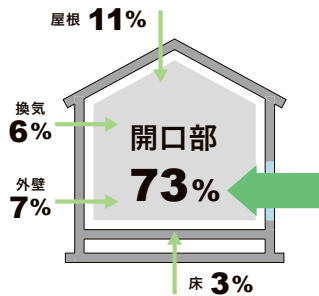

窓断熱の基礎知識

いい家づくりは窓から。

住まいの悩み

その多くは「窓」に関するものです。
窓に関する知識は「はじめてシリーズ」を是非ご参照ください。

はじめての窓

はじめてのリフォーム窓

熱の出入りは窓が多い!

住宅への熱の出入り、開口部からの流出入が半分を占めます。窓の断熱性能向上は建物の断熱性能向上に欠かせません。

住宅への熱の出入り

夏の冷房時/昼

冬の暖房時

断熱性能を向上させることで冷房費の削減にも寄与します

出典: (一社)日本建材・住宅設備産業協会
省エネルギー建材普及促進センター
「省エネ建材で、快適な家、健康な家」より

窓の断熱化は健康にも効果的!

夏は室外の暑さを家に入れず、冬は室内の暖かさを外に逃がさない。窓の断熱化は健康改善の貢献度においても効果を発揮します。

健康改善への貢献度

健康改善への貢献について、断熱・喫煙・運動・飲酒の4つの要因を調査したところ、どの症状においても「断熱」が最も健康に効果的という結果になりました。

窓ガラスの性能

窓の性能のカギを握る大切なポイントのひとつが「ガラス」です。

- ・ 複層ガラス : ペアガラスは2枚のガラスの間に空気層があります。
- ・ Low-E複層ガラス : 中空層側に特殊な金属膜をコーティングしたガラス(新築住宅では採用が多い)。
- ・ アルゴンガス入り仕様 : 中空層にアルゴンガスを封入することで断熱性能が向上します。