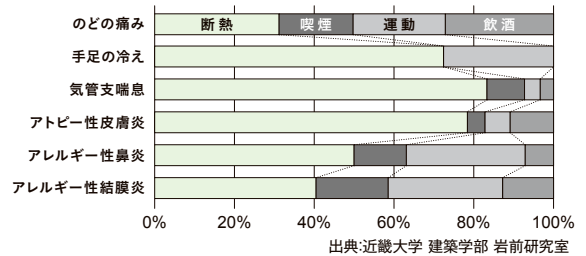

窓断熱の基礎知識

いい家づくりは窓から。

住まいの悩み

その多くは「窓」に関するものです。
窓に関する知識は「はじめてシリーズ」を是非ご参照ください。

はじめての窓

はじめてのリフォーム窓

熱の出入りは窓が多い!

住宅への熱の出入り、開口部からの流出入が半分を占めます。窓の断熱性能向上は建物の断熱性能向上に欠かせません。

住宅への熱の出入り

夏の冷房時/昼

冬の暖房時

断熱性能を向上させることで冷房費の削減にも寄与します

出典: (一社)日本建材・住宅設備産業協会
省エネルギー建材普及促進センター
「省エネ建材で、快適な家、健康な家」より

窓の断熱化は健康にも効果的!

夏は室外の暑さを家に入れず、冬は室内の暖かさを外に逃がさない。窓の断熱化は健康改善の貢献度においても効果を発揮します。

健康改善への貢献度

健康改善への貢献について、断熱・喫煙・運動・飲酒の4つの要因を調査したところ、どの症状においても「断熱」が最も健康に効果的という結果になりました。

窓ガラスの性能

窓の性能のカギを握る大切なポイントのひとつが「ガラス」です。

- ・ 複層ガラス : ペアガラスは2枚のガラスの間に空気層があります。
- ・ Low-E複層ガラス : 中空層側に特殊な金属膜をコーティングしたガラス(新築住宅では採用が多い)。
- ・ アルゴンガス入り仕様 : 中空層にアルゴンガスを封入することで断熱性能が向上します。