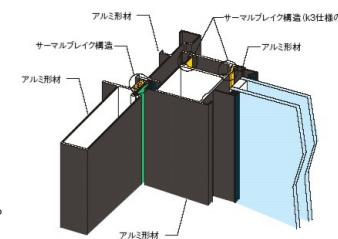

オーナーキー(1本)

- 鍵穴の向きが横になります。
- 鍵穴壊しに対する抵抗力が優れている仕様です。

標準キー(4本)

差し込みやすいシリンダー

ほのかに発光する蓄光樹脂を採用しているため、夜でもカギ穴を見つけやすくなっています。

■ 「ガラス破り」に強いセキュリティサムターン

サムターンを引き出して回すことにより、簡単に取り外すことができる方式。万一ガラスを割られて外から手を入れられても、サムターンが無いため鍵が開けられません。

■ 「こじ開け」に強い、煙返し構造

室外側と室内側の障子をかみ合わせる構造のため、障子のすき間から室内をのぞきこむことができません。

性能

■ 断熱性能にすぐれた構造

外の冷気を伝えにくく結露の発生を抑える「サーマルブレイク構造※」を採用し、気温の変化に強い断熱性能の高い玄関引戸を実現しました。

※サーマルブレイク構造: 耐久性の高いアルミ形材を、熱を伝えにくくする樹脂で絶縁した構造。  
※イラストは商品説明用に実物と色を変えている部分があります。

■ 空気層12mmのワイドな複層ガラスに対応

空気層12mmの複層ガラスを採用。断熱性能を高め、玄関周辺の明るさを演出します。

遮音性能

A-4(2)等級

T-1(25)等級

使いやすさ

■ 車いすも通行しやすい、段差が少なく広い開口

- 楽に出入りができるように、有効開口750mm以上確保できる機種を設定。

- 下枠段差8mm以下に納められる構造

■ 引き残しストッパーを採用した指をはさみにくい構造

引戸を開ける際、障子と障子の間に手をはさみにくいようにしています。

※写真はPGシリーズになります。

■ 摩耗やサビに強いステンレス下枠

開閉が激しく、水にふれやすい下枠はステンレス製なので、摩耗やサビに強く、丈夫です。

※商品の色は印刷の特性上、実物とは多少異なる場合がありますのでご了承ください。01\_k3断熱玄関引戸\_光悦\_商品特長