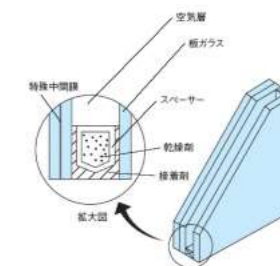

オーナーキー(1本)

- 鍵穴の向きが横になります。
- 鍵穴壊しに対する抵抗力が優れている仕様です。

標準キー(4本)

差し込みやすいシリンダー

ほのかに発光する蓄光樹脂を採用しているため、夜でもカギ穴を見つけやすくなっています。

■ 「ガラス破り」に強いセキュリティサムターン

サムターンを引き出して回すことにより、簡単に取り外すことができる方式。万一ガラスを割られて外から手を入れられても、サムターンが無いため鍵が開けられません。

■ 「こじ開け」に強い、煙返し構造

室外側と室内側の障子をかみ合わせる構造のため、障子のすき間から室内をのぞきこむことができません。

性能

■ 断熱性能にすぐれた構造

外の冷気を伝えにくく結露の発生を抑える「サーマルブレイク構造※」を採用し、気温の変化に強い断熱性能の高い玄関引戸を実現しました。

※サーマルブレイク構造: 耐久性の高いアルミ形材を、熱を伝えにくくする樹脂で絶縁した構造。  
※イラストは商品説明用に実物と色を変えている部分があります。

■ 空気層12mmのワイドな複層ガラスに対応

空気層12mmの複層ガラスを採用。断熱性能を高め、玄関周辺の明るさを演出します。

遮音性能

A-4(2)等級

T-1(25)等級

使いやすさ

■ 車いすも通行しやすい、段差が少なく広い開口

- 楽に出入りができるように、有効開口750mm以上確保できる機種を設定。

- 下枠段差8mm以下に納められる構造

■ 引き残しストッパーを採用した指をはさみにくい構造

引戸を開ける際、障子と障子の間に手をはさみにくいようにしています。

※写真はPGシリーズになります。

■ 摩耗やサビに強いステンレス下枠

開閉が激しく、水にふれやすい下枠はステンレス製なので、摩耗やサビに強く、丈夫です。

※商品の色は印刷の特性上、実物とは多少異なる場合がありますのでご了承ください。01\_k3断熱玄関引戸\_光悦\_商品特長