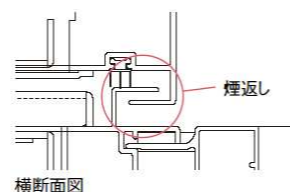

オーナーキー(1本)

- 鍵穴の向きが横になります。
- 鍵穴壊しに対する抵抗力が優れている仕様です。

標準キー(4本)

差し込みやすいシリンダー

ほのかに発光する蓄光樹脂を採用しているため、夜でもカギ穴を見つけやすくなっています。

■ 「ガラス破り」に強いセキュリティサムターン

サムターンを引き出して回すことにより、簡単に取り外すことができる方式。万一ガラスを割られて外から手を入れられても、サムターンが無いため鍵が開けられません。

■ 「こじ開け」に強い、煙返し構造

室外側と室内側の障子をかみ合わせる構造のため、障子のすき間から室内をのぞきこむことができません。

性能

■ 断熱性能にすぐれた構造

外の冷気を伝えにくく結露の発生を抑える「サーマルブレイク構造※」を採用し、気温の変化に強い断熱性能の高い玄関引戸を実現しました。

※サーマルブレイク構造: 耐久性の高いアルミ形材を、熱を伝えにくくする樹脂で絶縁した構造。  
※イラストは商品説明用に実物と色を変えている部分があります。