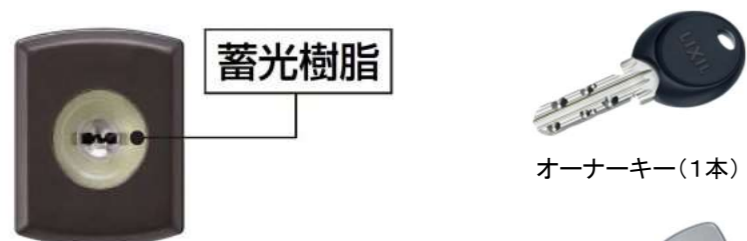

歴史が育んだ日本の美と心を  
洗練された意匠に凝縮。  
本格的和風住宅に品格を与える、  
贅を尽くした高級和風引戸です。

COLOR

ブロンズ艶消し   オータムブラウン   ブラック

■ 2枚建戸/ブロンズ艶消し/11型 千本格子中割れ

セキュリティ

■ ピッキングに強い2ロック・高性能シリンダー

DN(ディンプル)キー用シリンダー

蓄光樹脂

オーナーキー(1本)

- 鍵穴の向きが横になります。
- 鍵穴壊しに対する抵抗力が優れている仕様です。

標準キー(4本)

差し込みやすいシリンダー

ほのかに発光する蓄光樹脂を採用しているため、夜でもカギ穴を見つけやすくなっています。

■ 「ガラス破り」に強いセキュリティサムターン

サムターンを引き出して回すことにより、簡単に取り外すことができる方式。万一ガラスを割られて外から手を入れられても、サムターンが無いため鍵が開けられません。

■ 「こじ開け」に強い、煙返し構造

室外側と室内側の障子をかみ合わせる構造のため、障子のすき間から室内をのぞきこむことができません。

性能

■ 断熱性能にすぐれた構造

外の冷気を伝えにくく結露の発生を抑える「サーマルブレイク構造※」を採用し、気温の変化に強い断熱性能の高い玄関引戸を実現しました。

※サーマルブレイク構造: 耐久性の高いアルミ形材を、熱を伝えにくくする樹脂で絶縁した構造。  
※イラストは商品説明用に実物と色を変えている部分があります。