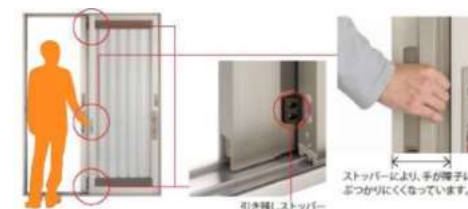

引き残しストッパー

※商品の色は印刷の特性上、実物とは多少異なる場合がありますのでご了承ください。01_断熱玄関引戸_PGシリーズ_花伝_商品特長