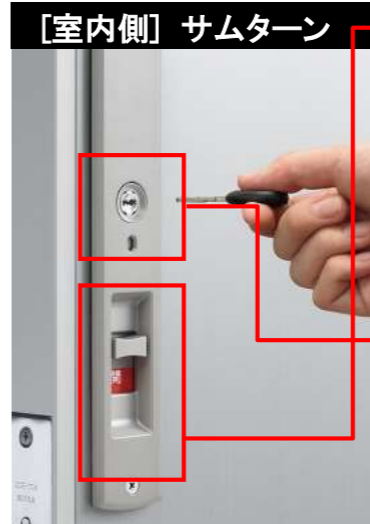

02 スムーズな通過

03 開けたままコミュニケーション

04 すべての人にやさしく

玄関のカギは“カザス”

玄関のカギ、2つともしっかり掛けていますか？

ICカードキー「カザス」は、一度の操作で2つのカギを施解錠できる、簡単→安心システムです。

セキュリティ

【室内側】サムターン

・目で確認しやすい施解錠表示

室内側からの施解錠は、サムターン(つまみ)を上下して行います。施解錠の状態は、大きな色付き表示で遠くからでも見えやすくなりました。万一のカギの締め忘れ防止に役立ちます。

カギが開いている状態

カギが閉まっている状態

無締まり対策

・「ガラス破り」に強いセキュリティサムターン

サムターン(つまみ)を動かしても解錠できないようにするセキュリティサムターン。外出時や就寝時に機能させておけば、ガラスを割られて手を入れられてもサムターンで操作できないので開けられる心配がありません。

大きくて開け閉めしやすいハンドルです。カラーやデザインなど豊富に取り揃えています。

大型把手 大型引手

・差し込みやすいシリンダー

カギ挿入部のまわりがすり鉢状なので、キーをカギ穴へとスムーズに誘導します。また、カギは上下の向きを気にせず差し込めるリバーシブルキーです。

暗くなると光ります

・摩耗やサビに強いステンレス下枠

開閉が激しく、水に触れやすい下枠は、ステンレス(SUS304)製。摩耗やサビに強く耐久性に優れています。