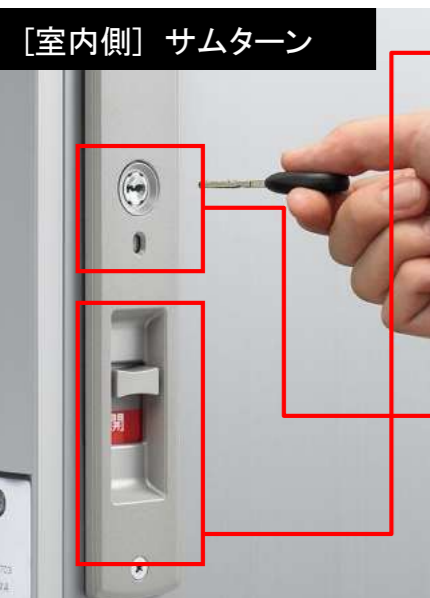

Contemporary

井桁格子という和の要素がタイルの目地と
呼応しあい、洋風デザインとして美しく
溶け込んでいます。

Traditional

エレガントなデザインが、華やかな印象を
際立たせ、住宅の顔となっています。

セキュリティ

[室内側] サムターン

目で確認しやすい施解錠表示

無締まり対策

室内側からの施解錠は、サムターン(つまみ)を上下して行います。施解錠の状態は、大きな色付き表示で遠くからでも見えやすくなりました。

カギが開いている状態

カギが閉まっている状態

「ガラス破り」に強いセキュリティサムターン

ガラス破り対策
錠破り対策

外出時や就寝時に機能させておけば、ガラスを割られて手を入れられてもサムターンで操作できないので開けられる心配がありません。

特長紹介

[室外側] シリンダー