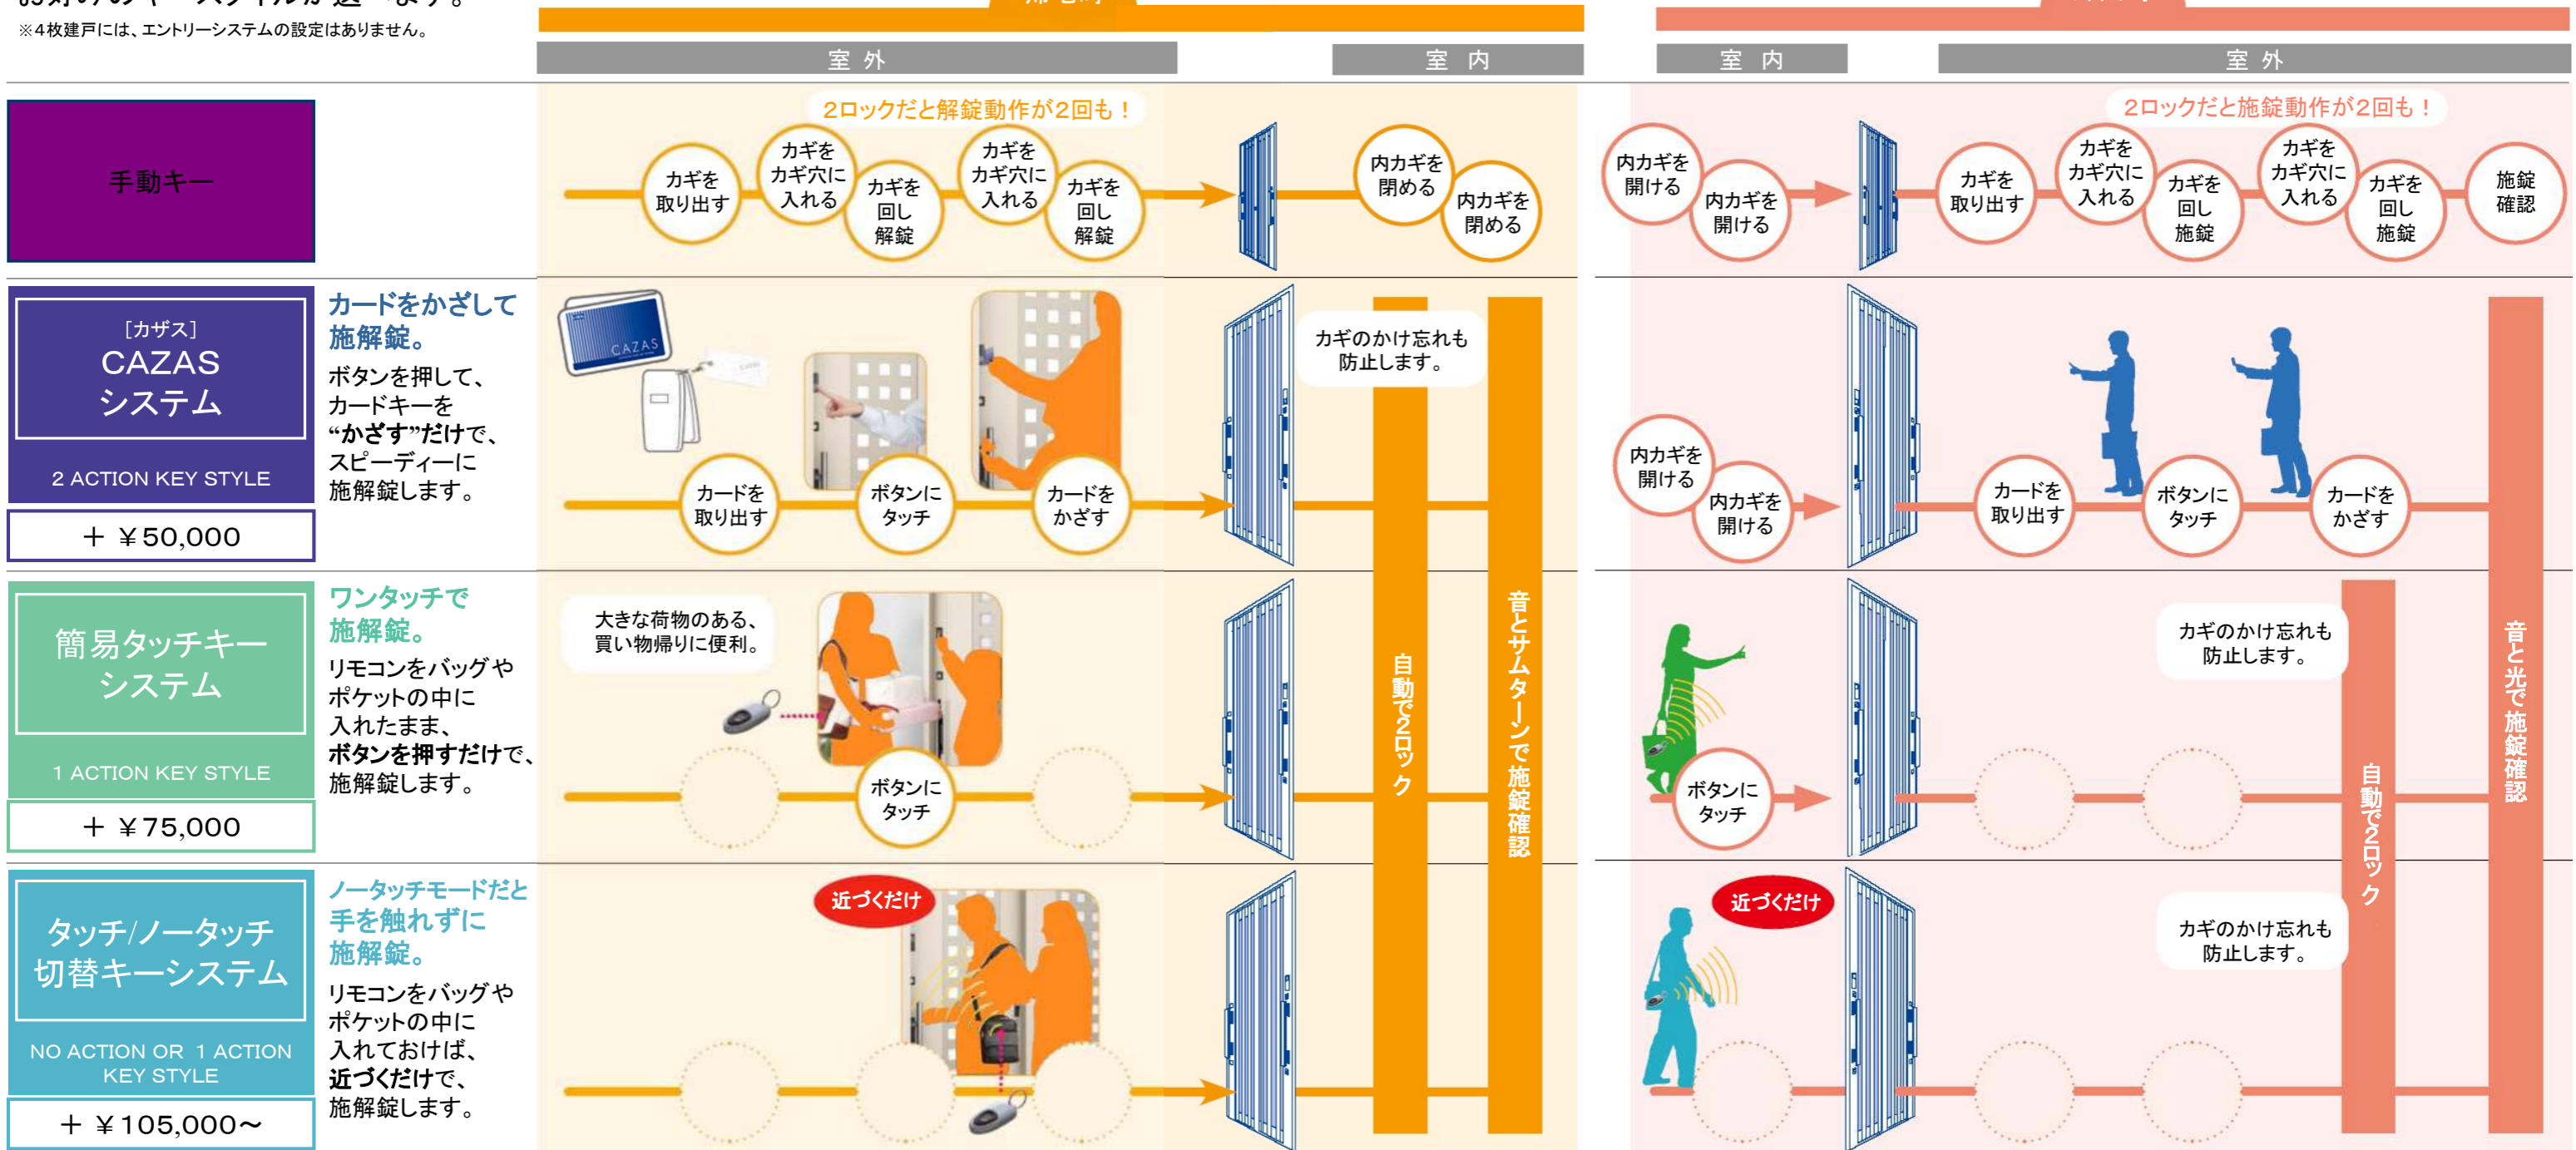

※4枚建戸には、エントリーシステムの設定はありません。

カギの煩わしさ、エントリーシステムが解消します！

防犯性UP！

- 自動施錠してくれるから、カギの閉め忘れを防止。
(CAZASシステムでの外出時は自動施錠になりません。)
- カード・リモコンをなくしても、残ったカード・リモコンを設定し
なおすだけで紛失したものは使用不能に。

利便性UP！

- カギの開け閉めや、出し入れの手間を省く。
- ひとつのカード・リモコンで2つの玄関を開ける
ようにもできるので、2世帯住宅にも便利。

デザイン性UP！

- カード・タグ・リモコンなど、
好みのキースタイルを
自由に選択。

リモコンを持たずに出てしまっても
閉め出される心配はありません。

リモコンを持っていないとエントリー機能でカギを開けられませんが、手でサムターンを操作して解錠することになります。
手でサムターンを操作した場合は自動施錠されませんので、閉め出されることはありません。

帰宅時

外出時

※商品の色は印刷の特性上、実物とは多少異なる場合がありますのでご了承ください。断熱引戸_PGシリーズ