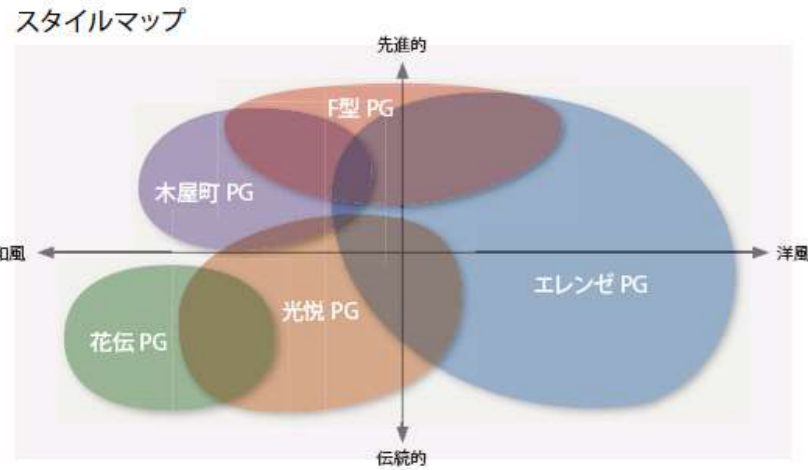

さまざまな住宅スタイルを彩る、デザインの競演。 5ブランド揃った断熱玄関引戸PGシリーズ。

断熱玄関引戸PGシリーズでは、優れた機能・性能を共有しながらデザインとしての個性を極めた、5つのブランドをご用意。先進のモダン住宅から伝統的な和風住宅まで、スタイルに合わせてお選びいただけます。

F型PG

面で魅せる、フラットでシンプルなデザイン。はっきりした木目柄をあしらひ、スライドの新たな魅力を引きだしました。