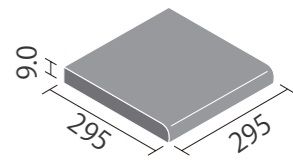

マイクロガードフロア仕様

従来のタイル

02 玄関階段部分を美しい仕上がり!

お客さまを迎える玄関だから『段鼻』を使ってディテールも美しく!

段鼻納め

平納め

階段部に段鼻タイルを使うことで、タイルの側面にタイル素地の色が見える平納めより、見た目に美しい仕上がりになります。段鼻形状にはR面がついているため、欠けにくいメリットもあります。

段鼻形状

03 使いやすいデザインで外観を美しく!

大理石調・砂岩調・土もの調の3種類の定番意匠で家の外観にあわせやすい床タイルです。

外観 デザイン			
	JAPANESE / 和風	MODERN / 現代風	TRADITIONAL / 洋風
おすすめ色番	CON-1,2,5,7,8,11	CON-1,2,5,6,7	CON-3,4,6,8,9,10,11

床:IPF-300/CON-5、目地:イナメジG3Nの施工例

[仕様]

形状名	品番	目地寸法(mm)	実寸法(mm)	厚さ(mm)	あたり枚数	入数・重量	標準価格
300mm角平	IPF-300/CON-1~CON-11	300×300	295×295	9.0	11.5枚/m ² ・0.95m ² /ケース	11枚/ケース・19.8kg	¥6,800円/m ² [6,500円/ケース]
300mm角段鼻	IPF-311/CON-1~CON-11	—	295×295	9.0	3.4枚/m・3.23m/ケース	11枚/ケース・19.8kg	¥6,200円/m [20,060円/ケース]