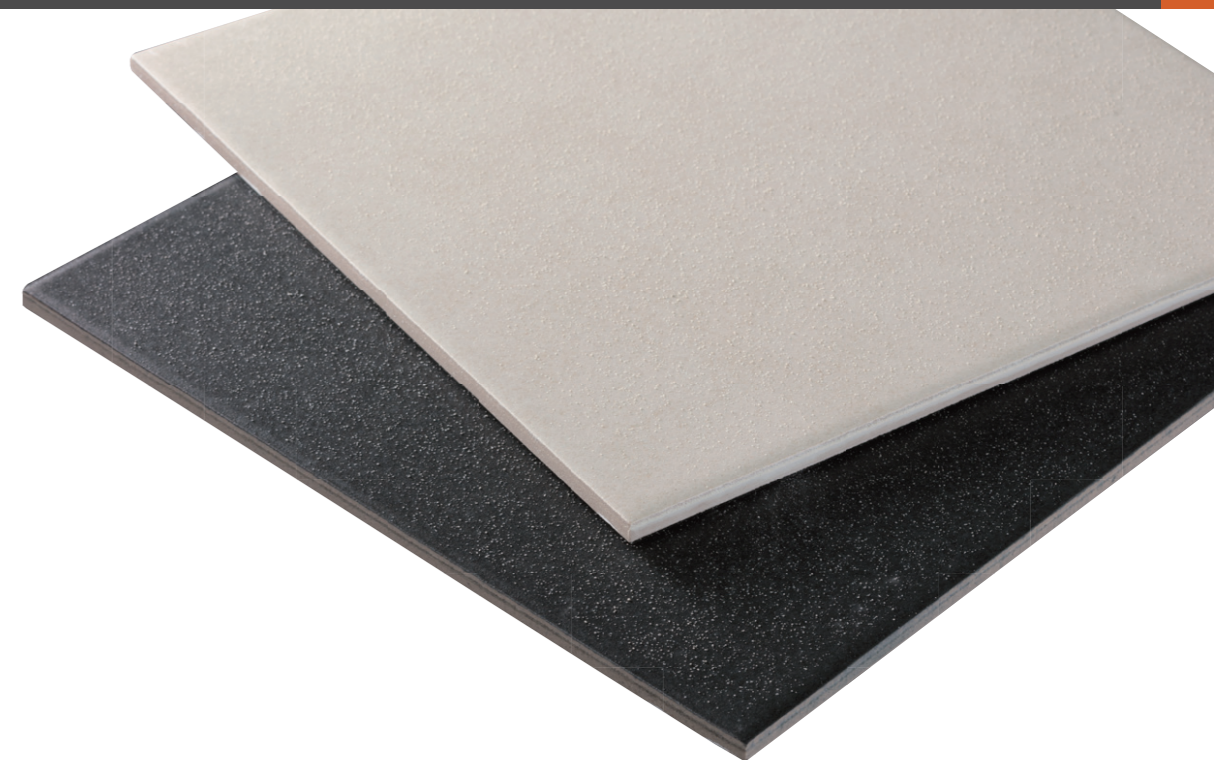

IPF-300/PSO-FN1

白と黒の2色。シンプルな面状で、様々な住宅と調和します。

IPF-300/PSO-FN2

### カラーバリエーション

IPF-300/PSO-FN1

IPF-300/PSO-FN2

#### 【基本形状仕様】

形状名：300mm角平  
品番：IPF-300/PSO-FN1～PSO-FN2  
目地共寸法：300×300mm  
タイル実寸法：295×295mm (厚み：9.0mm)

※記載の商品写真は印刷のため実際の色とは多少の差があります。なお、仕様・価格は変更する場合がありますのでご了承ください。  
※表示価格は、タイルのみのカタログ標準価格です。消費税は含まれておりません。別途消費税相当額のご負担をお願いします。  
※掲載内容及び写真・図版の無断転載はかたくお断りします。(許可なく転載・流用した場合、損害賠償が発生します。)