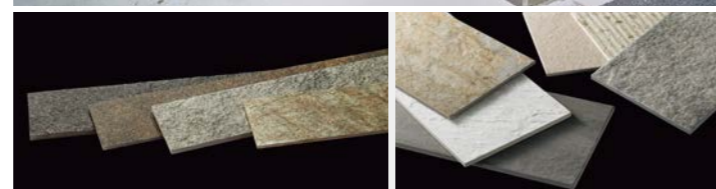

ストーンタイプコレクション・アクセントボーダー

外観をトータルでコーディネート

和風から洋風、現代風スタイルまで、様々なテイストで、家の壁と門扉・塀を美しくコーディネート。魅せる外観に。

外構を彩るおすすめ商品

ボーダー、2丁掛けタイル

やきもの本来の彩りと陰影が、上質で豊かな表情を演出。

ルミノス

細割ボーダー 13,500円/㎡
ルミノス 18,100円/㎡
火色音土もの 8,600円/㎡

石調タイル

天然石のリアルな再現で、落ち着いた存在感のある佇まいに。

ストーンタイプコレクション

ストーンタイプコレクションボーダーL 18,100円/㎡
ストーンタイプコレクション 15,000円/㎡

大形タイル

石の豊かな表情が美しい、大形タイルで外構を印象的に。

グラヴィナNX

グラヴィナNX 11,400円/㎡
ピエトラクォーツ 9,100円/㎡
ストラタス 9,100円/㎡