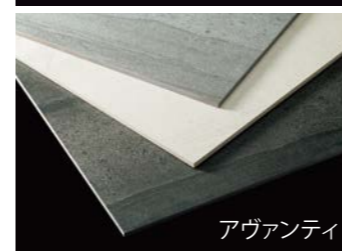

外構(門扉・塀) おすすめタイル

INAX

ストーンタイプコレクション

自由なデザイン

タイルならではの多彩な意匠・組み合わせで、もっと自由に美しく。

サイモン

ストーンタイプコレクションボーダーL

アヴァンティ

ストーンタイプコレクション・アクセントボーダー

外観をトータルでコーディネート

和風から洋風、現代風スタイルまで、様々なテイストで、家の壁と門扉・塀を美しくコーディネート。魅せる外観に。

外構を彩るおすすめ商品

ボーダー、2丁掛けタイル

やきもの本来の彩りと陰影が、上質で豊かな表情を演出。

ルミノス

細割ボーダー 13,500円/㎡
ルミノス 18,100円/㎡
火色音土もの 8,600円/㎡