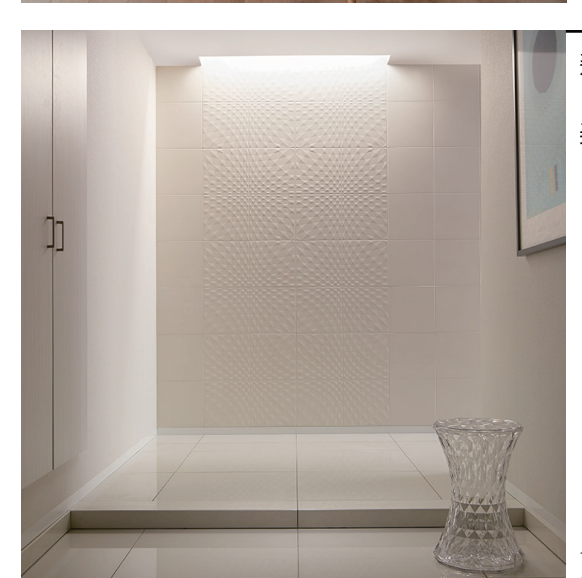

## 光でみせる

和紙のような質感を木目がやわらかな空間を演出。

和細工(わざいく) /WZK1

日本古来の縦格子のデザインを際立たせる光の演出。

陶連子(とうれんじ) /TOR2

幾何学的なレリーフが照明で美しく。

ニュートランス /NTC1N・NTC1FN

a\_in22005