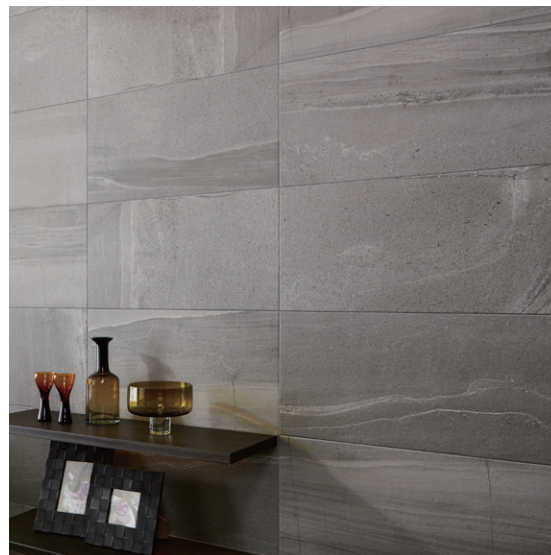

## カラーでみせる

手作り陶器のような滑らかな質感のニュアンスカラー。

ノルディックカラー /NRC2

明るい色合いの石模様のデザインでインテリアを上品に演出。

グランクォーツ /GRQ1

重厚感のある色合いで引き締まった空間に。

ストーングレース /STG3N

## 張り方でみせる

4種類のレリーフで自由に壁面を演出。

リネエ /LNE5A・LNE5B・LNE5C・LNE5D

テキスタイル柄の方向を変えることで魅力的な空間を演出。

ドリス/DRS3B

筋の面状を市松状に方向を変える遊び心のある張り方。

たけひご/TK1N