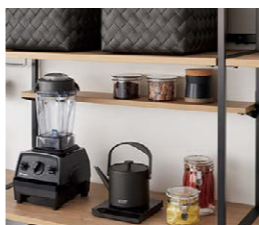

カノールにはおすすめしたい理由があります。

- お気に入りをディスプレイしながら収納
- 圧迫感がなく、広々とした空間に
- 調理中でもすぐ道具が手に取れる
- 必要な時だけ引き出せる

お気に入りの小物やこだわりのキッチン家電をディスプレイ感覚で収納できるので、キッチンまわりが美しく合理的に片付きます。

オープンな収納だから開放感があり、圧迫感を抑えます。また光を遮らないので、部屋が明るく爽やかな印象に。

収納バリエーション

開き扉キャビネット (トールタイプ・ウォールタイプ)

ハンギングバー (トールタイプ・ウォールタイプ)

普段使いのキッチンツールや、ちょっとした飾り物を掛けられます。

家電収納 スライドカウンター付 (トールタイプ・カウンタータイプ・ハイカウンタータイプ)

手前に引き出して使えます。

棚板 (トールタイプ・カウンタータイプ・ハイカウンタータイプ)

隣接する棚板の隙間をふさぐスペーサーをご用意しています。

棚板 奥行45cm

棚板 スリムタイプ 奥行14cm

引出しキャビネット (トールタイプ・カウンタータイプ・ハイカウンタータイプ)

高さ17.5cm

高さ35cm・内引出し付

高さ35cm・内引出しなし

引出しは静かに閉まるソフトモーションレール。

カノールはキッチンまわりだけでなく、インテリアとしてもご利用いただけます。