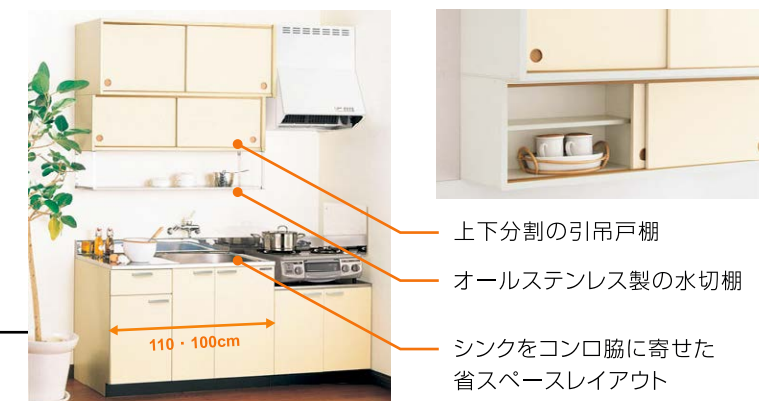

キッチンプラン 基本対応間口	GSシリーズ: 225cm / 210cm / 195cm / 180cm / 165cm GKシリーズ: 195cm / 180cm / 165cm	GKシリーズKJタイプ: 180cm / 170cm / 160cm
-------------------	--	---------------------------------------

※組み合わせにより、その他の間口にも対応できます。

設置する間口に合わせた簡単チョイスで、ぴったりのキッチンが完成します。

03 入れ替えリフォームにもピッタリ!

GKシリーズに間口110・100cmの流し台もラインアップ。
1990年代の集合住宅に多かったKJタイプのキッチン
をさらに便利で使いやすい仕様に入れ替えできます。

KJタイプ

アイボリー キッチン間口180cm
セット価格 ¥291,800

※ガステーブル、水栓金具を含まない税抜価格です。
※写真のレンジフード、防熱板はモデルチェンジしております。