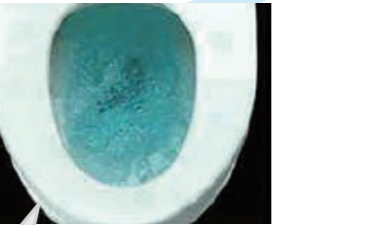

2024

デザイン

タンクと便器が別々の洗落とし便器が主流

タンクと便器が密着したシャワートイレが登場

シャワートイレとタンクの一体型が増えデザインもすっきり

タンクがなくなってコンパクト+トイレ手洗のセットが主流に

トイレはインテリアにもこだわったくつろぎの空間に

タンクレストイレのバリエーションも増えてさらに進化

シックなノーブルブラック、上品なノーブルトープ、ナチュラルなノーブルグレーを追加しトイレをとっておきの空間へ

トイレが自分でお掃除してくれる、人と暮らしにゆとりを生むトイレが登場。

機能

トイレの「におい」を防ぐ脱臭機能が初登場

便座や便フタが自動で開閉できるなど便利な機能が登場し始める

おしり洗浄とビデ洗浄が別々になって安心・清潔に
※使用時、2本のノズルが同時に出ることはありません。

水アカ汚れを寄せつけないプロガード加工が始まる

従来品 アクアセラミック
「ガンコな水アカ」も「汚物」もどちらも落とせる新素材の衛生陶器へ

男性立ち小用時の尿ハネを軽減する泡クッション機能が登場

サッとひと拭きお掃除ラクラクなフチレス便器が登場

便器鉢内を3方向の水 flow で、後方や上部までしっかり洗い流す

トイレが自分で泡で洗って、便器鉢内のキレイを保つ機能が新登場!

立ち上がると自動で便フタが閉まり、便器洗浄する機能が新登場