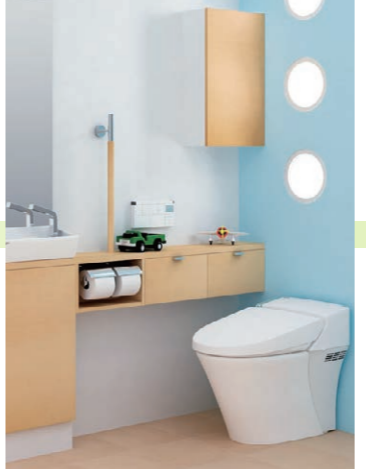

2024

デザイン

タンクと便器が別々の洗落とし便器が主流

タンクと便器が密着したシャワートイレが登場

シャワートイレとタンクの一体型が増えデザインもすっきり

タンクがなくなってコンパクト+トイレ手洗のセットが主流に

トイレはインテリアにもこだわったくつろぎの空間に

タンクレストイレのバリエーションも増えてさらに進化

シックなノーブルブラック、上品なノーブルトープ、ナチュラルなノーブルグレーを追加しトイレをとっておきの空間へ

トイレが自分でお掃除してくれる、人と暮らしにゆとりを生むトイレが登場。

機能

トイレの「におい」を防ぐ脱臭機能が初登場

便座や便フタが自動で開閉できるなど便利な機能が登場し始める

おしり洗浄とビデ洗浄が別々になって安心・清潔に
※使用時、2本のノズルが同時に出ることはありません。

水アカ汚れを寄せつけないプロガード加工が始まる

抗菌仕様の便器が登場 汚れにくい便器へ

空気浄化機能が登場においを抑えて快適なトイレに

便器から音楽が流れる癒しの機能が登場

汚れが付きにくくお掃除ラクラクな機能が次々登場

超節水トイレ ECO6トイレ (大:6L・小:5L) が新登場

お手持ちのスマートフォンがリモコンに

プラスマクラスターイオンが浮遊カビ菌や付着菌を除菌
※プラスマクラスターロゴ及びプラスマクラスター、Plasmaclusterは、シャープ株式会社の商標です。

従来品 アクアセラミック
「ガンコな水アカ」も「汚物」もどちらも落とせる新素材の衛生陶器へ

男性立ち小用時の尿ハネを軽減する泡クッション機能が登場

サッとひと拭きお掃除ラクラクなフチレス便器が登場

便器鉢内を3方向の水 flow で、後方や上部までしっかり洗い流す

トイレが自分で泡で洗って、便器鉢内のキレイを保つ機能が新登場!

立ち上がると自動で便フタが閉まり、便器洗浄する機能が新登場