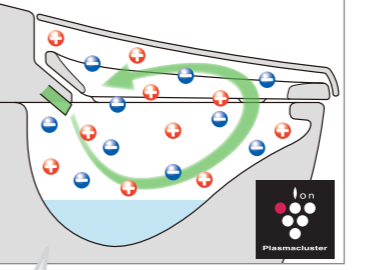

抗菌仕様の便器が登場 汚れにくい便器へ

空気浄化機能が登場においを抑えて快適なトイレに

便器から音楽が流れる癒しの機能が登場

汚れが付きにくくお掃除ラクラクな機能が次々登場

超節水トイレ ECO6トイレ (大:6L・小:5L) が新登場

お手持ちのスマートフォンがリモコンに

プラスマクラスターイオンが浮遊カビ菌や付着菌を除菌
※プラスマクラスターロゴ及びプラスマクラスター、Plasmaclusterは、シャープ株式会社の商標です。

従来品 アクアセラミック
「ガンコな水アカ」も「汚物」もどちらも落とせる新素材の衛生陶器へ

男性立ち小用時の尿ハネを軽減する泡クッション機能が登場

サッとひと拭きお掃除ラクラクなフチレス便器が登場

便器鉢内を3方向の水 flow で、後方や上部までしっかり洗い流す

トイレが自分で泡で洗って、便器鉢内のキレイを保つ機能が新登場!

立ち上がると自動で便フタが閉まり、便器洗浄する機能が新登場