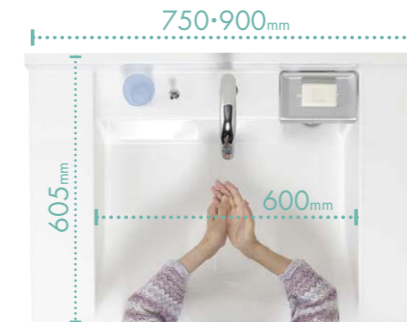

01 清潔でストレスフリーな空間を実現

お掃除カンタン機能が充実

[洗面器一体形カウンター]

洗面器とカウンターにつなぎ目がない一体形。お掃除がカンタンです。置くものに合わせてウェットスペースとドライスペースを使い分けることができます。

ウェットパレット

ドライスペース

[ラクとれヘアキャッチャー]

髪の毛がからみにくいので、お手入れカンタン。

車椅子でも足元ゆっつりのアプローチしやすいデザイン

排水口を奥に配置し、足元を広く確保しました。

02 安心フォームで快適な使いごこち

「誰もが使う」ことにこだわった安心設計

[手のひらカーブ]

触れたときにわかる柔らかな洗面器のカーブ。手のひらにその形状は身体を支えやすく、安心して使えます。

[ゆっつりワイドに使える洗面器]

ひじからの水だれをガードする幅広い洗面器。ひじを入れた感触も柔らかくストレスを軽減します。

さまざまな用途に対応する水栓

[オートマージューグースネックタイプ]
(手動スイッチ付)

つなぎ目のないシンプルなデザイン。スイッチはみんなが使いやすい上面に配置しています。

[吐水口引出式シングルレバーシャワー水栓]

水はねの少ない微細シャワー。吐水口引出のためお掃除など多目的に使えます。

「毎日使う」ことにこだわったスタイリッシュなデザインで生活にとけ込む洗面化粧台

ハイグレード

スタンダード

[ベースキャビネット]

側板を斜めにカットし、車椅子でもラクにアプローチできます。

[トールキャビネット]

ベースキャビネットの傾斜に合わせた設計で、動作の邪魔になりません。

[ミラーキャビネット]

3面鏡は収納たっぷり。下の1面鏡は座っても顔を映せます。

[選べる操作レバー位置]

間口900mmタイプは操作レバーの位置を中央と手の届きやすい右手前が選べます。