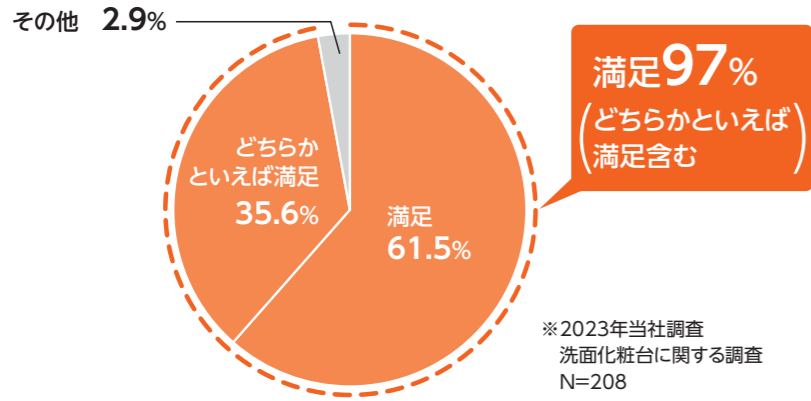

洗面化粧台・手洗を2台設置した人の満足率97%!!

LIXIL

使っている人の97%が満足!

■ 2台目の洗面化粧台を設置したことに満足していますか?

玄関まわりへの設置が50%。他にも様々な場所に!

■ 2台目洗面化粧台を設置した場所、または検討した場所は?

満足の理由は、2台目の設置で
便利な暮らしに変わったことにあります。

玄関に