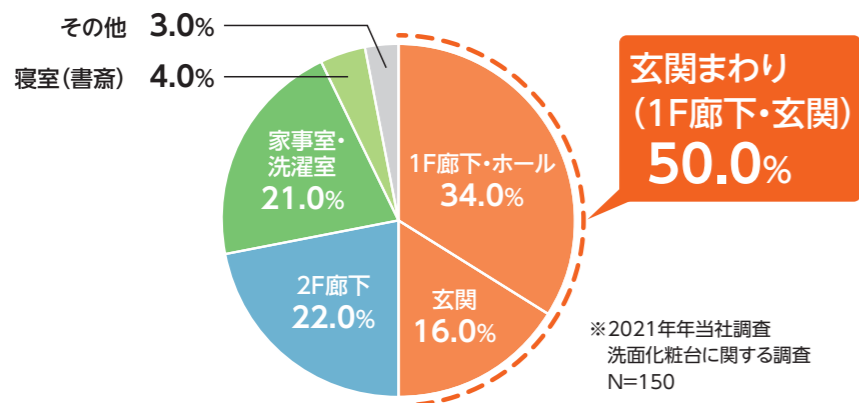

洗面化粧台・手洗を2台設置した人の満足率97%!!

LIXIL

使っている人の97%が満足!

■ 2台目の洗面化粧台を設置したことに満足していますか?

玄関まわりへの設置が50%。他にも様々な場所に!

■ 2台目洗面化粧台を設置した場所、または検討した場所は?

満足の理由は、2台目の設置で
便利な暮らしに変わったことにあります。

玄関に