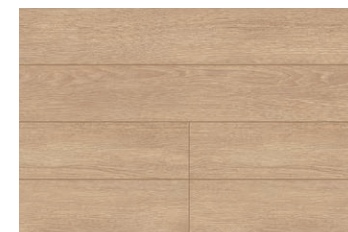

リビング空間 階段脇のデッドスペースを有効活用

LIXIL

おすすめコーディネート

PLAIN STYLE

NORTH FOREST

手洗カウンター
エスタ ベッセル手洗タイプ
ライトオーク

システムキッチン
ノクト
スリムフレームシリーズ
オリーブグレー KL6[Y]

床材
ラシッサ Dフロア
テンダーオークF

階段
ラシッサ D階段
EH/テンダーオーク

室内ドア
ラシッサD ノースフォレスト LAA
本体色:テンダーオーク
把手色:スクエアL アイアンブラック

オーク色を基調に一体感のある空間に仕上げたプランです。

おすすめポイント

リビングの片隅で大活躍
コンパクトな
手洗カウンター

食事前の手洗いや2階の居室に向かう前に洗面所まで移動することなく、リビングの一角で手が洗えます。

心も満ちる、
おいしい居場所

調理のしやすさ、収納、省エネ性能、デザインなどのこだわりをカタチに。居心地のいいキッチン空間です。