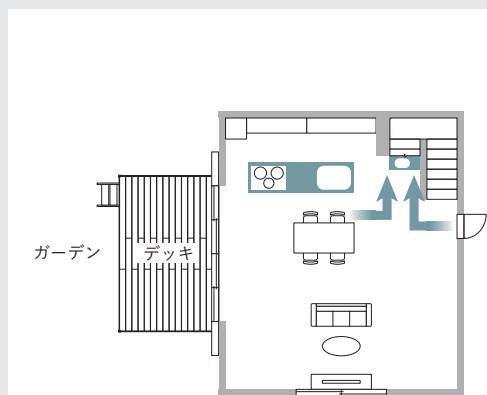

リビング空間 階段脇のデッドスペースを有効活用

LIXIL

おすすめコーディネート

PLAIN STYLE

NORTH FOREST

手洗カウンター
エスタ ベッセル手洗タイプ
ライトオーク

システムキッチン
ノクト
スリムフレームシリーズ
オリーブグレー KL6[Y]

床材
ラシッサ Dフロア
テンダーオークF

階段
ラシッサ D階段
EH/テンダーオーク

室内ドア
ラシッサD ノースフォレスト LAA
本体色:テンダーオーク
把手色:スクエアL アイアンブラック

オーク色を基調に一体感のある空間に仕上げたプランです。

おすすめポイント

リビングの片隅で大活躍
コンパクトな
手洗カウンター

食事前の手洗いや2階の居室に向かう前に洗面所まで移動することなく、リビングの一角で手が洗えます。

心も満ちる、
おいしい居場所

調理のしやすさ、収納、省エネ性能、デザインなどのこだわりをカタチに。居心地のいいキッチン空間です。