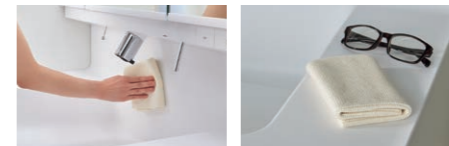

※取手のカラーは、扉カラーによって異なります。また、扉カラーにより取手カラーは決まっています。

01 かんたんキレイが続く

手を差し出すだけで、水が自動で出る

[タッチレス水栓 ナビッシュ]

手を差し出すだけでセンサーが感知して自動で水が出る自動吐水と、水汲みなどに便利な手動吐水。手動と自動の切替操作不要でワンアクションでお好みの吐水ができます。

ワンプッシュで操作が簡単

[プッシュ水栓]

手に泡や汚れがついている場合でも、手の甲や指の背側で簡単に水を出すことができる水栓です。

簡単キレイを追求した

[キレイアップ水栓]

水栓まわりに水がたまりにくくお手入れ簡単。

水がスムーズに流れる

[ナイアガラフロー方式]

ボウル奥の段差に向かって、汚れやゴミをスムーズに洗い流せます。

※図はイメージです。水栓流量によって水の広がりかたは異なります。

つなぎ目がなく、汚れもサッとひと拭き

[キレイアップカウンター]

一体成形カウンター カウンターは、仮置きでお手入れ簡単。スペースにピッタリ。

手首までしっかり洗える

[奥行ひろびろボウル]

奥行の広いボウルなので手洗いや洗顔、水汲みなどさまざまな行為を快適に行えます。

02 たっぷりしまえて、すっきり美しい洗面空間に

家電から小物まで使いやすくしまえる

[ミラーキャビネット]

トレイ奥行がアップし、これまで収納が難しかったものも収納可能に。

※従来品(2016年~22年商品エルシィ)とクレヴィ奥行560タイプとの比較

大容量収納でストック品もたっぷりしまえる

[フルスライドタイプ]

洗面空間で使用する小物類は上段、大きなストック品などは下段に分けてたっぷりしまえる大容量です。

※従来品(2016年~22年商品エルシィ)とクレヴィ奥行560タイプとの比較

[スマートトレイ付フルスライドタイプ]