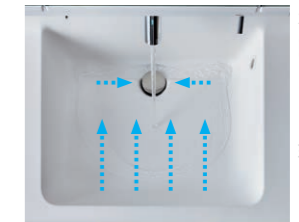

※取手のカラーは、扉カラーによって異なります。また、扉カラーにより取手カラーは決まっています。

01 かんたんキレイが続く

手を差し出すだけで、水が自動で出る

[タッチレス水栓 ナビッシュ]

手を差し出すだけでセンサーが感知して自動で水が出る自動吐水と、水汲みなどに便利な手動吐水。手動と自動の切替操作不要でワンアクションでお好みの吐水ができます。

ワンプッシュで操作が簡単

[プッシュ水栓]

手に泡や汚れがついている場合でも、手の甲や指の背側で簡単に水を出すことができる水栓です。

簡単キレイを追求した

[キレイアップ水栓]

水栓まわりに水がたまりにくくお手入れ簡単。

水がスムーズに流れる

[ナイアガラフロー方式]

ボウル奥の段差に向かって、汚れやゴミをスムーズに洗い流せます。

※図はイメージです。水栓流量によって水の広がりかたは異なります。

つなぎ目がなく、汚れもサッとひと拭き

[キレイアップカウンター]

一体成形カウンター カウンターは、仮置きでお手入れ簡単。スペースにピッタリ。

手首までしっかり洗える

[奥行ひろびろボウル]

奥行の広いボウルなので手洗いや洗顔、水汲みなどさまざまな行為を快適に行えます。

02 たっぷりしまえて、すっきり美しい洗面空間に

家電から小物まで使いやすくしまえる

[ミラーキャビネット]

トレイ奥行がアップし、これまで収納が難しかったものも収納可能に。

※従来品(2016年~22年商品エルシィ)とクレヴィ奥行560タイプとの比較

大容量収納でストック品もたっぷりしまえる

[フルスライドタイプ]

洗面空間で使用する小物類は上段、大きなストック品などは下段に分けてたっぷりしまえる大容量です。

※従来品(2016年~22年商品エルシィ)とクレヴィ奥行560タイプとの比較

[スマートトレイ付フルスライドタイプ]