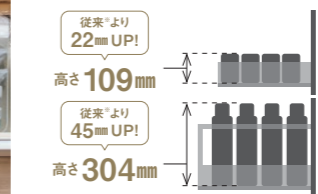

トレイ奥行がアップし、これまで収納が難しかったものも収納可能に。

※従来品(2016年~22年商品エルシィ)とクレヴィ奥行560タイプとの比較

大容量収納でストック品もたっぷりしまえる

[フルスライドタイプ]

洗面空間で使用する小物類は上段、大きなストック品などは下段に分けてたっぷりしまえる大容量です。

※従来品(2016年~22年商品エルシィ)とクレヴィ奥行560タイプとの比較

[スマートトレイ付フルスライドタイプ]