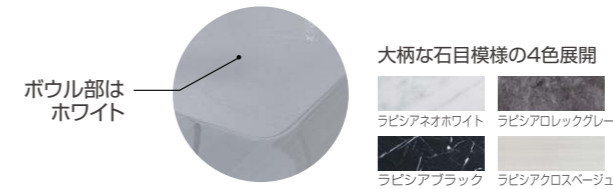

LUMISIS

上質なボウル一体カウンターで暮らしにゆとりを与える最上級ドレッサー

[カラーバリエーション]

人造大理石カウンター	スクエアボウル	ボウル: ホワイトのみ	ラピシアカウンター				
		ボウル: カウンター同色 ※写真のボウルはサークルボウルです。	グハイト A (ラピシアネオホワイト)	グレイト K (ラピシアロレックグレー)	グミッド Z (ラピシアブラック)	グミッド L (ラピシアクロスベージュ)	
扉	スクエアボウル	ボウル: カウンター同色 ※写真のボウルはサークルボウルです。	グミッド T (パールホワイト)	グミッド F (パールブラック)	グミッド R (グラニットナチュラルホワイト)	グミッド N (ピュアホワイト)	
		木口仕上げ: 四方R 裏面: 黒	グハイト UH5 (グロスウッドライト)	グハイト UA5 (グロスウッドダーク)	グハイト GZ5 (グレイブラック)	グハイト GB5 (サテンベージュ)	グハイト GP5 (エクリュピンク)
		木口仕上げ: 上下R 裏面: グレー (YS3のみホワイト)	グミッド JP3 (ライトオーク)	グミッド JY3 (チェリー)	グミッド JZ3 (ウォルナット)	グミッド JR3 (ショコラオーク)	グミッド YS3 (ネオグロスホワイト)
側板	スクエアボウル	木口仕上げ: 四方R 裏面: 黒	グミッド AH2 (ラインホワイト)				
		木口仕上げ: 四方R 裏面: 黒	グミッド K (ブラック)	グミッド S (ホワイト)			

01 日常の暮らしを上質に変えるデザイン

見たままに上質なカウンターとミラーと一体になったデザインの水栓

[ラピシアカウンター]

素材の魅力を伝える繊細で深みのある質感の「ラピシアカウンター」に新柄が登場。上質で表情豊かなカウンターは、心が満たされる洗面空間を実現します。

[キレイアップ水栓]

02 便利さと高品位を与える先進機能

洗面全体をしっかりと照らす [上部ライン照明]

大型ミラーの幅に合わせて、スリムで一体感のあるデザイン。幅広い明るさと大型ミラーの美しさをより魅力的に演出します。

左右からの光で、顔に影をつくりにくい

[縦型LED照明 フェイスフルライト]

縦に配置したLED照明により、影の出やすいあごの下や頬に影をつくりにくくします。ファンデーションの塗りムラや髭の剃り残しのチェックにもおすすめのライトです。

手を差し出すだけで照明を

オン、オフ、調光\* [タッチレススイッチ]

化粧品などで手が汚れていてもスイッチにふれずに照明をオン、オフ、さらに調光\*ができます。スイッチが露出しないので、すっきりしたデザインになりました。