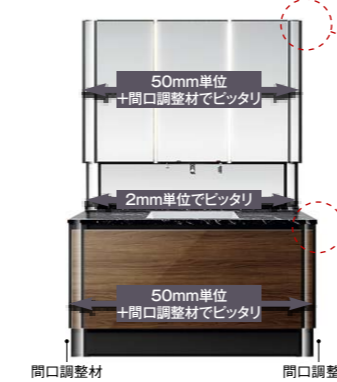

※調光機能はフェイスフルライトのみです。

手を差し出すだけで吐水できる

自動水栓 [タッチレス水栓 デジジュ]

手をふれずに差し出すだけでセンサーが感知し、自動で水が出てきます。花瓶の水汲みなどの連続吐水には、ハンドル操作で手動吐水ができます。自動吐水と手動吐水の切り替え操作は不要です。

手洗いが自動でラクラク水汲みにも手動が便利

03 造り付けのように仕上げるサイズオーダー

壁から壁にぴったり納まるサイズフリー

〈両側壁納まりの場合〉

カウンターは2mm\*単位で、ミラー、キャビネットは50mm単位でサイズを決めることができます。ミラー、キャビネットは、間口調整材で壁との間にすき間なく納めることができます。

(対応間口:900~1,850mm)

ベースキャビネット

※写真のキャビネットはデッキ水栓用です。

フルセット

収納タイプ

ミラー