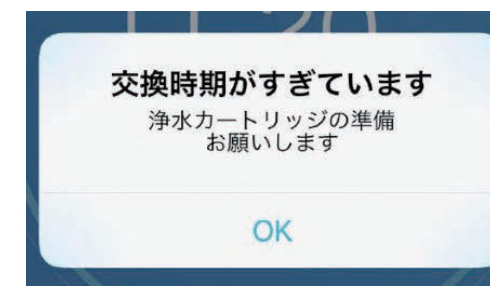

ダウンロード方法

2次元バーコード

App Storeの場合

検索キーワード

ウォーターフィルター

「ウォーターフィルター」
「Water Filter」で検索してダウンロード。

Google Playの場合

01 キッチン水栓・浴室水栓が登録可能

キッチン水栓
(すべてのオールインワン浄水栓)

浴室水栓
(システムバスルーム向けうるつや浄水)

02 カートリッジ交換時期を通知

プッシュ通知

ご利用の製品およびカートリッジ品番・カートリッジ利用開始日を入力。カートリッジ交換時期が近付くとプッシュ通知が表示されます。

ポップアップ通知

カートリッジ交換日を過ぎると、アイコン上と、アプリを開いた時にポップアップで通知します。

03 カートリッジ交換頻度を診断