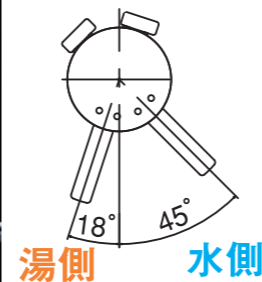

01 屋外で使いやすい便利な機能付き

すっきり流せて使いやすいハンドシャワー

ハンドシャワーは水が飛び散りにくい理髪店用シャワーを採用。園庭で遊んで汚れた子供の手足を洗う際、シャワーの広がりを抑えながら、すっきり流せます。

タオル掛けにも使える便利なフック付

ハンドシャワーの横にフックを設け、子供の手足を拭くためのタオル等を掛けられる仕様に。

02 安全性への配慮はもちろん、用途が広がる分岐吐水口付き

混合水栓タイプは安全な湯側開度規制付

間違えて操作してもハンドシャワーから高温のお湯が出ないよう、必ず水と混合させる構造なので、安心です。

不意な湯水の吐出を防止するハンドルロック付

子供が不意にレバーハンドルに手が触れてしまい湯水がでないよう、ハンドルロック機能を搭載。更に、使用者を限定できるキータイプもあります。

ホース接続可能な分岐吐水口付

ハンドシャワー部とは別に散水用ホースを接続できる分岐吐水口も設け、お花の水やりや掃除にも使えるようにしました。