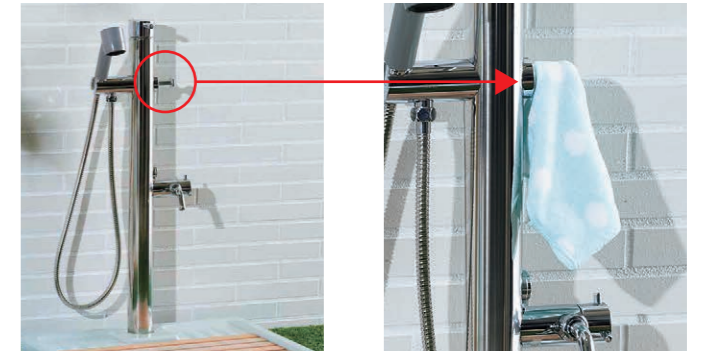

01 屋外で使いやすい便利な機能付き

すっきり流せて使いやすいハンドシャワー

ハンドシャワーは水が飛び散りにくい理髪店用シャワーを採用。園庭で遊んで汚れた子供の手足を洗う際、シャワーの広がりを抑えながら、すっきり流せます。

タオル掛けにも使える便利なフック付

ハンドシャワーの横にフックを設け、子供の手足を拭くためのタオル等を掛けられる仕様に。

02 安全性への配慮はもちろん、用途が広がる分岐吐水口付き

混合水栓タイプは安全な湯側開度規制付

間違えて操作してもハンドシャワーから高温のお湯が出ないよう、必ず水と混合させる構造なので、安心です。

不意な湯水の吐出を防止するハンドルロック付

子供が不意にレバーハンドルに手が触れてしまい湯水がでないよう、ハンドルロック機能を搭載。更に、使用者を限定できるキータイプもあります。

ホース接続可能な分岐吐水口付

ハンドシャワー部とは別に散水用ホースを接続できる分岐吐水口も設け、お花の水やりや掃除にも使えるようにしました。

様々な使用シーンを想定した機能が充実。幼児施設への設置におすすめです。

[品番・価格一覧]

品名	仕様	品番	価格
シャワー付水栓柱	単水栓	標準ハンドル	LF-902S ¥111,000
		キー式ハンドル	LF-902SG ¥122,000
	混合水栓	標準ハンドル	LF-932SHK ¥116,000
		キー式ハンドル	LF-932SGHK ¥127,000