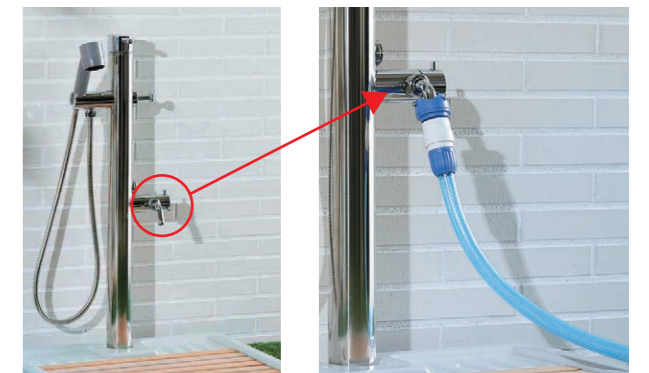

01 屋外で使いやすい便利な機能付き

すっきり流せて使いやすいハンドシャワー

ハンドシャワーは水が飛び散りにくい理髪店用シャワーを採用。園庭で遊んで汚れた子供の手足を洗う際、シャワーの広がりを抑えながら、すっきり流せます。

タオル掛けにも使える便利なフック付

ハンドシャワーの横にフックを設け、子供の手足を拭くためのタオル等を掛けられる仕様に。

02 安全性への配慮はもちろん、用途が広がる分岐吐水口付き

混合水栓タイプは安全な湯側開度規制付

間違えて操作してもハンドシャワーから高温のお湯が出ないよう、必ず水と混合させる構造なので、安心です。

不意な湯水の吐出を防止するハンドルロック付

子供が不意にレバーハンドルに手が触れてしまい湯水がでないよう、ハンドルロック機能を搭載。更に、使用者を限定できるキータイプもあります。

ホース接続可能な分岐吐水口付

ハンドシャワー部とは別に散水用ホースを接続できる分岐吐水口も設け、お花の水やりや掃除にも使えるようにしました。

様々な使用シーンを想定した機能が充実。幼児施設への設置におすすめです。

[品番・価格一覧]

品名	仕様	品番	価格
シャワー付水栓柱	単水栓	標準ハンドル	LF-902S ¥111,000
		キー式ハンドル	LF-902SG ¥122,000
	混合水栓	標準ハンドル	LF-932SHK ¥116,000
		キー式ハンドル	LF-932SGHK ¥127,000