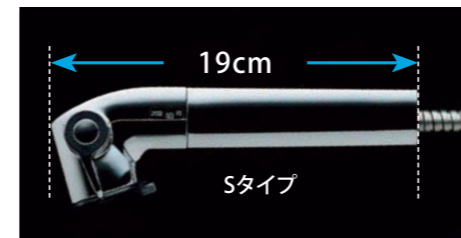

カートリッジ交換月表示

ヘッド部に浄水カートリッジの交換
月を表示。
ご使用開始時期および次回交換の
目安になります。

大切なお知らせ LIXILは2023年4月から、交換用浄水カートリッジの販売をLIXILカートリッジショップのみに切り替えました。

02 すっきり便利で使いやすく、お手入れも簡単

軽くてコンパクトだから使いやすい スムーズに使える便利機能

[コンパクトハンドシャワー]

シンク掃除や水くみなど、さまざまな場
面で使いやすい長さ19cmのコンパクト
サイズのハンドシャワーです。

[切替レバー]

浄水・微細シャワー・整流
がレバーひとつで切り替
えられます。

[水受けタンクレス]

浄水カートリッジとシャワー
ホース受けタンクが不要なので
シンク下が有効活用できます。

シンク洗浄も簡単キレイ

[ホース引出機能]

ホースがシンクの隅々まで
伸びるので、シンク洗浄も
簡単。持ち手部分は高温吐
水でも熱くなりません。

[お掃除楽々台座]