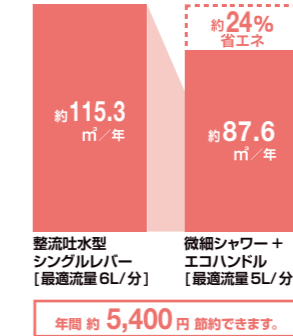

【試算条件】(国研)建築研究所「平成28
年省エネルギー基準に準拠したエネルギー
消費性能の評価に関する技術情報
(住宅)」における、「東京・4人世帯」の条
件にて算出。【引用元】(国研)建築研究所
「平成28年省エネルギー基準に準拠した
エネルギー消費性能の評価に関する技術
情報(住宅)」および「(一社)日本バルブ
工業会自主基準」【単価】都市ガス:196
円/m(税込) ※消費税率10%