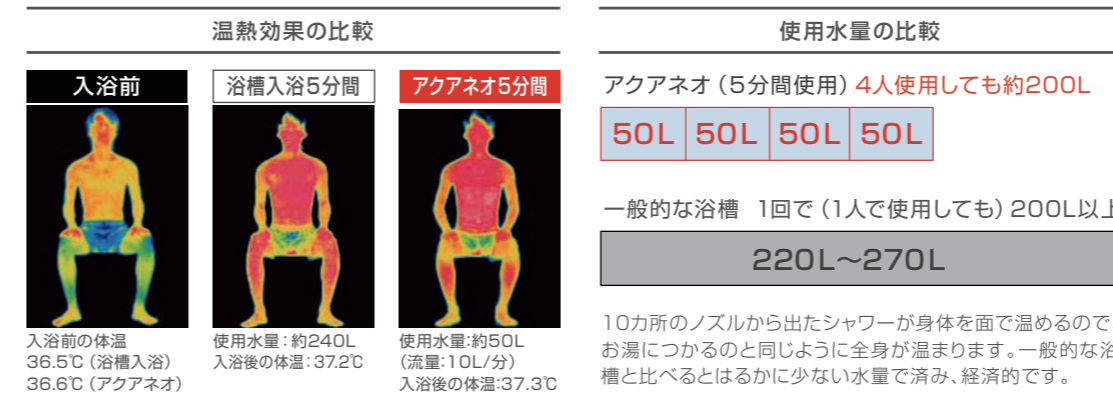

03 全身を効率よく温めるシャワーで、しっかりエコ

少ないお湯でも湯船につかるように全身を効率よく温めます

10カ所のノズルから出たシャワーが身体を面で温めるので、お湯につかるのと同じように全身が温まります。一般的な浴槽と比べるとはるかに少ない水量で済み、経済的です。