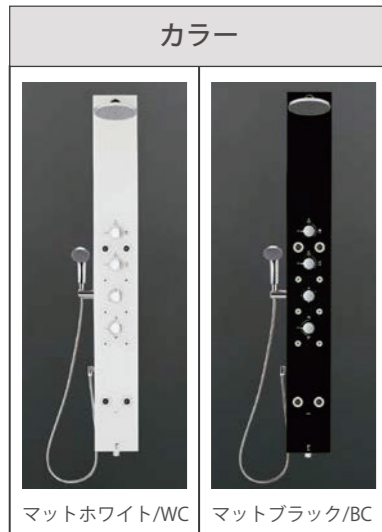

※画像はイメージです。

短時間で手軽に心地よく温まる スクエアデザインの最高級シャワーパネル

【タイプ別価格一覧】

タイプ	品番	価格 (税抜)	本体長さ
一般地用	BF-W11TSLB/色番	¥429,000	1718mm
寒冷地用	BF-W11TNLSLB/色番	¥431,000	

01 3つの機能シャワーが、質の高い入浴を実現

大ボリュームのオーバーヘッドシャワー

散水板は角度調節可能

ハンドシャワーの7倍の大きさの散水板。空気とお湯を混合して吐水するため、ボリューム感がありながら肌あたりは柔らか。

「面」で温めるボディシャワー

首・上胸部：大粒径
温まり感と顔への飛沫低減重視
胸部：中粒径
心臓に近いので圧迫感のない浴び心地
腹部・大腿部：小粒径
デリケートな部分のためソフトな浴び心地

8カ所のノズルからシャワーを出し「面」で体を温めます。シャワーの粒の大きさを部位によって変えることで快適な浴び心地を実現。

しっかり温めるフットシャワー

従来のシャワーでは届きにくく温まりにくかった足元を狙い、効果的に温まり感が得られます。

02 入浴を快適にする便利な機能

浴び始めの「ヒヤッ」を軽減

【冷水排出機構】

本体内に残った水と配管内の初期冷水を排出する機能を搭載。シャワー浴び始めの「ヒヤッ」を軽減して快適に。

便利なハンドシャワー

【ハンドシャワー】

体の部分洗いはもちろん、お掃除にも便利なハンドシャワーを標準装備。

座り洗いにも便利

【風呂桶用吐水口】

「吐水口」を装備しているので、別途洗い場用水栓を設置する必要がありません。

03 全身を効率よく温めるシャワーで、しっかりエコ

少ないお湯でも湯船につかるように全身を効率よく温めます

10カ所のノズルから出たシャワーが身体を面で温めるので、お湯につかるのと同じように全身が温まります。一般的な浴槽と比べるとはるかに少ない水量で済み、経済的です。