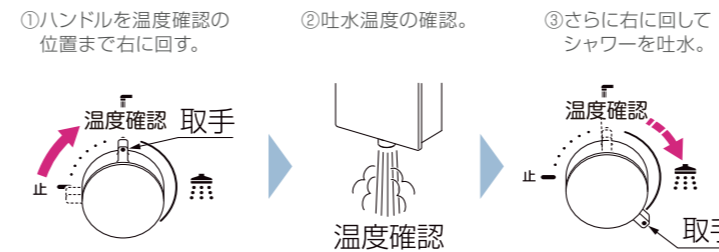

※画像はイメージです。

短時間で手軽に心地よく温まる スクエアデザインの最高級シャワーパネル

【タイプ別価格一覧】

タイプ	品番	価格 (税抜)	本体長さ
一般地用	BF-W11TSLB/色番	¥429,000	1718mm
寒冷地用	BF-W11TNLSLB/色番	¥431,000	

01 3つの機能シャワーが、質の高い入浴を実現

大ボリュームのオーバーヘッドシャワー

散水板は角度調節可能

ハンドシャワーの7倍の大きさの散水板。空気とお湯を混合して吐水するため、ボリューム感がありながら肌あたりは柔らか。

「面」で温めるボディシャワー

首・上胸部：大粒径
温まり感と顔への飛沫低減重視
胸部：中粒径
心臓に近いので圧迫感のない浴び心地
腹部・大腿部：小粒径
デリケートな部分のためソフトな浴び心地

8カ所のノズルからシャワーを出し「面」で体を温めます。シャワーの粒の大きさを部位によって変えることで快適な浴び心地を実現。

しっかり温めるフットシャワー

従来のシャワーでは届きにくく温まりにくかった足元を狙い、効果的に温まり感が得られます。

02 入浴を快適にする便利な機能

浴び始めの「ヒヤッ」を軽減

【冷水排出機構】

本体内に残った水と配管内の初期冷水を排出する機能を搭載。シャワー浴び始めの「ヒヤッ」を軽減して快適に。

便利なハンドシャワー

【ハンドシャワー】

体の部分洗いはもちろん、お掃除にも便利なハンドシャワーを標準装備。

座り洗いにも便利

【風呂桶用吐水口】

「吐水口」を装備しているので、別途洗い場用水栓を設置する必要がありません。

03 全身を効率よく温めるシャワーで、しっかりエコ

少ないお湯でも湯船につかるように全身を効率よく温めます

10カ所のノズルから出たシャワーが身体を面で温めるので、お湯につかるのと同じように全身が温まります。一般的な浴槽と比べるとはるかに少ない水量で済み、経済的です。