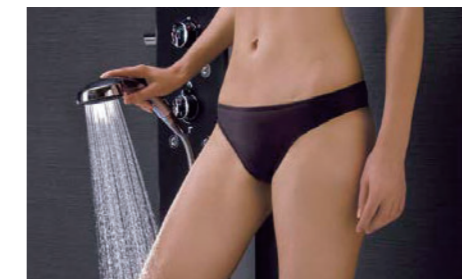

※画像はイメージです。

短時間で手軽に心地よく温まる スクエアデザインの最高級シャワーパネル

【タイプ別価格一覧】

タイプ	品番	価格 (税抜)	本体長さ
一般地用	BF-W11TSLB/色番	¥429,000	1718mm
寒冷地用	BF-W11TNLSLB/色番	¥431,000	

01 3つの機能シャワーが、質の高い入浴を実現

大ボリュームのオーバーヘッドシャワー

散水板は角度調節可能

ハンドシャワーの7倍の大きさの散水板。空気とお湯を混合して吐水するため、ボリューム感がありながら肌あたりは柔らか。

「面」で温めるボディシャワー

首・上胸部：大粒径
温まり感と顔への飛沫低減重視
胸部：中粒径
心臓に近いので圧迫感のない浴び心地
腹部・大腿部：小粒径
デリケートな部分のためソフトな浴び心地

8カ所のノズルからシャワーを出し「面」で体を温めます。シャワーの粒の大きさを部位によって変えることで快適な浴び心地を実現。

しっかり温めるフットシャワー

従来のシャワーでは届きにくく温まりにくかった足元を狙い、効果的に温まり感が得られます。

02 入浴を快適にする便利な機能

浴び始めの「ヒヤッ」を軽減

【冷水排出機構】

本体内に残った水と配管内の初期冷水を排出する機能を搭載。シャワー浴び始めの「ヒヤッ」を軽減して快適に。

便利なハンドシャワー

【ハンドシャワー】

体の部分洗いはもちろん、お掃除にも便利なハンドシャワーを標準装備。

座り洗いにも便利

【風呂桶用吐水口】

「吐水口」を装備しているので、別途洗い場用水栓を設置する必要がありません。

03 全身を効率よく温めるシャワーで、しっかりエコ

少ないお湯でも湯船につかるように全身を効率よく温めます

10カ所のノズルから出たシャワーが身体を面で温めるので、お湯につかるのと同じように全身が温まります。一般的な浴槽と比べるとはるかに少ない水量で済み、経済的です。