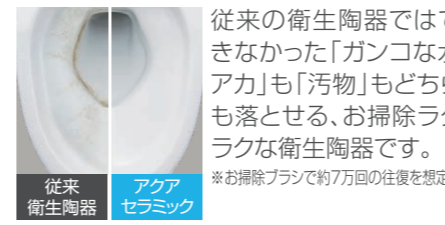

Color

- BW1 ピュアホワイト
- BN8 オフホワイト
- LR8 **注1** ピンク
- BB7 **注1** ブルーグレー

注1 納期は受注後約1週間

リモコン

- 壁リモコン
- スマートリモコン ※チェンジオプション (◎ ¥10,000) ※英字タイプのみです。設定リモコンは日本語表記です。
- インテリアリモコン ※チェンジオプション (◎ ¥10,000) ※紙巻器等は別売です。

01 便器も便座もお掃除しやすく、すっきりキレイ

お掃除ラクラクな衛生陶器
 [アクアセラミック]

従来の衛生陶器ではできなかった「ガンコな水アカ」も「汚物」もどちらも落とせる、お掃除ラクラクな衛生陶器です。
 ※お掃除ブラシで約7万回の往復を想定。
SIAA ISO22196 for KOHJIN 国際規格に準拠した安心と信頼の抗菌効果
 SIAAマークはISO22196法により評価された結果に基づき、抗菌製品技術協議会ガイドラインで品質管理・情報公開された製品に表示されています。