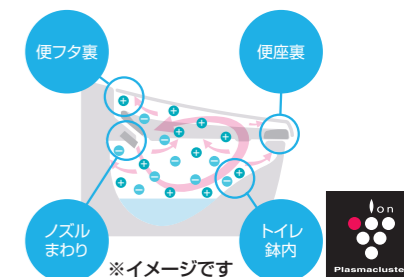

### お掃除ラクラクな衛生陶器

[アクアセラミック]

従来の衛生陶器ではできなかった「ガンコな水アカ」も「汚れ」もどちらも落とせる、お掃除ラクラクな衛生陶器です。  
※お掃除ブラシで約7万回の往復を想定。

### キレイに使えるアイデアでいつも清掃

[フチレス形状]

お掃除しにくい便器のフチ部分をまるごとなくしました。汚れがサッと拭き取れるから、お掃除がもっと簡単に。

[パワーストリーム洗浄]

強力な水流が便器鉢内のすみずみまで回り、少ない水でもしっかり汚れを洗い流します。

[お掃除リフトアップ]

真上に向かって上がるから、お掃除できなかった便器とのすき間汚れが奥まで楽に拭き取れて、気になるにおいの元もカットします。

[鉢内除菌]

プラズマクラスターイオンが水のかからない便座裏や便器内のすみずみまで行き渡り、浮遊カビ菌や付着菌を除菌します。また、においの元となる「におい原因菌」を除菌することでおいの発生を抑えます。プラズマクラスターロゴ及びプラズマクラスター、Plasmaclusterは、シャープ株式会社の商標です。