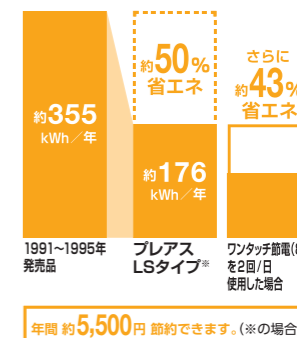

### 水道代も電気代もしっかり節約できてエコ

#### [超節水ECO5]

INAX独自の節水技術で高い洗浄性能を維持しながら、大洗浄5Lを実現。従来品(大8L)に比べ約49%の節水を実現。普段通りに使うだけで簡単に節水できます。

【試算条件】4人家族(男性2人、女性2人)が大1回/人・日、小3回/人・日使用した場合で算出。【引用元】省エネ-防犯住宅推進アプローチャック【単価】上下水道:265円/m(税込)

#### [スーパー節電・ワンタッチ節電(8h)]

スーパー節電  
使わない時は、自動的に便座温度と温水温度を下げて節電します。

ワンタッチ節電(8h)  
スイッチ操作で一定時間、ヒーターをオフにして節電します。

【試算条件】省エネ法に基づいて、湯沸かし方式等の種類別の算定式により、4人家族(男性2人、女性2人)で1日あたり16回使用した場合を基準に便座部は季節別、温水部は年平均で年間消費電力を算出したものです。タイマー節電機能は、一般家庭でのタイマー平均使用時間(7.7時間)で算出しております。【引用元】2012年度省エネ基準【単価】電気:31円/kWh(税込)