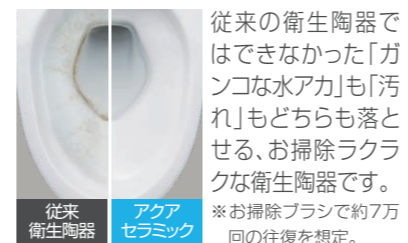

### お掃除ラクラクな衛生陶器

[アクアセラミック]

従来の衛生陶器ではできなかった「ガンコな水アカ」も「汚れ」もどちらも落とせる、お掃除ラクラクな衛生陶器です。  
※お掃除ブラシで約7万回の往復を想定。