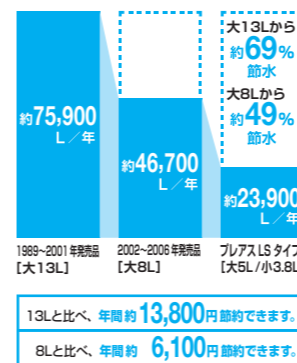

02 一歩進んだ節水&節電で、しっかりエコ

水道代も電気代もしっかり節約できてエコ

[超節水ECO5]

INAX独自の節水技術で高い洗浄性能を維持しながら、大洗浄5Lを実現。従来品(大8L)に比べ約49%の節水を実現。普段通りに使うだけで簡単に節水できます。

【試算条件】4人家族(男性2人、女性2人)が大1回/人・日、小3回/人・日使用した場合で算出。【引用元】省エネ-防犯住宅推進アプローチャック【単価】上下水道:265円/m(税込)