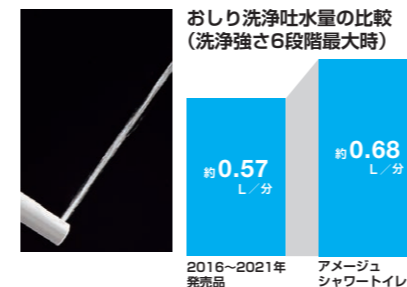

01 便器も便座もお掃除しやすく、すっきりキレイ

お掃除ラクラクな衛生陶器
[アクアセラミック]

従来の衛生陶器ではできなかった「ガンコな水アカ」も「汚れ」もどちらも落とせる、お掃除ラクラクな衛生陶器です。
※お掃除ブラシで約7万回の往復を想定。

SIAA ISO22196 for KOHJIN
国際規格に準拠した安心と信頼の抗菌効果
SIAAマークはISO22196法により評価された結果に基づき、抗菌製品技術協議会ガイドラインで品質管理・情報公開された製品に表示されています。

キレイに使えるアイデアでいつも清潔
[フチレス形状]

お掃除しにくい便器のフチ部分をまるごとなくしました。汚れがサッと拭き取れるから、お掃除がもっと簡単に。

[パワーストリーム洗浄]

強力な水流が便器鉢内のすみすみまで回り、少ない水でもしっかり汚れを洗い流します。

[シャープなフォルム]

シャープで足元スリムなフォルムは、汚れも拭きやすく、お手入れがカンタンです。

[お掃除リフトアップ]

真上にしっかり上がるから、お掃除できなかった便器とのすき間汚れが奥まで楽に拭き取れて、気にならないの元もカットします。

02 すっきり快適、すっきり便利で心地よく

毎日気持ちよく使うための快適機能

[たっぷり感のある洗い心地]

おしり洗浄の吐水量を、最大約1.2倍*アップ。水の勢いはそのままに、水流を太くすることで、たっぷり感のある洗い心地を提供します。
※おしりターボ洗浄使用時は、通常に比べ、お湯の持続時間が短くなります。

[おしりターボ洗浄]

ボタンを1回押すだけで、いつでも最大流量(毎分約1.0L)の「おしりターボ洗浄」に変更可能。より多くの水でおしりをしっかり洗います。