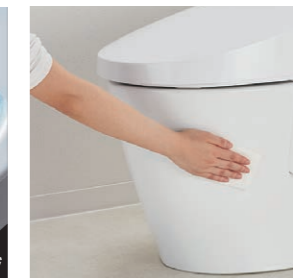

01 便器も便座もお掃除しやすく、すっきりキレイ

お掃除ラクラクな衛生陶器
[アクアセラミック]

従来の衛生陶器ではできなかった「ガンコな水アカ」も「汚れ」もどちらも落とせる、お掃除ラクラクな衛生陶器です。
※お掃除ブラシで約7万回の往復を想定。

SIAA ISO22196 for KOHJIN
国際規格に準拠した安心と信頼の抗菌効果
SIAAマークはISO22196法により評価された結果に基づき、抗菌製品技術協議会ガイドラインで品質管理・情報公開された製品に表示されています。

キレイに使えるアイデアでいつも清潔
[フチレス形状]

お掃除しにくい便器のフチ部分をまるごとなくしました。汚れがサッと拭き取れるから、お掃除がもっと簡単に。

[パワーストリーム洗浄]

強力な水流が便器鉢内のすみすみまで回り、少ない水でもしっかり汚れを洗い流します。

[シャープなフォルム]

シャープで足元スリムなフォルムは、汚れも拭きやすく、お手入れがカンタンです。

[お掃除リフトアップ]

真上にしっかり上がるから、お掃除できなかった便器とのすき間汚れが奥まで楽に拭き取れて、気にならないの元もカットします。

02 すっきり快適、すっきり便利で心地よく

毎日気持ちよく使うための快適機能

[たっぷり感のある洗い心地]

おしり洗浄の吐水量を、最大約1.2倍*アップ。水の勢いはそのままに、水流を太くすることで、たっぷり感のある洗い心地を提供します。
※おしりターボ洗浄使用時は、通常に比べ、お湯の持続時間が短くなります。

[おしりターボ洗浄]

ボタンを1回押すだけで、いつでも最大流量(毎分約1.0L)の「おしりターボ洗浄」に変更可能。より多くの水でおしりをしっかり洗います。