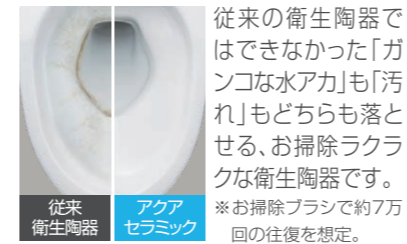

01 便器も便座もお掃除しやすく、すっきりキレイ

お掃除ラクラクな衛生陶器
[アクアセラミック]

従来の衛生陶器ではできなかった「ガンコな水アカ」も「汚れ」もどちらも落とせる、お掃除ラクラクな衛生陶器です。
※お掃除ブラシで約7万回の往復を想定。

SIAA ISO22196 for KOHJIN
国際規格に準拠した安心と信頼の抗菌効果
SIAAマークはISO22196法により評価された結果に基づき、抗菌製品技術協議会ガイドラインで品質管理・情報公開された製品に表示されています。

キレイに使えるアイデアでいつも清潔
[フチレス形状]

お掃除しにくい便器のフチ部分をまるごとなくしました。汚れがサッと拭き取れるから、お掃除がもっと簡単に。

[パワーストリーム洗浄]

強力な水流が便器鉢内のすみすみまで回り、少ない水でもしっかり汚れを洗い流します。

[シャープなフォルム]

シャープで足元スリムなフォルムは、汚れも拭きやすく、お手入れがカンタンです。

[お掃除リフトアップ]

真上にしっかり上がるから、お掃除できなかった便器とのすき間汚れが奥まで楽に拭き取れて、気にならないの元もカットします。

02 すっきり快適、すっきり便利で心地よく

毎日気持ちよく使うための快適機能

[たっぷり感のある洗い心地]

おしり洗浄の吐水量を、最大約1.2倍*アップ。水の勢いはそのままに、水流を太くすることで、たっぷり感のある洗い心地を提供します。
※おしりターボ洗浄使用時は、通常に比べ、お湯の持続時間が短くなります。

[おしりターボ洗浄]

ボタンを1回押すだけで、いつでも最大流量(毎分約1.0L)の「おしりターボ洗浄」に変更可能。より多くの水でおしりをしっかり洗います。