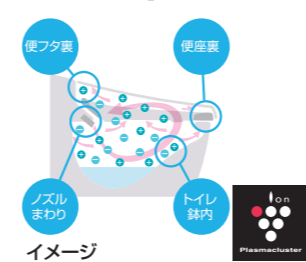

Color

- BW1 ビュアホワイト
- BN8 オフホワイト
- LR8 注1通 ピンク
- BB7 注1通 ブルーグレー

リモコン

- 壁リモコン (写真はZ6グレード)
- インテリアリモコン (写真はZ6グレード)
※チェンジオプション (④¥10,000)
※紙巻器等は別売です

注1通 納期は受注後約1週間

[鉢内除菌]

プラスマクラスターイオンが水のかからない便座裏や便器内のすみすみまで行き渡り、浮遊カビ菌や付着菌を除菌します。
※Z6、Z4グレードに対応します。
プラスマクラスターイオン及びプラスマクラスター、Plasmaclusterは、シャープ株式会社の商標です。

[ビデ専用ノズル]

"おしり洗浄時の便がつかない*"から安心。ビデ洗浄の専用ノズルです。
※ノズルの操作方法を誤った場合には、ビデ専用ノズルが汚れる場合があります。

03 一步進んだ節水&節電で、しっかりエコ

水道代も電気代もしっかり節約できてエコ

[超節水ECO5]
INAX独自の節水技術で高い洗浄性能を維持しながら、大洗浄5Lを実現。従来品(大8L)に比べ約49%の節水を実現。普段通りに使うだけで簡単に節水できます。