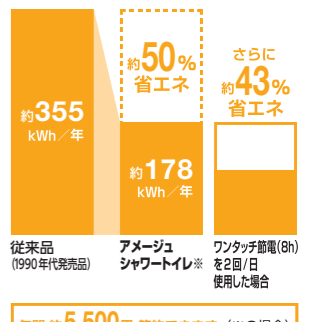

[ビデ専用ノズル]

"おしり洗浄時の便がつかない*"から安心。ビデ洗浄の専用ノズルです。
※ノズルの操作方法を誤った場合には、ビデ専用ノズルが汚れる場合があります。

03 一步進んだ節水&節電で、しっかりエコ

水道代も電気代もしっかり節約できてエコ

[超節水ECO5]
INAX独自の節水技術で高い洗浄性能を維持しながら、大洗浄5Lを実現。従来品(大8L)に比べ約49%の節水を実現。普段通りに使うだけで簡単に節水できます。

ECO5

【試算条件】4人家族(男性2人、女性2人)が大1回/人・日、小3回/人・日使用した場合で算出。【引用元】省エネ・防犯住宅推進アプローチブック【単価】上下水道:265円/㎡(税込)

[スーパー節電・ワンタッチ節電<8h>]
スーパー節電 使わない時は、自動的に便座温度と温水温度を下げて節電します。

ワンタッチ節電<8h> スイッチ操作で一定時間、ヒーターをオフにして節電します。

【試算条件】省エネ法に基づいて、湯沸かし方式等の種類別の算定式により、4人家族(男性2人、女性2人)で1日あたり16回使用した場合を基準に季節別、温水部は年平均で年間消費電力を算出したものです。タイマー節電機能は、一般家庭でのタイマー平均使用時間(7.7時間)で算出しております。【引用元】2012年度省エネ基準【単価】電費:31円/kWh(税込)