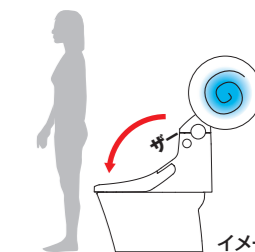

キレイに使えるアイデアでいつも清潔
[フチレス形状]

お掃除しにくい便器のフチ部分をまるごとなくしました。汚れがサッと拭き取れるから、お掃除がもっと簡単に。

[パワーストリーム洗浄]

強力な水流が便器鉢内のすみすみまで回り、少ない水でもしっかり汚れを洗い流します。

[シャープなフォルム]

シャープで足元スリムなフォルムは、汚れも拭きやすく、お手入れがカンタンです。

[お掃除リフトアップ]

真上にしっかり上がるから、お掃除できなかった便器とのすき間汚れが奥まで楽に拭き取れて、気にならないの元もカットします。

02 すっきり快適、すっきり便利で心地よく

毎日気持ちよく使うための快適機能

[たっぷり感のある洗い心地]

おしり洗浄の吐水量を、最大約1.2倍*アップ。水の勢いはそのままに、水流を太くすることで、たっぷり感のある洗い心地を提供します。
※おしりターボ洗浄使用時は、通常に比べ、お湯の持続時間が短くなります。

[おしりターボ洗浄]

ボタンを1回押すだけで、いつでも最大流量(毎分約1.0L)の「おしりターボ洗浄」に変更可能。より多くの水でおしりをしっかり洗います。

[フルオート便器洗浄]

着座時間に応じて大・小切替。便座から立ち上がると自動で洗浄するので流し忘れの心配もありません。
※Z6、Z4、Z2グレードに対応

[フルオート便座]

便器に近づく自動で便座が開き、離れると閉まります。
※Z6グレードに対応します。

[便座閉後 洗浄モード]

便座から立ち上がると自動で便座が閉まり、便器洗浄します。
※Z6グレードに対応します。

充実のキレイ機能とベーシックな快適機能を搭載したシャワートイレ一体型のスタンダードモデル