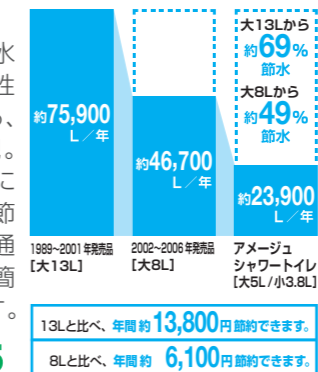

ECO5

【試算条件】4人家族(男性2人、女性2人)が大1回/人・日、小3回/人・日使用した場合で算出。【引用元】省エネ・防犯住宅推進アプローチブック【単価】上下水道:265円/㎡(税込)

[スーパー節電・ワンタッチ節電<8h>]
スーパー節電 使わない時は、自動的に便座温度と温水温度を下げて節電します。

ワンタッチ節電<8h> スイッチ操作で一定時間、ヒーターをオフにして節電します。

【試算条件】省エネ法に基づいて、湯沸かし方式等の種類別の算定式により、4人家族(男性2人、女性2人)で1日あたり16回使用した場合を基準に季節別、温水部は年平均で年間消費電力を算出したものです。タイマー節電機能は、一般家庭でのタイマー平均使用時間(7.7時間)で算出しております。【引用元】2012年度省エネ基準【単価】電費:31円/kWh(税込)