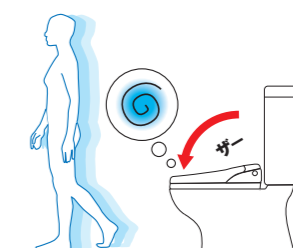

01 すっきり快適、すっきり便利で心地よく

不快なおいを残さず、毎日気持ちよく使うための快適機能

[エアシールド脱臭]

便器鉢内に気流を発生、循環させて、鉢内を強力に脱臭します。においの上昇を気流がキャッチし吸い込むことで、不快なおいをもらさずトイレ空間を快適に保ちます。

[ノズル除菌]

使用後に、銀イオン水でノズルをしっかり洗浄・除菌。洗い流して除菌するだけでなく、銀イオンのパワーで洗浄後も菌の繁殖も防ぎ、いつまでもキレイに保ちます。
※EA24A、EA23A、EA22Aグレードに対応

[フルオート便座]

便器に近づくと自動で便フタが開き、離れると閉まり、便フタの開け閉めができないので、腰への負担が軽減されます。節電にもつながります。
※EA24A、23Aグレードに対応

[便フタ閉後洗浄モード]

便座から立ち上がると自動で便フタが閉まり、便器洗浄します。
■EA24AQ、EA23AQグレードに対応します。
■男性小用時は便器から離れると対応します。
■お買い上げ時は設定されていません。