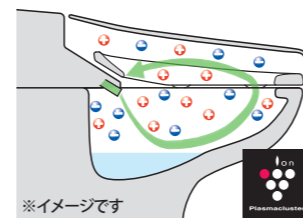

[フルオート便座]

便器に近づくと自動で便フタが開き、離れると閉まり、便フタの開け閉めができないので、腰への負担が軽減されます。節電にもつながります。
※EA24A、23Aグレードに対応

[便フタ閉後洗浄モード]

便座から立ち上がると自動で便フタが閉まり、便器洗浄します。
■EA24AQ、EA23AQグレードに対応します。
■男性小用時は便器から離れると対応します。
■お買い上げ時は設定されていません。

[フルオート便器洗浄]

着座時間に応じて大・小切替。便座から立ち上がると自動で洗浄するので流し忘れの心配もありません。

02 お掃除しやすく、すっきりキレイ

キレイに使えるアイデアでいつも清潔

[鉢内除菌]

プラスマクラスターイオンが水のかからない便座裏や便器内のすみずみまで行き渡り、浮遊力菌や付着菌を除去します。また、においの元となる「におい原因菌」を除去することでにおいの発生を抑えます。
プラスマクラスターマーク及びプラスマクラスター、Plasmaclusterはシャープ株式会社の商標です。
※EA24Aグレードに対応

[鉢内スプレー]

便器鉢内に水をふきかけ、汚物汚れを付きにくくします。
※EA24A、EA23A、EA22Aグレードに対応
※便器形状により塗布範囲が異なる場合があります。

[キレイ便座]

汚れが入りやすい便座のつぎ目がありません。さらに便座裏は防汚素材で、汚れてもサッと拭き、お掃除ラクラク。

ISO基準の抗菌技術

[ISO抗菌]

SIAA ISO22196 for KOHKIN 国際規格に準拠した安心と信頼の抗菌効果

Color BW1 ビュアホワイト BNB オフホワイト LR8 ピンク BB7 ブルーグレー

リモコン 壁リモコン(写真はEA24AQC)

注1週 納期は受注後約1週間

[ノズル先端着脱]

ノズルの先端を取り外して簡単に交換できます。ノズルシャッター付。

[ビデ専用ノズル]

全機種に2本のノズルがあるのはINAXだけ※1。"おしり洗浄時の便がつかない※2"ビデ専用ノズルが、広い範囲を泡沫水でやさしく洗います。
※1 一般社団法人日本レストルーム工業会会員の温水洗浄便座メーカーにおいて、2023年6月現在。当社調べ。
※2 ノズルの操作方法を誤った場合には、ビデ専用ノズルが汚れる場合があります。