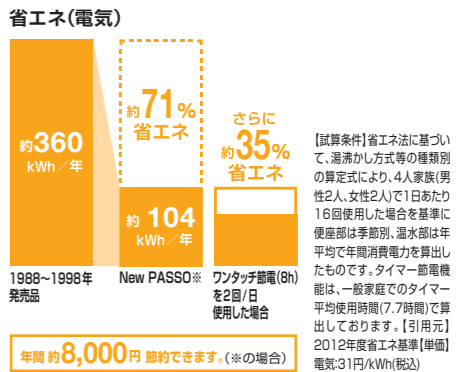

a_to24027
2024.3.31発行

※記載の商品写真は印刷のため実際の色とは多少の差があります。現物またはサンプルなどにご確認ください。
※表示価格は、商品代だけのメーカー希望小売価格で、消費税、取付費・工事費など別途ご負担をお願いいたします。
※掲載内容及び写真・図版の無断転載はかたくお断りします。(許可なく転載・流用した場合、損害賠償が発生します。)
※仕様・価格は予告なく変更する場合がありますので、ご了承ください。