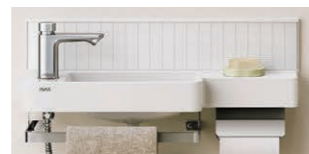

01 トイレまわりの機能が1つで揃う、1台5役

[手洗器]

コンパクトでも手の洗いやすさに配慮した形状です。

[ミニカウンター]

石けん入れなどの小物を置くことができます。

[紙巻器]

手洗器一体型の紙巻器で、すっきり納まります。

[タオル掛]

手洗器下のバーは、タオル掛として使用できます。

[吊収納バー]

手洗器下のバーは、ボトルやフック付き収納を引っ掛けることもできます。

02 壁がすっきりし、インテリアの自由度が高まる

必要なものが1つにまとまり、壁がすっきりする

様々なインテリアが楽しめる

エコラットプラスデザインパネルキットやアクセントボードなどを組み合わせ、より快適な空間をつくることができます。

トイレの壁をすっきりさせる、1台5役の手洗器

[品番・価格一覧]

仕様	排水金具	壁給水	床給水
右仕様	壁排水(ボルトトラップ)	L-D102RG ¥120,300	—
	壁排水(Pトラップ)	L-D102RC ¥90,700	—
	床排水(ボルトトラップ)	L-D102RP ¥128,200	L-D102RQ ¥130,400
	床排水(ストラップ)	L-D102RA ¥92,800	L-D102RB ¥95,000
左仕様	壁排水(ボルトトラップ)	L-D102LG ¥120,300	—
	壁排水(Pトラップ)	L-D102LC ¥90,700	—
	床排水(ボルトトラップ)	L-D102LP ¥128,200	L-D102LQ ¥130,400
	床排水(ストラップ)	L-D102LA ¥92,800	L-D102LB ¥95,000

※寒冷地仕様の場合はL(R)の前に「N」がつきます。
 (品番例:L-D102NRG 価格変更はありません)
 ※タイルバックパネル付仕様は品番末尾に「-W」がつきます。
 (品番例:L-D102RG-W ◎¥15,000)

[タイルバックパネル付外観]

[カラー]

03 手洗い動作がコンパクトに完結

プッシュ水栓

指や手のひらで握らずにプッシュ操作で使用できます。
 ■止水時もプッシュ操作が必要です。

機能がひとつに集約されていることで、石けんを使った手洗いからタオルで手を拭くまでの一連の動作をサッとスムーズに行うことができます。