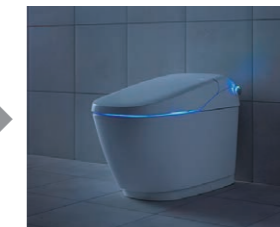

トイレがお掃除してくれる、「スゴ技洗浄」。
人と暮らしにゆとりを生むタンクレストイレ。

01 トイレがお掃除してくれる、「スゴ技洗浄」

[極みトリプル水流]

- ① 右側全体を洗う
- ② 後方全体を洗う
- ③ 左側全体を洗う

便器鉢内を3方向の水流で後方や上部までしっかり洗い流します。

[ノズルオートクリーニング(パワフル)]

使用後にノズルを従来の2倍以上*の流量の水道水で強力に洗い流します。

*当社サティスGタイプとの比較

[シャッタークリーニング]

使用後にノズルシャッターを水道水で洗い流します。

[泡クリーン]

泡で洗って便器鉢内のキレイを保つ。たっぷりの泡だから、便器鉢内の広い範囲に行き渡る。

設定した時間に洗ってくれる。毎日同じ時間に作動させることができるので、寝ている間や出かけている間に泡クリーンが完了しています。*

作動時刻設定

専用アプリ「My SATIS 2」で毎日の作動時刻を設定します。

泡クリーン作動

設定した時刻になると泡クリーンを開始します。

3時間後に泡クリーンが完了し、お掃除完了後のトイレが使用できます。
■清掃が不要になる機能ではありません。

[グレード別/機能・価格一覧]

*品番は一般地・床排水仕様

グレード	便器品番	機能部品番	価格	泡クリーン	極みトリプル水流	泡クッション	ノズルオートクリーニング(パワフル)	シャッタークリーニング	ほのかライト(背面ライト付)
X6	YBC-X10S	DV-X116	¥497,000	●	●	●	●	●	●

共通機能

ビデ専用ノズル・おしり洗浄(パワフル・マイルド)・ビデ洗浄・おしりワイド洗浄・おしりターボ洗浄・スーパーワイドビデ洗浄
ノズル位置調節・フルオート便座・フルオート便器洗浄(リモコン便器洗浄)・便フタ閉後洗浄モード・温風乾燥・Wパワー脱臭・暖房便座
スローダウン便座・便座ヒーターオートOFF・着座センサー・リモコン(設定リモコン対応)・スマートフォンリモコン・点字対応※
キレイ便座・スッキリノズルシャッター・ノズルそうじ・ノズルお掃除モード・ノズル先端着脱・ノズル除菌・便フタワンタッチ着脱・鉢内除菌
お掃除リフトアップ・アクアセラミック(ISO抗菌準拠)・抗菌樹脂(ISO抗菌準拠)・超節水ECO6(大6L、小5L)・スーパー節電
ワンタッチ節電(8h)・電源スイッチ
※スマートリモコン、設定リモコンは点字対応していません。