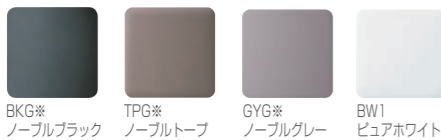

設定した時刻になると泡クリーンを開始します。

3時間後に泡クリーンが完了し、お掃除完了後のトイレが使用できます。
■清掃が不要になる機能ではありません。

[グレード別/機能・価格一覧]

*品番は一般地・床排水仕様

グレード	便器品番	機能部品番	価格	泡クリーン	極みトリプル水流	泡クッション	ノズルオートクリーニング(パワフル)	シャッタークリーニング	ほのかライト(背面ライト付)
X6	YBC-X10S	DV-X116	¥497,000	●	●	●	●	●	●

Color

*標準色より④¥90,000です。

リモコン

リモコン	リモコン	
	ホワイト	ブラック
壁リモコン	●	●
便器	●	●

スマートリモコン
※チェンジオプション
(¥10,000)
※英字タイプのみです。
設定リモコンは日本語
表記です。

インテリアリモコン
※チェンジオプション(¥4,000)
※紙巻器等は別売です

02 すっきり快適、すっきり便利で心地よく

[ビデ専用ノズル]