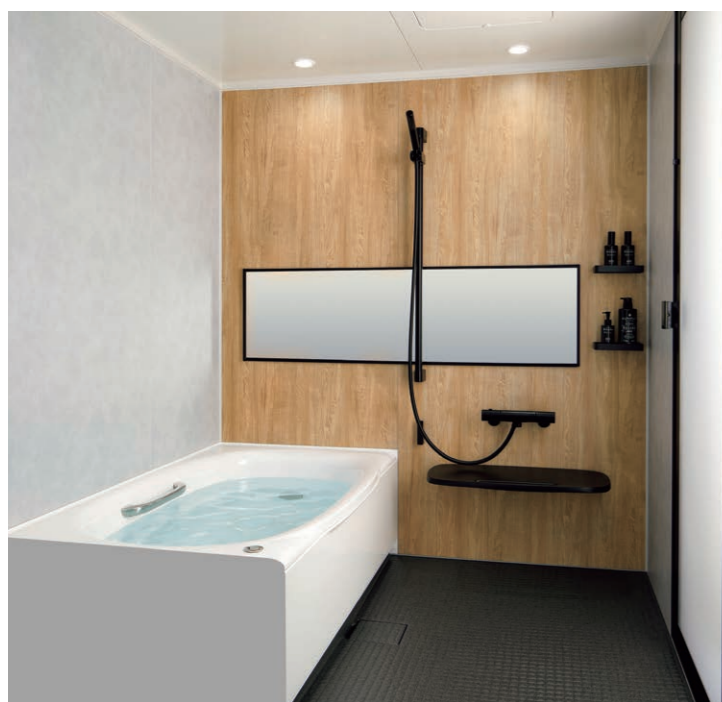

例えば…
上質でシックな空間の提案

例えば…
インダストリアルな空間でリノベーション提案

バスルームをシックな雰囲気 연출したり、
空間をよりスタイリッシュに引き締めるブラックアイテムを充実。

シャワーシステム(OG1)
〈ブラック〉★

壁付サーモ水栓(OG1)
〈ブラック〉★

壁付サーモ水栓(OG1)
〈ブラック〉吐水220mm★
※浴槽側水栓

スプレーシャワー
(ストレートタイプ)
〈ブラック〉★

メタルシェルフ600W〈ブラック〉★
※浴槽側収納

メタルシェルフ180W
〈ブラック〉★

メタルシェルフ290W
〈ブラック〉★

フレームワイドミラー〈ブラック〉

スライドフック付握りバー
〈ブラック〉