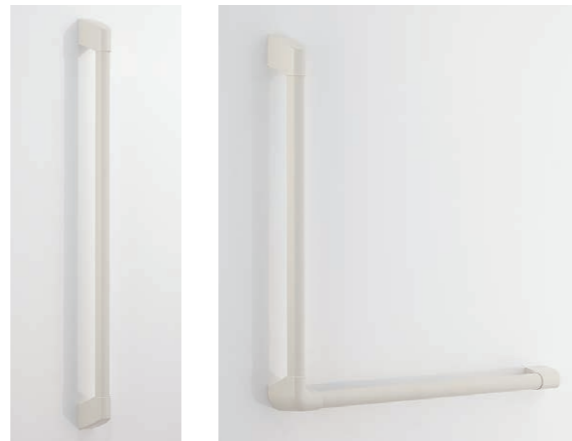

キレイとエコを兼ね備え、
使いやすさにも配慮したシャワーユニット。

キレイ

キレイドア 汚れにくく、お掃除しやすい **キレイドア** ビルインタイプ
標準仕様

タテ枠ドア換気口
お掃除しにくいドア下部の
ガラリをタテ枠に埋込みました。

キレイドア断面図
カビやすい浴室側の
パッキンをなくしました。

壁(Lパネル) 全タイプ
標準仕様

清掃性に優れた
壁パネル。
お手入れラクラク。

エコ

浴室外側

※セット写真は、オプションを含みます。

オプション

仕様図

換気設備

壁付換気扇
※常時換気用ではありません。

シャワー

スイッチ付エコアクアシャワー
<ホワイト>

換気グリル

シャワーフック

スライドバー
<ホワイト>(600L)

ミラー

ミラー(1555)

握りバー

I型<ホワイト>
(800L、600L、400L)
L型<ホワイト>
(600H×600L)

※価格・その他オプションについては、専用カタログを参照ください。

天井換気扇
※常時換気用ではありません。

照明

スリム照明(LEDランプ) 1灯

水栓

壁付サーモ水栓(クロマーレス)
シャワー専用

シャワー

エコフルシャワー
〈ホワイト〉

シャワーフック