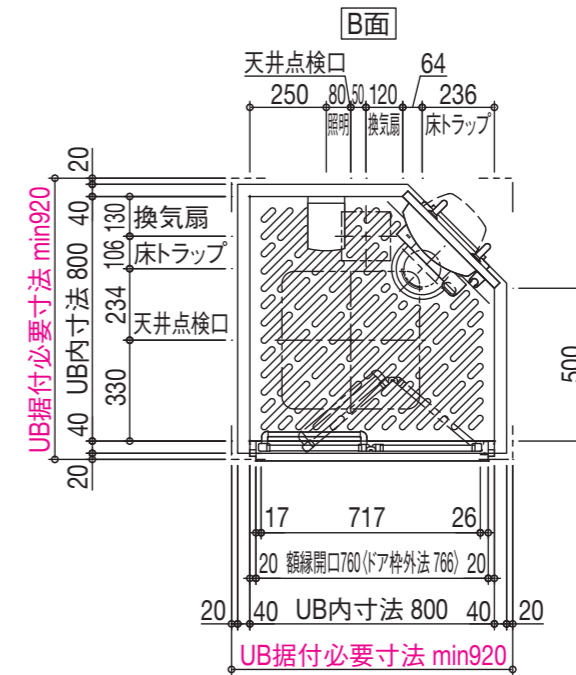

仕様図

※価格・その他オプションについては、専用カタログを参照ください。