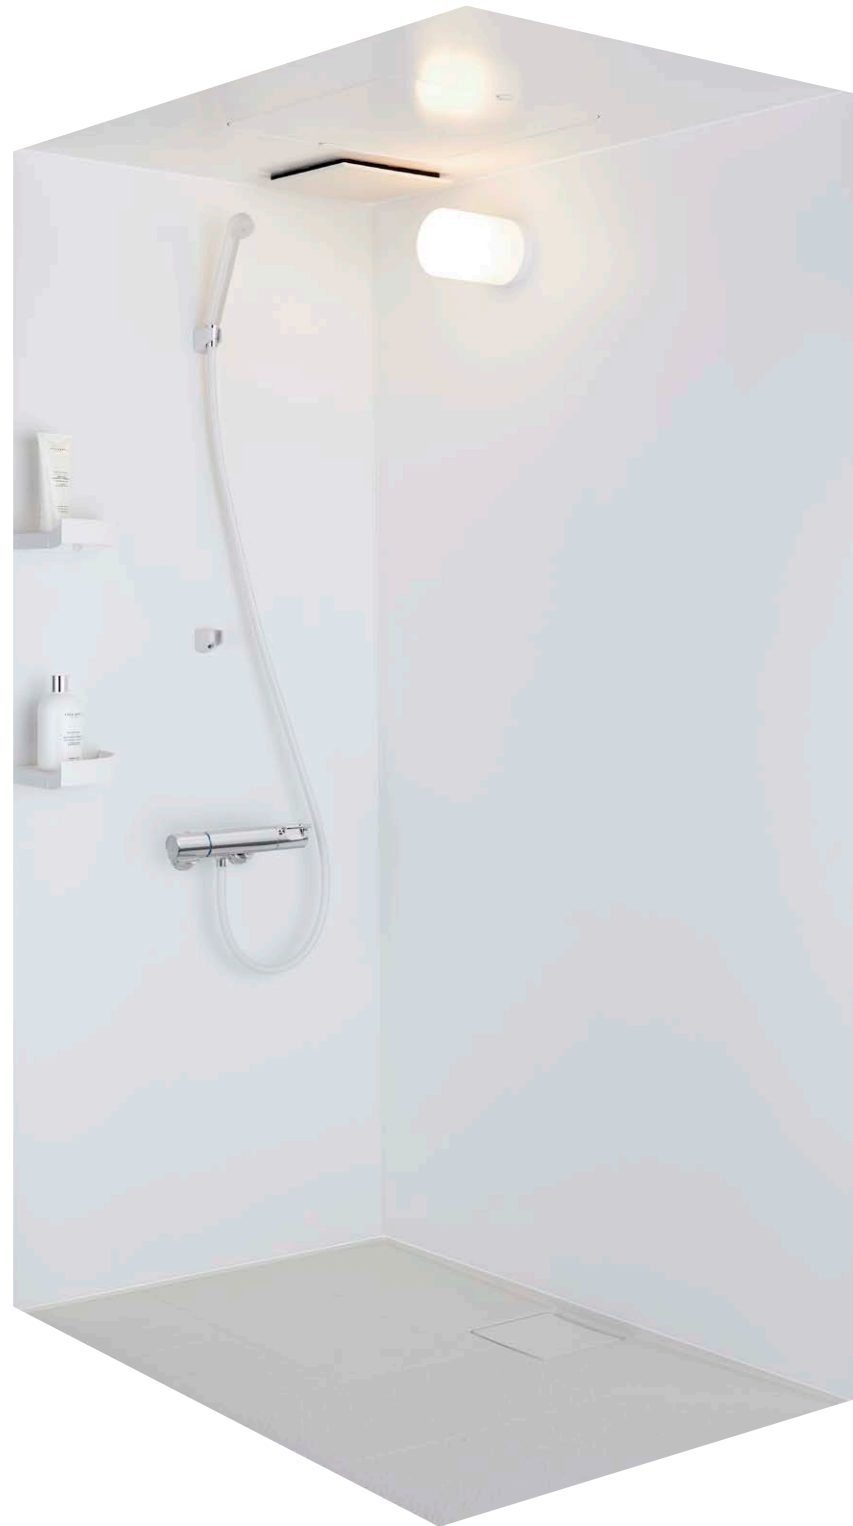

キレイとエコを兼ね備え、
使いやすさにも配慮したシャワーユニット。

キレイ

キレイドア 汚れにくく、お掃除しやすい **キレイドア** ビルインタイプ
標準仕様

タテ枠ドア換気口
お掃除しにくいドア下部の
ガラリをタテ枠に埋込みました。

キレイドア断面図
カビやすい浴室側の
パッキンをなくしました。

壁(Lパネル) 全タイプ
標準仕様

清掃性に優れた
壁パネル。
お手入れラクラク。

エコ

**エコアクア
シャワー** **エコフル
シャワー** 心地よい **超節水シャワー** 全タイプ
オプション

**スイッチ付エコアクア
シャワー〈ホワイト〉**
ボリュームのある浴び心地
と節水を両立したシャワー。

**エコフルシャワー
〈ホワイト〉**
節水対応のシンプルな
シャワー。

LED照明 全タイプ
標準仕様

白熱灯に比べて、
低い消費電力で
長寿命のLED
ランプの照明です。

使いやすさ

シャワー専用水栓

**EHタイプ
標準仕様**
壁付サーモ水栓(クロマーレス)
シャワー専用
サーモスタット付きで水量や
お湯の温度調節がラクラク。

**0812サイズ
オプション**
セルフストップ付
壁付サーモ水栓 シャワー専用
プッシュボタンを1回押せ
ば、定量吐水後、自動的に止
水するのでムリなく節水で
きます。

フットレスト

**0808サイズ
標準仕様**
足を乗せて洗うこと
ができ、便利です。

低い据付高さ

据付高さが190mmで納まります。
0812サイズ

天井

平天井〈ホワイト〉
[壁高2000]

換気設備

天井換気扇
※常時換気用ではありません。

照明

スリム照明(LEDランプ) 1灯

水栓

壁付サーモ水栓(クロマーレス)
シャワー専用