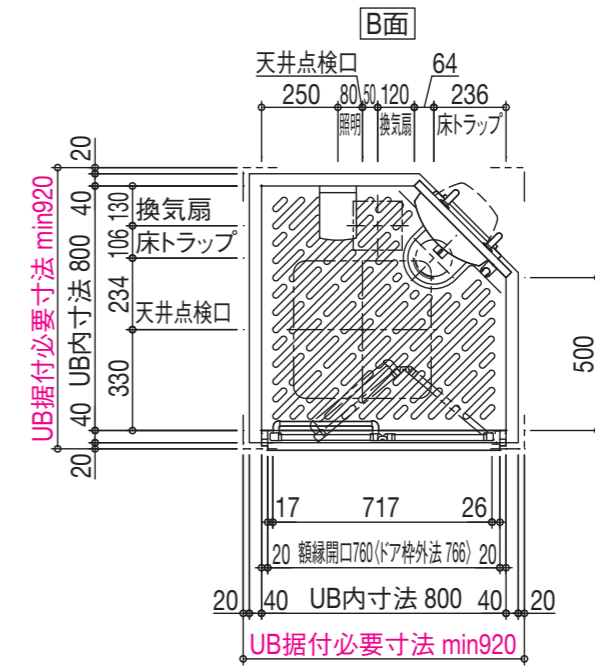

**EHタイプ
標準仕様**
壁付サーモ水栓(クロマーレス)
シャワー専用
サーモスタット付きで水量や
お湯の温度調節がラクラク。

**0812サイズ
オプション**
セルフストップ付
壁付サーモ水栓 シャワー専用
プッシュボタンを1回押せ
ば、定量吐水後、自動的に止
水するのでムリなく節水で
きます。

フットレスト

**0808サイズ
標準仕様**
足を乗せて洗うこと
ができ、便利です。

低い据付高さ

据付高さが190mmで納まります。
0812サイズ

オプション

換気設備

壁付換気扇
※常時換気用ではありません。

換気グリル

シャワーフック

スライドバー
<ホワイト>(600L)

シャワー

スイッチ付エコアクアシャワー
<ホワイト>

ミラー

タテ長ミラー(3080)

※価格・その他オプションについては、専用カタログを参照ください。

仕様図

※記載の商品写真は印刷のため実際の色とは多少の差があります。現物またはサンプルなどにてご確認ください。
 ※掲載内容及び写真・図版の無断転載はかたくお断りします。(許可なく転載・流用した場合、損害賠償が発生します。)

標準仕様

壁

Lパネル(マット)
<ホワイト/LE301>