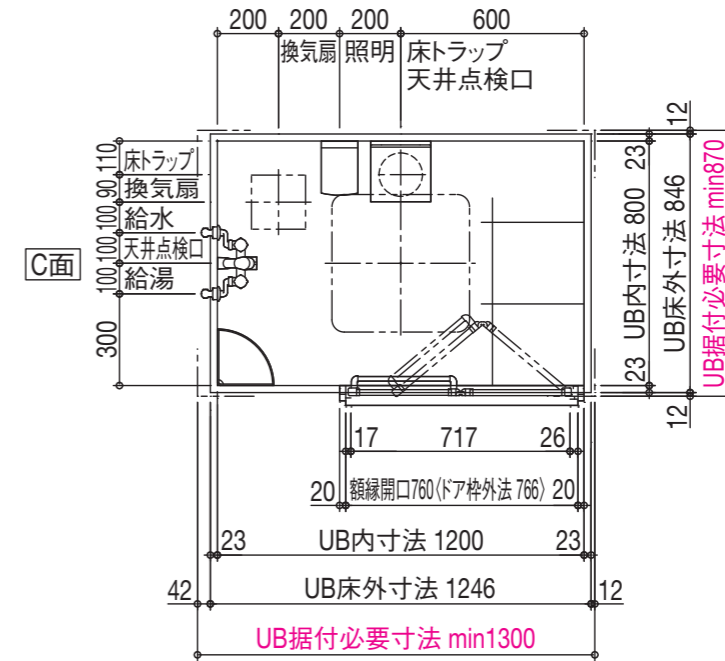

換気グリル

シャワーフック

スライドバー
<ホワイト>(600L)

ミラー

ミラー(1555)

握りバー

I型<ホワイト>
(800L、600L、400L)
L型<ホワイト>
(600H×600L)

※価格・その他オプションについては、専用カタログを参照ください。