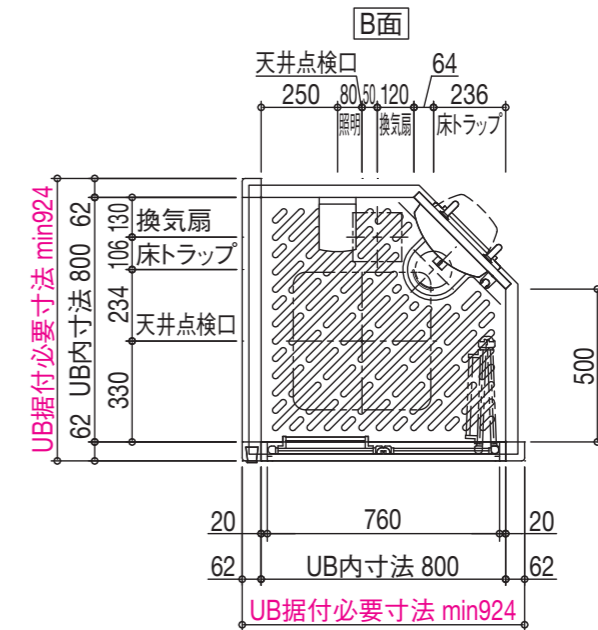

**EHタイプ
標準仕様**
壁付サーモ水栓(クロマーレス)
シャワー専用
サーモスタット付きで水量や
お湯の温度調節がラクラク。

**0812サイズ
オプション**
セルフストップ付
壁付サーモ水栓 シャワー専用
プッシュボタンを1回押せ
ば、定量吐水後、自動的に止
水するのでムリなく節水で
きます。

フットレスト

**0808サイズ
標準仕様**
足を乗せて洗うこと
ができ、便利です。

低い据付高さ

据付高さが190mmで納まります。
0812サイズ

ドア

浴室外側

折り戸(800W×2000H)
<ホワイト/W>

※セット写真は、オプションを含みます。

ピットインタイプ

オプション

仕様図

シャワー

スイッチ付エコアクアシャワー
(ホワイト)

シャワーフック

スライドバー
(ホワイト) (600L)

ミラー

タテ長ミラー(3080)

ドア面とドア横面(ドア戸先側)
の外側が化粧されたタイプです。

※価格・その他オプションについては、専用カタログを参照ください。