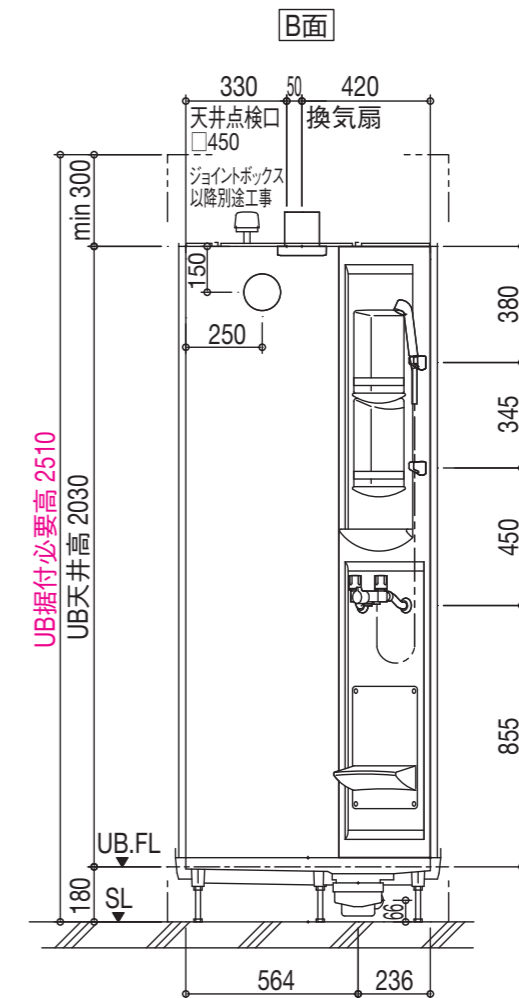

エコフルシャワー
〈ホワイト〉

シャワーフック

シャワーフック
〈ホワイト〉(2個)

収納

収納パネル
〈ホワイト/N86〉

ドア **キレイドア**

浴室外側

折り戸(800W×2000H)
〈ホワイト/W〉

ミラー

タテ長ミラー(3080)

※価格・その他オプションについては、専用カタログを参照ください。

仕様図

※記載の商品写真は印刷のため実際の色とは多少の差があります。現物またはサンプルなどにてご確認ください。
 ※掲載内容及び写真・図版の無断転載はかたくお断りします。(許可なく転載・流用した場合、損害賠償が発生します。)

標準仕様

壁

Lパネル(マット)
<ホワイト/LE301>