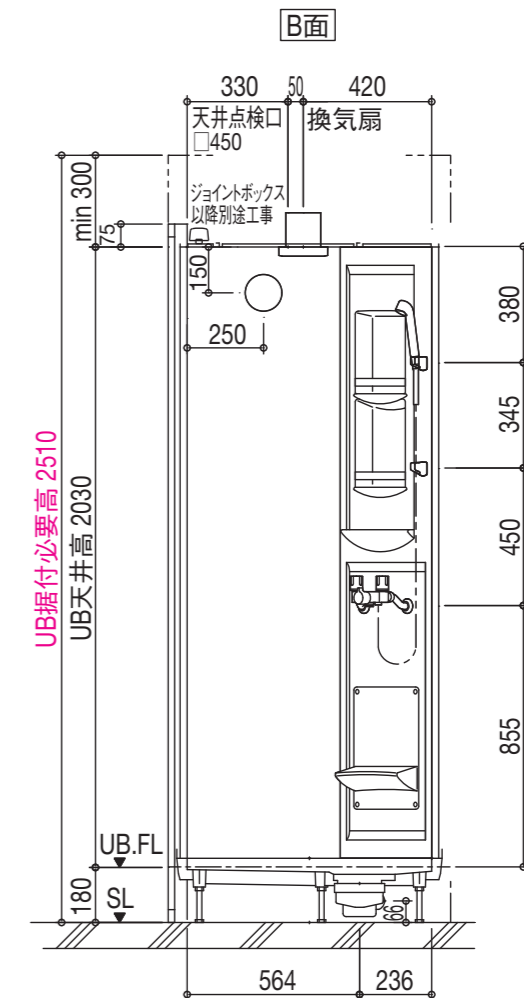

**EHタイプ
標準仕様**
壁付サーモ水栓(クロマーレス)
シャワー専用
サーモスタット付きで水量や
お湯の温度調節がラクラク。

**0812サイズ
オプション**
セルフストップ付
壁付サーモ水栓 シャワー専用
プッシュボタンを1回押せ
ば、定量吐水後、自動的に止
水するのでムリなく節水で
きます。

フットレスト

**0808サイズ
標準仕様**
足を乗せて洗うこと
ができ、便利です。

低い据付高さ

据付高さが190mmで納まります。
0812サイズ

ドア

浴室外側

折り戸(800W×2000H)
<ホワイト/W>

※セット写真は、オプションを含みます。

ピットインタイプ

オプション

仕様図

シャワー

スイッチ付エコアクアシャワー
(ホワイト)

シャワーフック

スライドバー
(ホワイト) (600L)

ミラー

タテ長ミラー(3080)

ドア面とドア横面(ドア戸先側)
の外側が化粧されたタイプです。

※価格・その他オプションについては、専用カタログを参照ください。