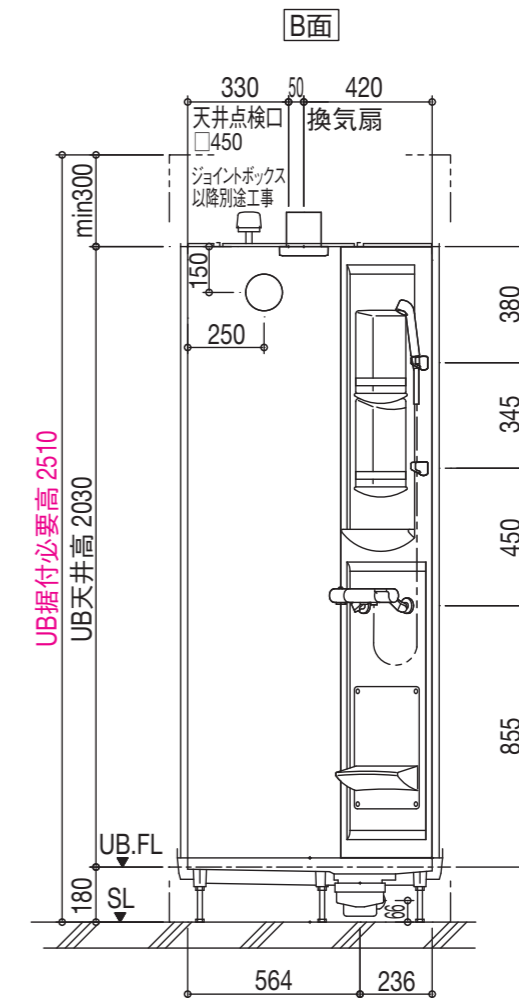

仕様図

※価格・その他オプションについては、専用カタログを参照ください。