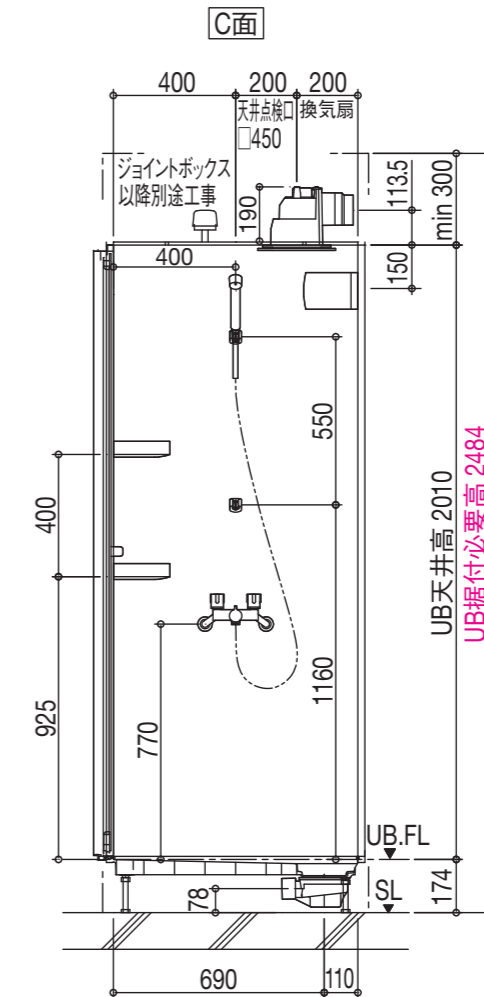

換気グリル

シャワーフック

スライドバー
<ホワイト>(600L)

ミラー

ミラー(1555)

握りバー

I型<ホワイト>
(800L、600L、400L)
L型<ホワイト>
(600H×600L)

※価格・その他オプションについては、専用カタログを参照ください。