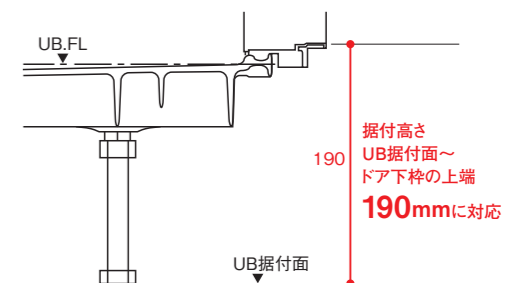

**EHタイプ
標準仕様**
壁付サーモ水栓(クロマーレス)
シャワー専用
サーモスタット付きで水量や
お湯の温度調節がラクラク。

**0812サイズ
オプション**
セルフストップ付
壁付サーモ水栓 シャワー専用
プッシュボタンを1回押せ
ば、定量吐水後、自動的に止
水するのでムリなく節水で
きます。

フットレスト

**0808サイズ
標準仕様**
足を乗せて洗うこと
ができ、便利です。

低い据付高さ

据付高さが190mmで納まります。
0812サイズ