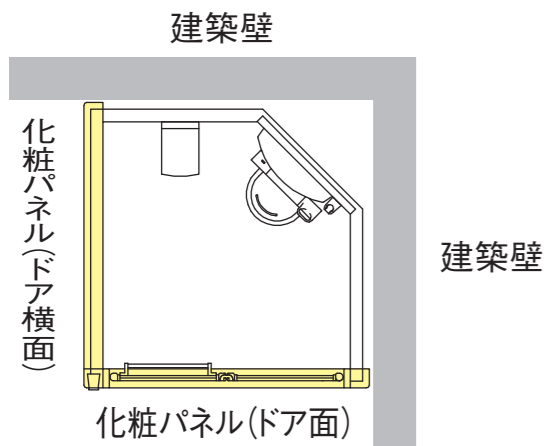

ドア

浴室外側

折り戸(800W×2000H)
<ホワイト/W>

※セット写真は、オプションを含みます。

ピットインタイプ

オプション

仕様図

シャワー

スイッチ付エコアクアシャワー
(ホワイト)

シャワーフック

スライドバー
(ホワイト) (600L)

ミラー

タテ長ミラー(3080)

ドア面とドア横面(ドア戸先側)
の外側が化粧されたタイプです。

※価格・その他オプションについては、専用カタログを参照ください。