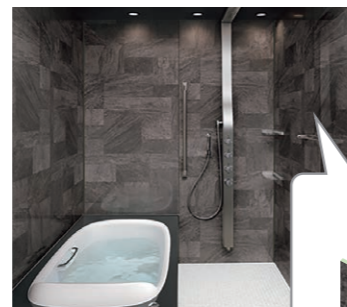

## 3. 「あたたかさ」を守る“まるごと保温”

目に見えない快適のポイントは、あたたかさ。

浴槽はもちろん、天井、壁、床と空間まるごとであたたかさを守る「まるごと保温」。断熱性能を高めることで、ヒートショックのリスクを低減できます。

壁パネルには「裏面鋼板」と「アルミ蒸着保温材」の2重構造で保温性の高い仕様です。

壁保温の動画はこちら