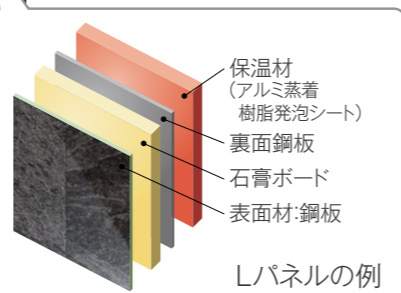

## 3. 「あたたかさ」を守る“まるごと保温”

目に見えない快適のポイントは、あたたかさ。

浴槽はもちろん、天井、壁、床と空間まるごとであたたかさを守る「まるごと保温」。断熱性能を高めることで、ヒートショックのリスクを低減できます。

壁パネルには「裏面鋼板」と「アルミ蒸着保温材」の2重構造で保温性の高い仕様です。

壁保温の動画はこちら