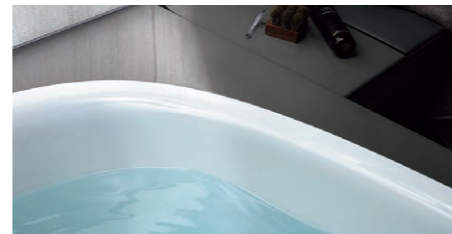

2. くつろぎを追求した“素材と空間”

湯を愉しみ、時を愛でるために、研ぎ澄まされた空間。

◆Granza断面イメージ