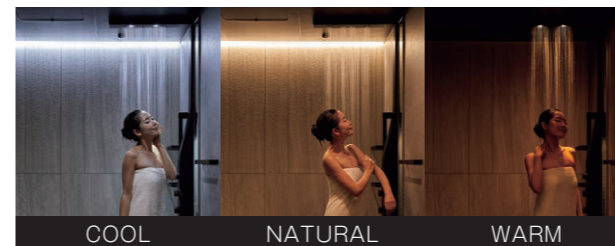

空間を演出するフォルム、そして質感。水栓とスライドバーが一体化したスタイリッシュなシャワーシステムです。

打たせ湯・オーバーヘッドシャワー・シャワーシステムの動画はこちら

## 5. 心解きほぐす豊かなバスタイムに

ゆったり座れるベンチカウンターでバスタイムの楽しみ方をひろげます。

ベンチカウンター(ストレート) PZタイプ 16□□・B1717・14□□サイズ

ベンチカウンター(ラウンド) CZタイプ 16□□・B1717サイズ

ベンチカウンター(スリム) PZタイプ 13□□・1216サイズ

ベンチカウンター(ラウンドスリム) CZタイプ 14□□・13□□・1216サイズ

腰掛けて足湯やグルーミング、繰り返し入浴の際のひと休みの場所にとバスタイムをさらに愉しめる時間にします。

ベンチカウンターの動画はこちら

## 6. こころ研ぎ澄ます「明かり」、こころ解きほぐす「灯り」

光の演出によって、バスルームは空間の趣まで変えます。

**アクアタワーライト**

シャワーに組み込まれた照明がシャワーの散水と角度を合わせ光のシャワーを実現。朝の爽快なシャワーや就寝前のくつろぎのシャワーなどあなたの気分に寄り添った、心地よいシャワータイムを演出します。

**アクアフィールライト**

アクアフィールから流れるお湯のペールを照らしだす、アクアフィールライト。お湯を透過する光の表情で心理的にも満喫させます。