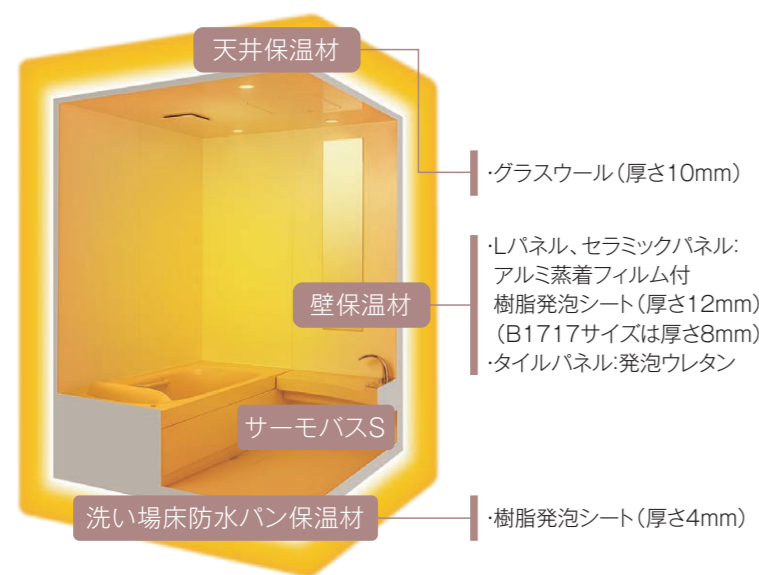

### セラミックパネルライン照明

一日の時の流れ、照明の明かりにより、表協を変える、趣に満ちたテクスチャー。

## 3. 「あたたかさ」を守る“まるごと保温”

目に見えない快適のポイントは、あたたかさ。

浴槽はもちろん、天井、壁、床と空間まるごとであたたかさを守る「まるごと保温」。断熱性能を高めることで、ヒートショックのリスクを低減できます。

壁パネルには「裏面鋼板」と「アルミ蒸着保温材」の2重構造で保温性の高い仕様です。

壁保温の動画はこちら