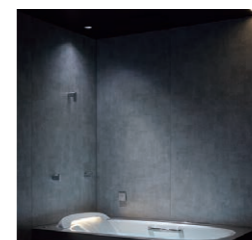

### Aqua Feel [腰ほぐし湯]

背骨両脇の筋肉に的確に噴出されるよう配置された2つの吐水口。勢いのよいウェーブ状の湯の流れが、もみほぐすような刺激で、心地よさを実感させます。

肩湯・肩ほぐし湯・腰ほぐし湯の動画はこちら

## 3. 「あたたかさ」を守る“まるごと保温”

目に見えない快適のポイントは、あたたかさ。

浴槽はもちろん、天井、壁、床と空間まるごとであたたかさを守る「まるごと保温」。断熱性能を高めることで、ヒートショックのリスクを低減できます。

壁パネルには「裏面鋼板」と「アルミ蒸着保温材」の2重構造で保温性の高い仕様です。

壁保温の動画はこちら

腰掛けて足湯やグルーミング、繰り返し入浴の際のひと休みの場所にとバスタイムをさらに愉しめる時間にします。

ベンチカウンターの動画はこちら

## 6. こころ研ぎ澄ます「明かり」、こころ解きほぐす「灯り」

光の演出によって、バスルームは空間の趣まで変えます。

**アクアタワーライト**

シャワーに組み込まれた照明がシャワーの散水と角度を合わせ光のシャワーを実現。朝の爽快なシャワーや就寝前のくつろぎのシャワーなどあなたの気分に寄り添った、心地よいシャワータイムを演出します。

**アクアフィールライト**

アクアフィールから流れるお湯のペールを照らしだす、アクアフィールライト。お湯を透過する光の表情で心理的にも満喫させます。