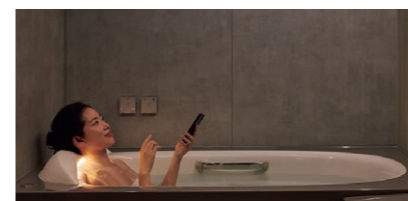

7. いままでにないくつろぎの時を、彩る

バスルーム空間で満喫する、オーディオ&ビジュアルの世界。

フルデジタルサウンド

今までに体験したことのないフルデジタルサウンドの世界へ。浴室空間はあなただけのコンサートホールに。

クラリオン公式サイト
ご使用方法
おすすめアプリのダウンロード
スマートフォン適合機種情報