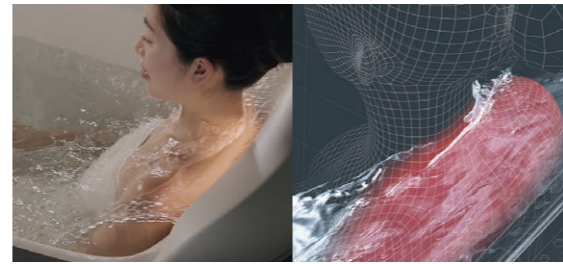

## 1. “S” relax technology

心地よく、ほどよい刺激をもとめて、お湯の姿さえも変えていく。そこには、Sensuous (五感) を見つめる、Science (科学) が注がれています。

※イラストはイメージです。

### Aqua Feel [肩湯]

半身浴と組み合わせることで、湯量や勢いにこだわりぬいた湯のベールに包まれ、あたたまりとリラクスを実現。まったく新しい入浴体験が満喫できます。

※「肩湯」は株式会社LIXILの登録商標です。

※イラストはイメージです。

### Aqua Feel [肩ほぐし湯]

ベール状の湯の膜に隠れるかのような、2つの噴出口からのウェーブ状の吐水。まるで優しく肩たたきされているかのように、心地よい刺激を生み出します。

※イラストはイメージです。

### Aqua Feel [腰ほぐし湯]

背骨両脇の筋肉に的確に噴出されるよう配置された2つの吐水口。勢いのよいウェーブ状の湯の流れが、もみほぐすような刺激で、心地よさを実感させます。

肩湯・肩ほぐし湯・腰ほぐし湯の動画はこちら