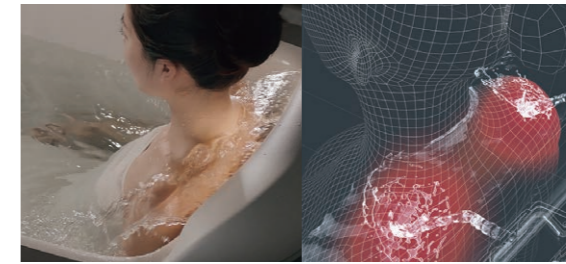

## 1. “S” relax technology

心地よく、ほどよい刺激をもとめて、お湯の姿さえも変えていく。そこには、Sensuous (五感) を見つめる、Science (科学) が注がれています。

※イラストはイメージです。

### Aqua Feel [肩湯]

半身浴と組み合わせることで、湯量や勢いにこだわりぬいた湯のベールに包まれ、あたたまりとリラクスを実現。まったく新しい入浴体験が満喫できます。

※「肩湯」は株式会社LIXILの登録商標です。

※イラストはイメージです。

### Aqua Feel [肩ほぐし湯]

ベール状の湯の膜に隠れるかのような、2つの噴出口からのウェーブ状の吐水。まるで優しく肩たたきされているかのように、心地よい刺激を生み出します。

※イラストはイメージです。

### Aqua Feel [腰ほぐし湯]

背骨両脇の筋肉に的確に噴出されるよう配置された2つの吐水口。勢いのよいウェーブ状の湯の流れが、もみほぐすような刺激で、心地よさを実感させます。

肩湯・肩ほぐし湯・腰ほぐし湯の動画はこちら