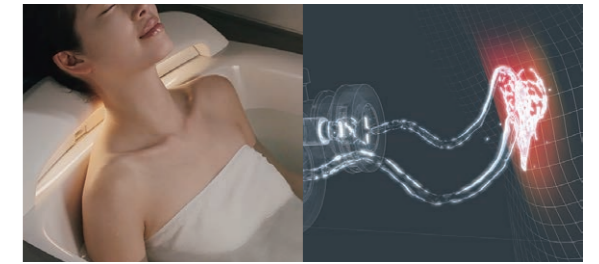

### Aqua Feel [肩湯]

半身浴と組み合わせることで、湯量や勢いにこだわりぬいた湯のベールに包まれ、あたたまりとリラクスを実現。まったく新しい入浴体験が満喫できます。

※「肩湯」は株式会社LIXILの登録商標です。

※イラストはイメージです。

### Aqua Feel [肩ほぐし湯]

ベール状の湯の膜に隠れるかのような、2つの噴出口からのウェーブ状の吐水。まるで優しく肩たたきされているかのように、心地よい刺激を生み出します。

※イラストはイメージです。

### Aqua Feel [腰ほぐし湯]

背骨両脇の筋肉に的確に噴出されるよう配置された2つの吐水口。勢いのよいウェーブ状の湯の流れが、もみほぐすような刺激で、心地よさを実感させます。

肩湯・肩ほぐし湯・腰ほぐし湯の動画はこちら

空間を演出するフォルム、そして質感。水栓とスライドバーが一体化したスタイリッシュなシャワーシステムです。

打たせ湯・オーバーヘッドシャワー・シャワーシステムの動画はこちら