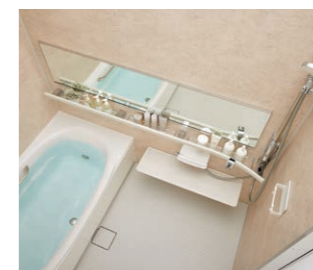

## Lifestyle Bathroom

私らしさが見つかる、バスルーム。  
ライフスタイルも、くつろぎも、十人十色。リデアなら、あなたのライフスタイルにぴったりのバスルームが見つかります。

#1 いつも自然体で、さりげない心地よさ。ゆったりとお湯に浸かって過ごす、くつろぎのバスタイム。[Bタイプ]

#2 お気に入りの空間で自分らしく、自由に過ごす。ゆったりでも、さっとでも、気の向くままのバスタイムを。[Mタイプ]

### 動かせる「自由」

外して洗えて、お掃除ラクラク。

マグネットアイテムを全て外せば、バスルームをまる洗い可能。

お好みの位置にレイアウト。楽しみ広がる、くつろぎのバスタイム。

### 変えられる「安心」

ライフスタイルの変化に合わせてレイアウトやコーディネートが変更可能。

たっぷり収納  
様々な収納をお好みで増やせます。

ゆったり入浴  
お風呂に好きなモノを持ち込んでゆったりバスタイム。

さっとシャワー  
ミラーや収納も立って使いやすい位置に。

### 快適入浴

お湯にやさしく包まれて温まる、ボディハグシャワー

立っても座っても、全身が包まれるような心地よいシャワーを満喫できます。

3種類の吐水モードが楽しめる、エコアクアシャワーSPA

シルクミスト吐水  
やわらかな肌あたりのミストで、やさしく汚れを洗い流します。

パワー  
マッサージ吐水

アクア  
スプレー吐水

くつろぎの浴室へエスコート、スマートエスコートバー