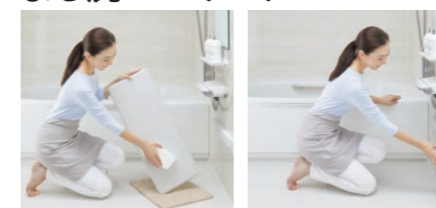

### 快適入浴

お湯にやさしく包まれて温まる、ボディハグシャワー

立っても座っても、全身が包まれるような心地よいシャワーを満喫できます。

3種類の吐水モードが楽しめる、エコアクアシャワーSPA

シルクミスト吐水  
やわらかな肌あたりのミストで、やさしく汚れを洗い流します。

パワー  
マッサージ吐水

アクア  
スプレー吐水

くつろぎの浴室へエスコート、スマートエスコートバー

### キレイ

排水口の掃除がカンタンに。パッとくるりんポイ排水口

洗い場の排水で発生する渦により、まとまったゴミをカンタンにポイッ。

外して洗えて、裏までキレイ。まる洗いカウンター

カウンターの裏までピカピカに。洗にくい壁や床もラクな姿勢で洗えます。

公式WEBサイト

リデア情報を詳しく知りたい方はこちら

コンセプト動画