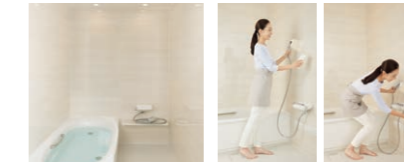

### 動かせる「自由」

外して洗えて、お掃除ラクラク。

マグネットアイテムを全て外せば、バスルームをまる洗い可能。

お好みの位置にレイアウト。楽しみ広がる、くつろぎのバスタイム。

### 変えられる「安心」

ライフスタイルの変化に合わせてレイアウトやコーディネートが変更可能。

たっぷり収納  
様々な収納をお好みで増やせます。

ゆったり入浴  
お風呂に好きなモノを持ち込んでゆったりバスタイム。

さっとシャワー  
ミラーや収納も立って使いやすい位置に。

### 快適入浴

お湯にやさしく包まれて温まる、ボディハグシャワー

立っても座っても、全身が包まれるような心地よいシャワーを満喫できます。

3種類の吐水モードが楽しめる、エコアクアシャワーSPA

シルクミスト吐水  
やわらかな肌あたりのミストで、やさしく汚れを洗い流します。

パワー  
マッサージ吐水

アクア  
スプレー吐水

くつろぎの浴室へエスコート、スマートエスコートバー