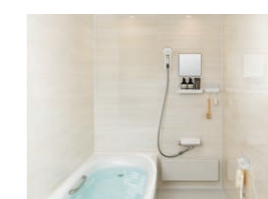

## Lifestyle Bathroom

私らしさが見つかる、バスルーム。  
ライフスタイルも、くつろぎも、十人十色。リデアなら、あなたのライフスタイルにぴったりのバスルームが見つかります。

#1 いつも自然体で、さりげない心地よさ。ゆったりとお湯に浸かって過ごす、くつろぎのバスタイム。[Bタイプ]

#2 お気に入りの空間で自分らしく、自由に過ごす。ゆったりでも、さっとでも、気の向くままのバスタイムを。[Mタイプ]

### 動かせる「自由」

外して洗えて、お掃除ラクラク。

マグネットアイテムを全て外せば、バスルームをまる洗い可能。

お好みの位置にレイアウト。楽しみ広がる、くつろぎのバスタイム。

### 変えられる「安心」

ライフスタイルの変化に合わせてレイアウトやコーディネートが変更可能。

たっぷり収納  
様々な収納をお好みで増やせます。

ゆったり入浴  
お風呂に好きなモノを持ち込んでゆったりバスタイム。

さっとシャワー  
ミラーや収納も立って使いやすい位置に。

### 快適入浴

お湯にやさしく包まれて温まる、ボディハグシャワー

立っても座っても、全身が包まれるような心地よいシャワーを満喫できます。

3種類の吐水モードが楽しめる、エコアクアシャワーSPA

シルクミスト吐水  
やわらかな肌あたりのミストで、やさしく汚れを洗い流します。

パワー  
マッサージ吐水

アクア  
スプレー吐水

くつろぎの浴室へエスコート、スマートエスコートバー