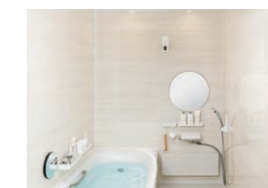

## Lifestyle Bathroom

私らしさが見つかる、バスルーム。  
ライフスタイルも、くつろぎも、十人十色。リデアなら、あなたのライフスタイルにぴったりのバスルームが見つかります。

#1 いつも自然体で、さりげない心地よさ。ゆったりとお湯に浸かって過ごす、くつろぎのバスタイム。[Bタイプ]

#2 お気に入りの空間で自分らしく、自由に過ごす。ゆったりでも、さっとでも、気の向くままのバスタイムを。[Mタイプ]

### 動かせる「自由」

外して洗えて、お掃除ラクラク。

マグネットアイテムを全て外せば、バスルームをまる洗い可能。

お好みの位置にレイアウト。楽しみ広がる、くつろぎのバスタイム。

### 変えられる「安心」

ライフスタイルの変化に合わせてレイアウトやコーディネートが変更可能。

たっぷり収納  
様々な収納をお好みで増やせます。

ゆったり入浴  
お風呂に好きなモノを持ち込んでゆったりバスタイム。

さっとシャワー  
ミラーや収納も立って使いやすい位置に。

### 快適入浴

お湯にやさしく包まれて温まる、ボディハグシャワー

立っても座っても、全身が包まれるような心地よいシャワーを満喫できます。

3種類の吐水モードが楽しめる、エコアクアシャワーSPA

シルクミスト吐水  
やわらかな肌あたりのミストで、やさしく汚れを洗い流します。

パワー  
マッサージ吐水

アクア  
スプレー吐水

くつろぎの浴室へエスコート、スマートエスコートバー