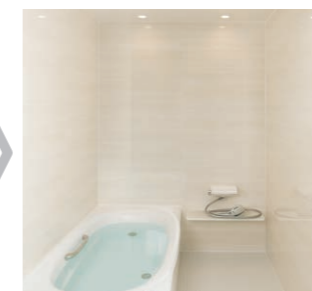

シンプルなバスルームを自分らしく、カスタマイズ。

スタイリッシュで、ミニマルな暮らし。たくさん収納したり、お気に入りのものを飾ったり、使いやすい位置に配置したり。マグネットアイテムで自分好みのバスルームが作れます。

※OP品含むイメージ

マグネットシェルフ 300W/180W  
マグネットポケット 300W  
2種類の幅のシェルフと、深型のポケットをご用意。キレイに整理収納できます。

マグネット  
マルチバー 180L  
移動可能な2つのフックで  
使い勝手がさらに向上。

マグネットミラー(2828)  
マグネットミラー(2858)  
家族それぞれの使い勝手の良い高さ・位置に  
調整できます。

マグネットラウンドミラー  
(5050C)(2020C)  
ラウンド型でやさしい空間を演出。  
小さいミラーは手元鏡として使えます。

マグネットシャワーフック(角度調整式)  
浴室内の好きな場所で、どこでもシャワー。  
角度調整式だから使いやすい。

マグネット組フタフック  
フックをスライドさせて、カンタンに  
組フタを収納できます。

マグネットシャワーホースホルダー  
シャワーホースの取り回しを  
美しく、使いやすくまとめます。

水栓金具以外は全てマグネットアイテムだから、カンタンに取り外すことができます。  
ウラとオモテはもちろん、壁まで洗えるからバスルームをまる洗い。

マグネットアイテムあり

マグネットアイテムを外した状態

バスルームをまる洗い