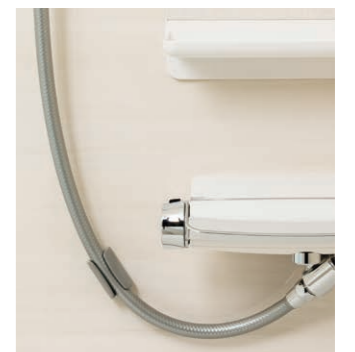

シンプルなバスルームを自分らしく、カスタマイズ。

スタイリッシュで、ミニマルな暮らし。たくさん収納したり、お気に入りのものを飾ったり、使いやすい位置に配置したり。マグネットアイテムで自分好みのバスルームが作れます。

※OP品含むイメージ

マグネットシェルフ 300W/180W  
マグネットポケット 300W  
2種類の幅のシェルフと、深型のポケットをご用意。キレイに整理収納できます。

マグネット  
マルチバー 180L  
移動可能な2つのフックで  
使い勝手がさらに向上。

マグネットミラー(2828)  
マグネットミラー(2858)  
家族それぞれの使い勝手の良い高さ・位置に  
調整できます。

マグネットラウンドミラー  
(5050C)(2020C)  
ラウンド型でやさしい空間を演出。  
小さいミラーは手元鏡として使えます。

マグネットシャワーフック(角度調整式)  
浴室内の好きな場所で、どこでもシャワー。  
角度調整式だから使いやすい。

マグネット組フタフック  
フックをスライドさせて、カンタンに  
組フタを収納できます。

マグネットシャワーホースホルダー  
シャワーホースの取り回しを  
美しく、使いやすくまとめます。

水栓金具以外は全てマグネットアイテムだから、カンタンに取り外すことができます。  
ウラとオモテはもちろん、壁まで洗えるからバスルームをまる洗い。

マグネットアイテムあり

マグネットアイテムを外した状態

バスルームをまる洗い