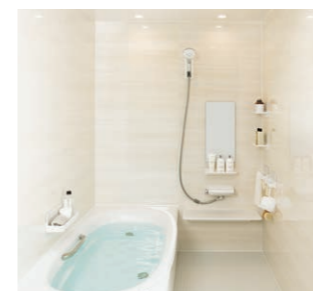

シンプルなバスルームを自分らしく、カスタマイズ。

スタイリッシュで、ミニマルな暮らし。たくさん収納したり、お気に入りのものを飾ったり、使いやすい位置に配置したり。マグネットアイテムで自分好みのバスルームが作れます。

※OP品含むイメージ

マグネットシェルフ 300W/180W  
マグネットポケット 300W  
2種類の幅のシェルフと、深型のポケットをご用意。キレイに整理収納できます。

マグネット  
マルチバー 180L  
移動可能な2つのフックで  
使い勝手がさらに向上。

マグネットミラー(2828)  
マグネットミラー(2858)  
家族それぞれの使い勝手の良い高さ・位置に  
調整できます。

マグネットラウンドミラー  
(5050C)(2020C)  
ラウンド型でやさしい空間を演出。  
小さいミラーは手元鏡として使えます。

マグネットシャワーフック(角度調整式)  
浴室内の好きな場所で、どこでもシャワー。  
角度調整式だから使いやすい。

マグネット組フタフック  
フックをスライドさせて、カンタンに  
組フタを収納できます。

マグネットシャワーホースホルダー  
シャワーホースの取り回しを  
美しく、使いやすくまとめます。

水栓金具以外は全てマグネットアイテムだから、カンタンに取り外すことができます。  
ウラとオモテはもちろん、壁まで洗えるからバスルームをまる洗い。

マグネットアイテムあり

マグネットアイテムを外した状態

バスルームをまる洗い