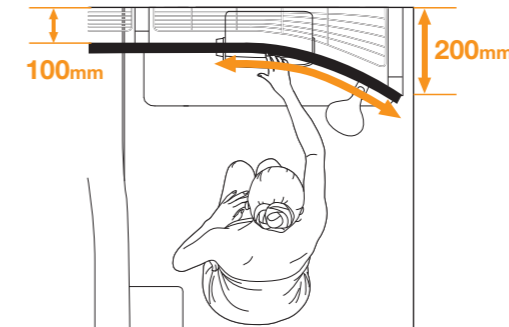

浴室内の動作を効率的に。

浴室の移動をサポートする握りバーと可動式のシャワーフック、収納棚が一体となった機能性の高いアイテムです。

安心入浴をサポートします。

バー形状は手が安定するようフラットな面を設けました。

シャワーをお好きな角度に調節できます。

手元シャワーフックはシャワーをバーの好きな位置における便利さに加えて、シャワーの角度を5段階に調節できるので、入浴の幅がさらに広がります。

エコアクアシャワーSPAでミスト。

エコアクアシャワーSPAでマッサージ。

座ったままで手が届く、らくらくレイアウト。

腕の回転軌道に合わせてカーブさせたバーにより、シャワーヘッドや収納物にラクに手が届きます。シャワーを自分の好きな位置に仮置きできる手元シャワーフック、座ったままで手の届く位置にたっぷり収納できるメタルシェルフをご用意しています。

スマートエスコートバーの動画はこちら