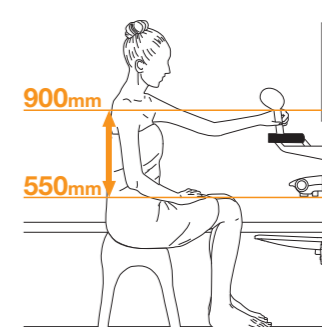

浴室内の動作を効率的に。

浴室の移動をサポートする握りバーと可動式のシャワーフック、収納棚が一体となった機能性の高いアイテムです。

安心入浴をサポートします。

バー形状は手が安定するようフラットな面を設けました。

シャワーをお好きな角度に調節できます。

手元シャワーフックはシャワーをバーの好きな位置における便利さに加えて、シャワーの角度を5段階に調節できるので、入浴の幅がさらに広がります。

エコアクアシャワーSPAでミスト。

エコアクアシャワーSPAでマッサージ。

座ったままで手が届く、らくらくレイアウト。

腕の回転軌道に合わせてカーブさせたバーにより、シャワーヘッドや収納物にラクに手が届きます。シャワーを自分の好きな位置に仮置きできる手元シャワーフック、座ったままで手の届く位置にたっぷり収納できるメタルシェルフをご用意しています。

スマートエスコートバーの動画はこちら