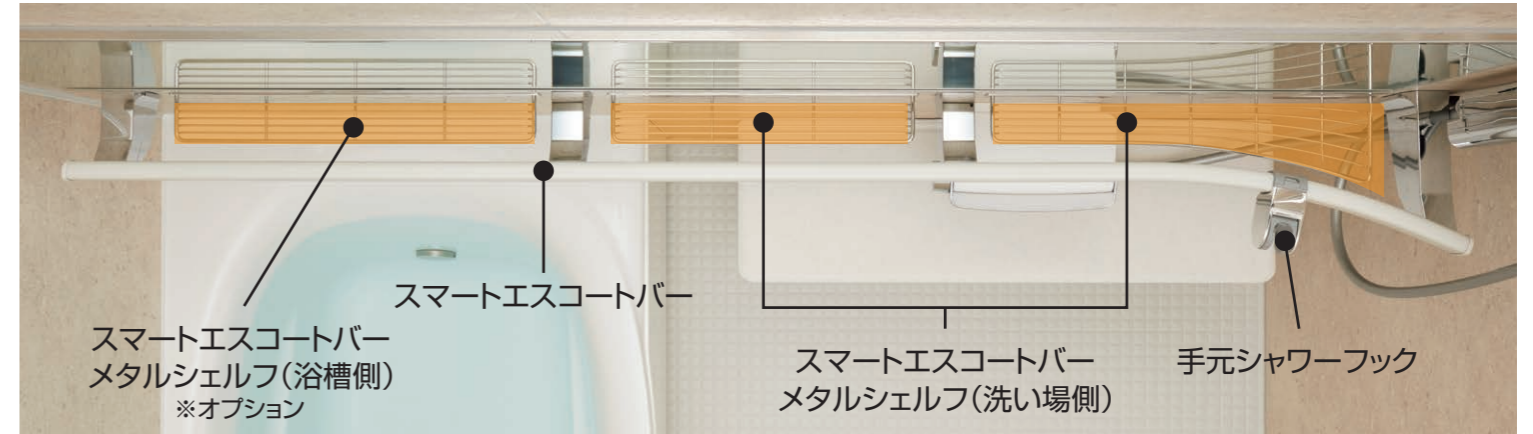

浴室内の動作を効率的に。

浴室の移動をサポートする握りバーと可動式のシャワーフック、収納棚が一体となった機能性の高いアイテムです。

安心入浴をサポートします。

バー形状は手が安定するようフラットな面を設けました。

シャワーをお好きな角度に調節できます。

手元シャワーフックはシャワーをバーの好きな位置における便利さに加えて、シャワーの角度を5段階に調節できるので、入浴の幅がさらに広がります。

エコアクアシャワーSPAでミスト。

エコアクアシャワーSPAでマッサージ。

座ったままで手が届く、らくらくレイアウト。

腕の回転軌道に合わせてカーブさせたバーにより、シャワーヘッドや収納物にラクに手が届きます。シャワーを自分の好きな位置に仮置きできる手元シャワーフック、座ったままで手の届く位置にたっぷり収納できるメタルシェルフをご用意しています。

スマートエスコートバーの動画はこちら