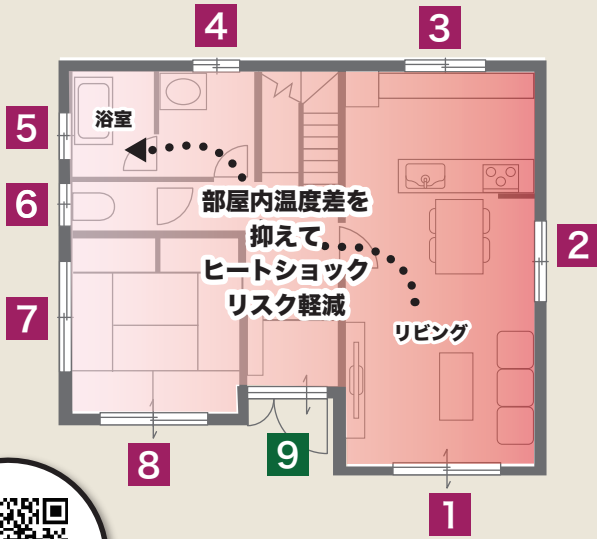

窓

内窓「インプラス」
SグレードLOW-E複層ガラス

ドア

リフォームドア「リシェント」
高断熱仕様採光付き

メーカー希望小売価格		※いずれも工事別、税別
内窓設置8箇所 合計	890,000円(税別)	
玄関ドア	599,000円(税別)	
メーカー希望小売価格合計		1,489,000円(税別)
補助金額合計		448,000円

※補助金額5万円以上が対象となります。