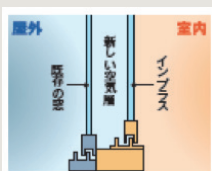

今ある窓と内窓「インプラス」の間に生まれた空気の層が断熱材に。