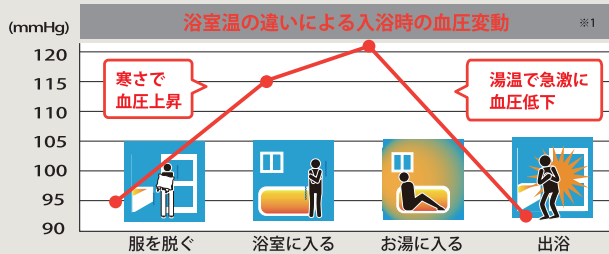

浴室と洗面室の窓を断熱リフォームしてヒートショックのリスクを軽減

脱衣所となる洗面室と浴室の温度差は、急激な血圧変化をもたらすヒートショックのリスクを高めます。インプラスで浴室と洗面室の断熱性を高めてカラダに優しい快適空間に。

ヒートショック関連で入浴中に亡くられる方は年間約19,000人^{※2}いると推測され、交通事故死者数^{※3}の約4倍にもなります。

※2 出典:平成29年(2017年)1月25日消費者庁ニュースリリース「冬季に多発する高齢者の入浴中の事故にご注意ください」。※3 ※2と警察庁「平成25年中の交通事故死者数について」より交通事故死者数4,400人の比。

断熱内窓 インプラス

今ある窓にプラスするだけのカンタン施工。あっという間に快適空間に！