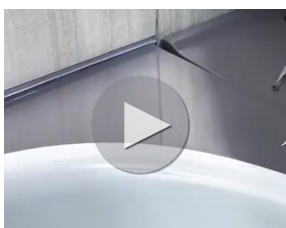

人造大理石グランザ

アイテム

01:35

6223946056001