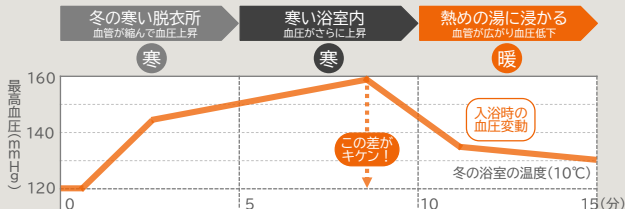

対象期間

令和5年11月2日以降に対象
工事に着手※1、令和6年12月
31日までに工事完了するもの
※1 工事請負契約後に行われる工事であること先進的窓リノベ2024
事業

最大 200 万円/戸 ※1

【窓】※1
最大
50%
相当還元

※1:制度の適用には条件があります。○上記両事業とも、1申請あたりの合計補助額が5万円未満の場合は申請できません。但し、子育てエコホーム支援事業と先進的窓リノベ2024事業を併せて1補助申請が行われる場合は、子育てエコホーム支援事業における申請当たりの合計補助額が2万円以上であれば申請可能。

浴室と窓を一緒にリフォームすると“こんないいコト”

浴室 リデア

浴室と洗面室の窓を断熱リフォームしてヒートショックのリスク軽減

脱衣所となる洗面室と浴室の温度差は、急激な血圧変化をもたらすヒートショックのリスクを高めます。窓のリフォームで浴室と洗面室の断熱性を高めてカラダに優しい快適空間に。

浴室温の違いによる入浴時の血圧変動 ※1

※1 出所: 栃原裕 九州芸術工科大学(現:九州大学芸術工学研究所)

年間死者数の比較 ※2

※2 平成29年(2017年)1月25日消費者庁ニュースリリース「冬季に多発する高齢者の入浴中の事故にご注意ください!」(参照元:平成25年中の交通事故死者数について)

取替窓 リプラス

1day
リフォーム

古い窓の上から新しい窓を覆いかぶせる窓リフォーム!

※現場の状況により施工時間が異なります。

窓の断熱リフォームでお困りごとを一気に解決!

夏、暑くて 冬、寒い 冷暖房費が高い ヒートショックが心配 冬場の結露がひどい

今すぐ相談

商品について気になることや確認したいことをビデオ通話でスグに相談できるサービスです。

予約不要!

毎日の楽しいバスタイムでムリなく省エネ!

「サーモバスS」

浴槽と組フタの「ダブルの保温」構造でお湯が冷めにくいから追いつきの回数が減らせ最後の人まで温かい。

「スイッチ付エコアクアシャワーSPA」

手元スイッチで吐水・止水がスムーズだからお湯を出しっぱなしがなくなります。