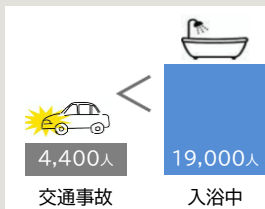

補助額 87,000 円

省エネ効果額 ※4 約 28,000 円 20年間
使用した場合

省エネ効果額合計 ※4

約 568,000 円 20年間
使用した場合補助金と
省エネ効果で
Wでお得!省エネ効果額の
算出根拠はコチラ子育てエコホーム
支援事業

リフォーム最大補助額

最大 20~60 万円/戸 ※1

補助対象

世帯を問わず
対象工事を実施する
リフォーム

対象期間

令和5年11月2日以降に対象
工事に着手※1、令和6年12月
31日までに工事完了するもの
※1 工事請負契約後に行われる工事であること先進的窓リノベ2024
事業

最大 200 万円/戸 ※1

【窓】※1
最大
50%
相当還元

※1:制度の適用には条件があります。○上記両事業とも、1申請あたりの合計補助額が5万円未満の場合は申請できません。但し、子育てエコホーム支援事業と先進的窓リノベ2024事業を併せて1補助申請が行われる場合は、子育てエコホーム支援事業における申請当たりの合計補助額が2万円以上であれば申請可能。

浴室と窓を一緒にリフォームすると“こんないいコト”

浴室 リデア

浴室と洗面室の窓を断熱リフォームしてヒートショックのリスク軽減

脱衣所となる洗面室と浴室の温度差は、急激な血圧変化をもたらすヒートショックのリスクを高めます。窓のリフォームで浴室と洗面室の断熱性を高めてカラダに優しい快適空間に。

浴室温の違いによる入浴時の血圧変動 ※1

※1 出所: 栃原裕 九州芸術工科大学(現:九州大学芸術工学研究所)

年間死者数の比較 ※2

※2 平成29年(2017年)1月25日消費者庁ニュースリリース「冬季に多発する高齢者の入浴中の事故にご注意ください!」(参照元:平成25年中の交通事故死者数について)

取替窓 リプラス

1day
リフォーム

古い窓の上から新しい窓を覆いかぶせる窓リフォーム!

※現場の状況により施工時間が異なります。

窓の断熱リフォームでお困りごとを一気に解決!

夏、暑くて 冬、寒い 冷暖房費が高い ヒートショックが心配 冬場の結露がひどい