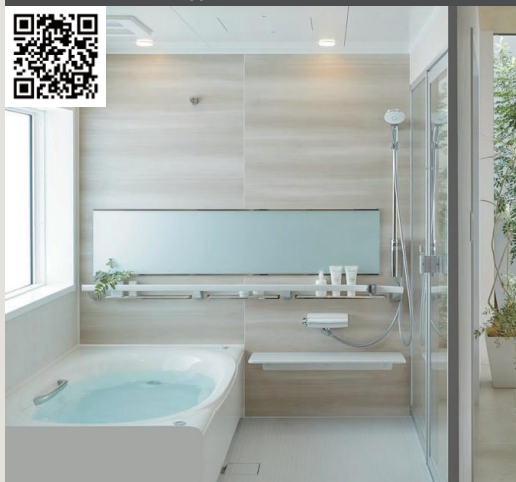

浴室と窓を一緒にリフォームすると“こんないいコト”

浴室 リデア

浴室と洗面室の窓を断熱リフォームしてヒートショックのリスク軽減

脱衣所となる洗面室と浴室の温度差は、急激な血圧変化をもたらすヒートショックのリスクを高めます。窓のリフォームで浴室と洗面室の断熱性を高めてカラダに優しい快適空間に。

浴室温の違いによる入浴時の血圧変動 ※1

※1 出所: 栃原裕 九州芸術工科大学(現:九州大学芸術工学研究所)

年間死者数の比較 ※2

今すぐ相談

商品について気になることや確認したいことをビデオ通話でスグに相談できるサービスです。

予約不要!

毎日の楽しいバスタイムでムリなく省エネ!

「サーモバスS」

浴槽と組フタの「ダブルの保温」構造でお湯が冷めにくいから追いつきの回数が減らせ最後の人まで温かい。

「スイッチ付エコアクアシャワーSPA」

手元スイッチで吐水・止水がスムーズだからお湯を出しっぱなしがなくなります。