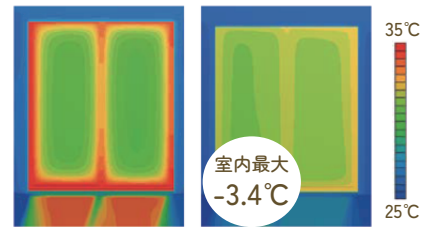

## + 「スタイルシェード」

メリット 1 暑さ・熱中症対策  
エアコン効率 UP! 冷房費 DOWN!

シェードなし シェードあり  
夏期における室内表面温度<sup>\*2</sup>

メリット 2 冷房費を約 31% 節約!<sup>\*3</sup>

遮熱効果を  
動画で check

<sup>\*1</sup>LIXIL 自社基準試験に基づいた計測値であり保証値ではありません  
<sup>\*2</sup>夏季における室内側表面温度の比較 ■温度条件: 室内 25℃、室外 30℃ ■日射条件: 東京 真夏 晴天の西日 ■使用ソフト: STREAM V9  
<sup>\*3</sup>年間暖冷房費: 窓にスタイルシェード (フック固定タイプ 生地色 ノールブラウン) を使用した場合の性能です。 ■AE-Sim/Heat により算出 ■2階建て / 延べ床面積: 120.08m<sup>2</sup>、開口面積: 32.2m<sup>2</sup>  
 ■4大家族 ■エアコン ■暖房: 20℃、冷房: 27℃・60% ■暖冷房運転: 間歇運転 ■拡張アメダス気象データ 2000年版の東京を使用 ■住宅断熱仕様: 平成 25 年省エネ基準適合レベル ■居室の窓 (9 窓) にスタイルシェードを設置 ■居室の 8 窓にレースカーテン、和室に和障子を併用 ■電気料金: 31 円 / kWh ■単板ガラスの窓: デュオ SG