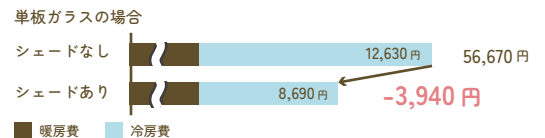

遮熱効果を
動画で check

^{*1}LIXIL 自社基準試験に基づいた計測値であり保証値ではありません
^{*2}夏季における室内側表面温度の比較 ■温度条件: 室内 25℃、室外 30℃ ■日射条件: 東京 真夏 晴天の西日 ■使用ソフト: STREAM V9
^{*3}年間暖冷房費: 窓にスタイルシェード (フック固定タイプ 生地色 ノールブラウン) を使用した場合の性能です。 ■AE-Sim/Heat により算出 ■2階建て / 延べ床面積: 120.08m²、開口面積: 32.2m²
■4大家族 ■エアコン ■暖房: 20℃、冷房: 27℃・60% ■暖冷房運転: 間歇運転 ■拡張アメダス気象データ 2000年版の東京を使用 ■住宅断熱仕様: 平成 25 年省エネ基準適合レベル ■居室の窓 (9 窓) にスタイルシェードを設置 ■居室の 8 窓にレースカーテン、和室に和障子を併用 ■電気料金: 31 円 / kWh ■単板ガラスの窓: デュオ SG