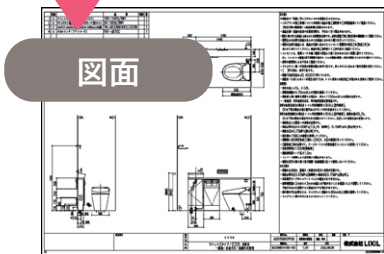

2次元コードからも見られます。

イイコネ活用イメージ

<イイコネ活用イメージ>

画面を見ながら、「内容の確認」と「見積作成」を同時に作業が出来ます。

仕様を入力すれば、お見積り・図面・プレゼンボードがダウンロードできますよ。

なるほど。トイレはこんな感じになるのね。イメージしやすいわね!

初期・月額 無料です

- **ご利用時間** 毎日(土日祝日含む) 7:00 ~ 24:00
※システムメンテナンスによりシステムを停止する場合があります。
※一部機能は上記時間内でも使えない時間帯があります。(例: 図面出力は 21:30 停止など)
- **推奨環境** OS : Microsoft Windows 8.1 / 10 / 11
ブラウザ : Google chrome 最新版 / Microsoft edge 最新版