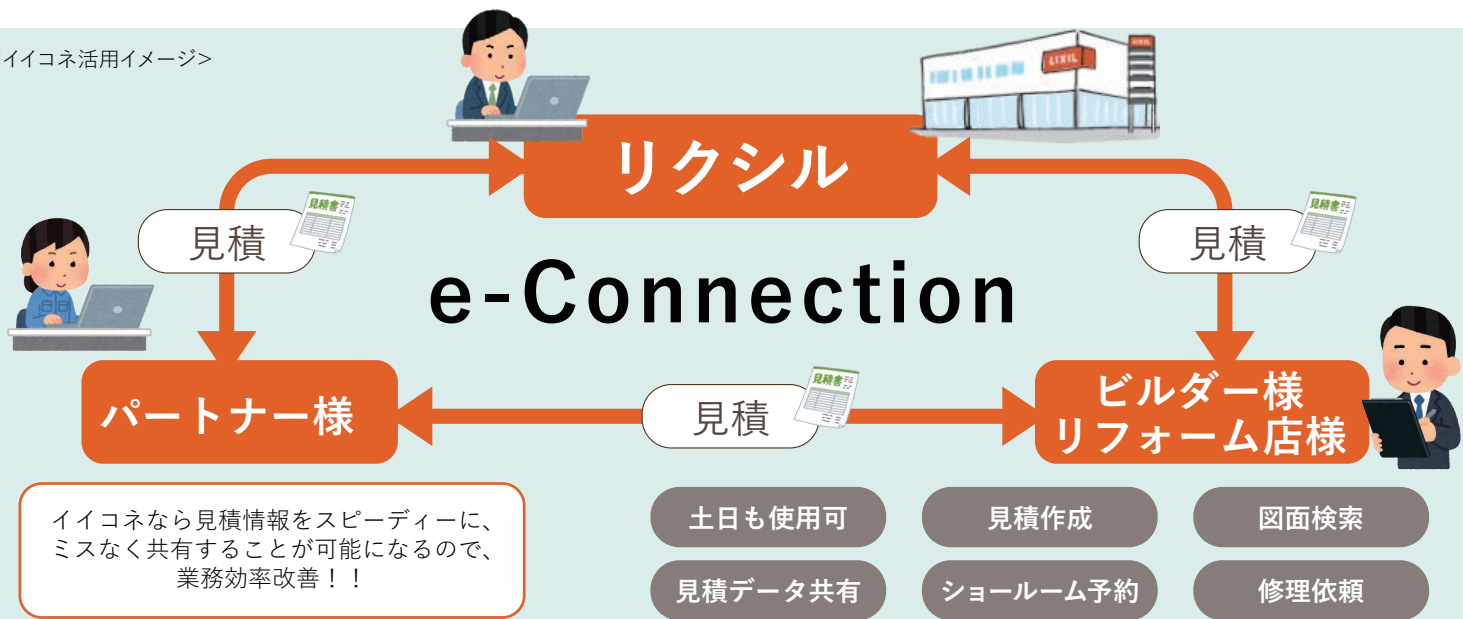

e-Connection

CG画像
も連動

合計金額
1,220,000円

仕様変更
に価格も連動

画像選択でかんたん作成！
プレゼン・図面も同時作成！

各種サービス

WEB修理受付

WEBカタログ

図面サービス

ショールーム予約

商品情報から探す
キーワード

 検索

かんたん検索で悩み解決！
ほしい情報がすぐ手に入る

イコネならワンストップで困りごと解決

簡単なお紹介動画はこちら！（約3分）

<https://teachme.jp/26850/manuals/18783306>

2次元コードからも見られます。

イイコネ活用イメージ

<イイコネ活用イメージ>

画面を見ながら、「内容の確認」と「見積作成」を同時に作業が出来ます。

仕様を入力すれば、お見積り・図面・プレゼンボードがダウンロードできますよ。

なるほど。トイレはこんな感じになるのね。イメージしやすいわね!

初期・月額 無料です

- **ご利用時間** 毎日(土日祝日含む) 7:00 ~ 24:00
※システムメンテナンスによりシステムを停止する場合があります。
※一部機能は上記時間内でも使えない時間帯があります。(例: 図面出力は 21:30 停止など)
- **推奨環境** OS : Microsoft Windows 8.1 / 10 / 11
ブラウザ : Google chrome 最新版 / Microsoft edge 最新版