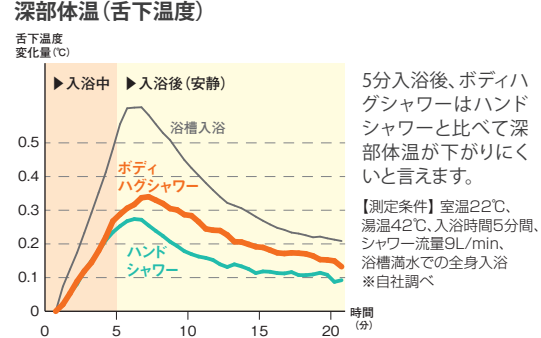

ボディハグシャワー

お湯にやさしく包まれて温まる、
新しいシャワースタイル。

可動するアームでシャワーの角度や向きを身長やお好みに合わせて調整。立っても座っても、全身が包まれるような心地よいシャワーを満喫できます。

デザイン・カラーバリエーション
空間を圧迫しないスマートデザイン。
ホワイトとブラック、2種類のカラーをご用意しています。

さまざまな方にフィットする、
こだわりの心地よい入浴感

当たる部位に合わせた10個のノズル 快適な浴び心地を実現するアーム・ノズルの調整

上部可動ノズル
中央部固定ノズル
下部可動ノズル

アームは先端が回転し、吐水角度を調整可能。
吐水角度が微調整できる上部・下部の可動ノズル。

吐水操作は、2アクションでカンタン

1 水栓でハンドシャワーから吐水し、温度を確認。
2 下部の切替レバーを押すだけ。

部位ごとに最適化したシャワーに全身包まれ、
効率よく身体が温まります。

●記載の商品写真は印刷のため実際の色とは多少の差があります。なお、仕様は変更する場合がありますのでご了承ください。
●掲載内容及び写真・図版の無断転載はかたくお断りします。(許可なく転載・流用した場合、損害賠償が発生します。)