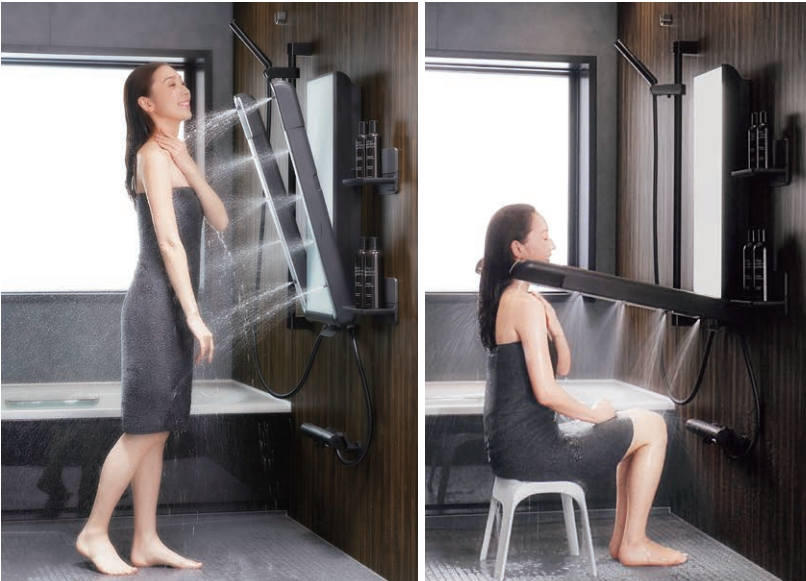

ボディハグシャワー

お湯にやさしく包まれて温まる、
新しいシャワースタイル。

可動するアームでシャワーの角度や向きを身長やお好みに合わせて調整。立っても座っても、全身が包まれるような心地よいシャワーを満喫できます。

デザイン・カラーバリエーション
空間を圧迫しないスマートデザイン。
ホワイトとブラック、2種類のカラーをご用意しています。

さまざまな方にフィットする、
こだわりの心地よい入浴感

当たる部位に合わせた10個のノズル 快適な浴び心地を実現するアーム・ノズルの調整

上部可動ノズル
中央部固定ノズル
下部可動ノズル

アームは先端が回転し、吐水角度を調整可能。
吐水角度が微調整できる上部・下部の可動ノズル。

吐水操作は、2アクションでカンタン

1 水栓でハンドシャワーから吐水し、温度を確認。
2 下部の切替レバーを押すだけ。

部位ごとに最適化したシャワーに全身包まれ、
効率よく身体が温まります。

●記載の商品写真は印刷のため実際の色とは多少の差があります。なお、仕様は変更する場合がありますのでご了承ください。
●掲載内容及び写真・図版の無断転載はかたくお断りします。(許可なく転載・流用した場合、損害賠償が発生します。)