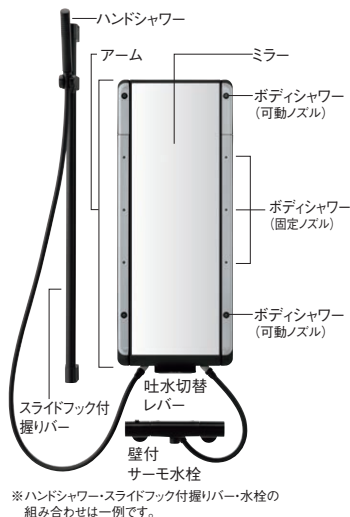

ボディハグシャワー

お湯にやさしく包まれて温まる、
新しいシャワースタイル。

可動するアームでシャワーの角度や向きを身長やお好みに合わせて調整。立っても座っても、全身が包まれるような心地よいシャワーを満喫できます。

デザイン・カラーバリエーション
空間を圧迫しないスマートデザイン。
ホワイトとブラック、2種類のカラーをご用意しています。

さまざまな方にフィットする、
こだわりの心地よい入浴感

当たる部位に合わせた10個のノズル 快適な浴び心地を実現するアーム・ノズルの調整

上部可動ノズル
中央部固定ノズル
下部可動ノズル

アームは先端が回転し、吐水角度を調整可能。
吐水角度が微調整できる上部・下部の可動ノズル。

吐水操作は、2アクションでカンタン

1 水栓でハンドシャワーから吐水し、温度を確認。
2 下部の切替レバーを押すだけ。

部位ごとに最適化したシャワーに全身包まれ、
効率よく身体が温まります。

●記載の商品写真は印刷のため実際の色とは多少の差があります。なお、仕様は変更する場合がありますのでご了承ください。
●掲載内容及び写真・図版の無断転載はかたくお断りします。(許可なく転載・流用した場合、損害賠償が発生します。)