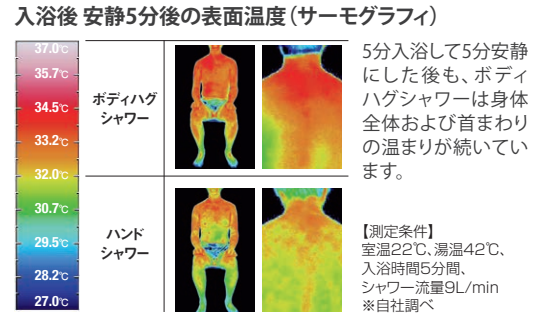

ボディハグシャワー

お湯にやさしく包まれて温まる、
新しいシャワースタイル。

可動するアームでシャワーの角度や向きを身長やお好みに合わせて調整。立っても座っても、全身が包まれるような心地よいシャワーを満喫できます。

デザイン・カラーバリエーション
空間を圧迫しないスマートデザイン。
ホワイトとブラック、2種類のカラーをご用意しています。

さまざまな方にフィットする、
こだわりの心地よい入浴感

当たる部位に合わせた10個のノズル 快適な浴び心地を実現するアーム・ノズルの調整

上部可動ノズル
中央部固定ノズル
下部可動ノズル

アームは先端が回転し、吐水角度を調整可能。
吐水角度が微調整できる上部・下部の可動ノズル。

吐水操作は、2アクションでカンタン

1 水栓でハンドシャワーから吐水し、温度を確認。
2 下部の切替レバーを押すだけ。

部位ごとに最適化したシャワーに全身包まれ、
効率よく身体が温まります。

●記載の商品写真は印刷のため実際の色とは多少の差があります。なお、仕様は変更する場合がありますのでご了承ください。
●掲載内容及び写真・図版の無断転載はかたくお断りします。(許可なく転載・流用した場合、損害賠償が発生します。)