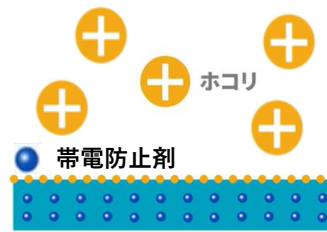

■ 静電気の帯電比較

ホコリは静電気により樹脂に引き寄せられる性質があります

一般樹脂

表面に静電気が帯電しやすい

カーテンの開け閉めも静電気が発生しやすくなります

ダストバリア仕様

表面に静電気が帯電しにくい

■ ペットの毛で付着実験

インプラス 一般的な樹脂窓
インプラスの上で猫の毛を離すと、静電気で一般的な樹脂材に引き寄せられます

インプラス 一般的な樹脂窓
* 実際の様子は動画をご覧ください。

* 画像はイメージです

花粉・砂ホコリ・ペットの毛など、色々なものの付着抑制に効果があります

Point
2

お得に補助金をGETできます！

インプラスは Low-E 複層ガラス（ガス無）仕様で、Sランクの性能値を実現。「先進的窓リノベ2024事業」で1ランク上の補助金を受けることができます。