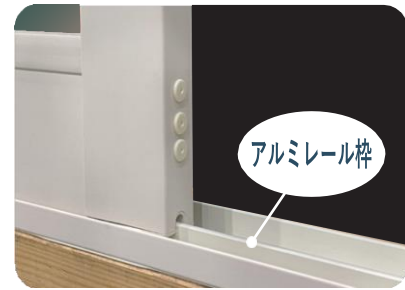

Point
2

お得に補助金をGETできます！

インプラスは Low-E 複層ガラス（ガス無）仕様で、Sランクの性能値を実現。「先進的窓リノベ2024事業」で1ランク上の補助金を受けることができます。

サイズ・区分		Sランク	Aランク
大	2.8㎡以上	68,000円	52,000円
中	1.6㎡以上 2.8㎡未満	46,000円	36,000円
小・極小	1.6㎡未満	29,000円	23,000円

※『先進的窓リノベ2024事業』の補助金申請には一定の条件があります。

Point
3

「安心・長持ち」仕様に変更可能です！

アルミレール枠 大きなサイズも、より安心のらくらく操作 選択品