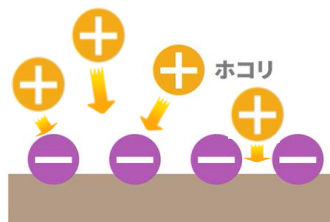

[ホコリをよせない新技術]

ダストバリア

ホコリを寄せ付けにくく汚れが付着しにくいので、
窓辺はいつもスッキリ、お掃除ラクラク！

一般樹脂とダストバリア仕様の樹脂との比較

一般樹脂

ダストバリア

特許 第5629200号

※LIXIL独自の技術です

■ 静電気の帯電比較

ホコリは静電気により樹脂に引き寄せられる性質があります

一般樹脂

表面に静電気が帯電しやすい

カーテンの開け閉めも静電気が発生しやすくなります

ダストバリア仕様

表面に静電気が帯電しにくい

■ ペットの毛で付着実験

インプラス 一般的な樹脂窓
インプラスの上で猫の毛を離すと、静電気で一般的な樹脂材に引き寄せられます

インプラス 一般的な樹脂窓
* 実際の様子は動画をご覧ください。

* 画像はイメージです

花粉・砂ホコリ・ペットの毛など、色々なものの付着抑制に効果があります

Point
2

お得に補助金をGETできます！

インプラスは Low-E 複層ガラス（ガス無）仕様で、Sランクの性能値を実現。「先進的窓リノベ2024事業」で1ランク上の補助金を受けることができます。