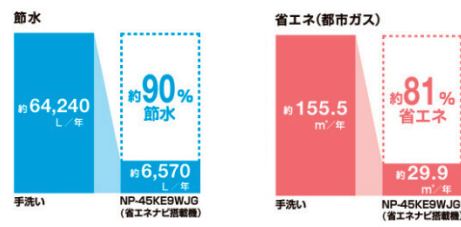

51,000円

※子育てエコホーム支援事業を活用

※商品画像はイメージです。プランは一例となります。補助額等は地域や商品の仕様により変動する場合がございます。

02

省エネでお得

ガスコンロ

年間約2,500円 節約

レンジフード

年間約11,200円 節約

年間約1,900円 節約

年間節約費は交換用電球単価が別途加算されるため、合計13,210円になります。

食器洗い乾燥機

年間約15,300円 節約

年間約22,400円 節約

年間節約費は電気代・洗剤代が別途加算されるため、合計27,100円になります。

省エネ効果額 約50,000円