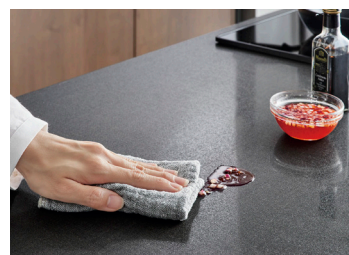

セラミックワークトップ

耐久性があり、お手入れもカンタンなセラミックのワークトップ。熱やキズ、汚れを気にせず作業できるため調理がはかどります。

高熱のフライパンや鍋など置いても、変形や変色が起こりにくい丈夫な素材です。※1

表面硬度が高く、金属などがこずれてもキズが付きにくくなっています。※2

汚れが染み込みにくいので、ふきんなどで軽く拭き取るだけ。

※1表面が熱くなるので鍋敷の使用をおすすめします。※2ワークトップやカウンター上で食品を扱う際は、衛生上まな板などの使用をおすすめします。セラミック製の包丁を直接使用したり、底面が粗い仕上げの陶磁器を引きずるとキズ入りの原因になります。