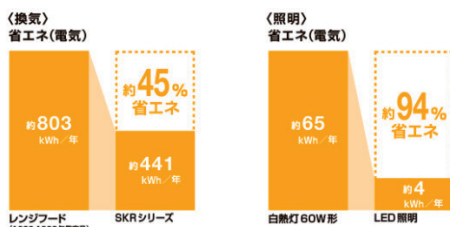

51,000円

※子育てエコホーム支援事業を活用

※商品画像はイメージです。プランは一例となります。補助額等は地域や商品の仕様により変動する場合がございます。

02

省エネでお得

ガスコンロ

年間約2,500円 節約

レンジフード

年間約11,200円 節約

年間約1,900円 節約

年間節約費は交換用電球単価が別途加算されるため、合計13,210円になります。

食器洗い乾燥機

年間約15,300円 節約

年間約22,400円 節約

年間節約費は電気代・洗剤代が別途加算されるため、合計27,100円になります。

省エネ効果額 約50,000円

※加熱機器:3口コンロ・ファインコートトップくひるまる>R3G735A1W*V、レンジフード:SKRタイプ、食器洗い乾燥機:NP-45KE9AJG(省エネナビ搭載機)の年間省エネ効果額をそれぞれ足し合わせ20年間で算出したもの。「省エネ効果額の算出根拠はURLをご参照ください。https://s.lixil.com/h-shouenkouka

省エネ効果額の
算出根拠はコチラ

02

リクシルならキャンペーンでもっとお得