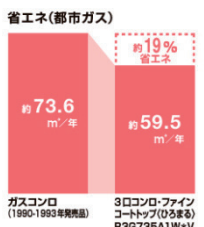

51,000円

※子育てエコホーム支援事業を活用

※商品画像はイメージです。プランは一例となります。補助額等は地域や商品の仕様により変動する場合がございます。

02

省エネでお得

ガスコンロ

年間約2,500円 節約

レンジフード

年間約11,200円 節約

年間約1,900円 節約

年間節約費は交換用電球単価が別途加算されるため、合計13,210円になります。

食器洗い乾燥機

年間約15,300円 節約

年間約22,400円 節約

年間節約費は電気代・洗剤代が別途加算されるため、合計27,100円になります。

省エネ効果額 約50,000円