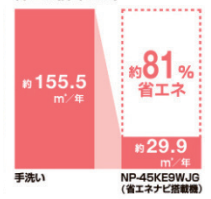

メーカー希望
小売価格より

100,000円

OFF

詳しくはコチラ

ガスコンロ

省エネ(都市ガス)

年間約**2,500円**節約

レンジフード

(換気)
省エネ(電気)

年間約**11,200円**節約

(照明)
省エネ(電気)

年間約**1,900円**節約

食器洗い乾燥機

節水

年間約**15,300円**節約

省エネ(都市ガス)