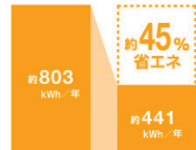

メーカー希望
小売価格より

100,000円

OFF

詳しくはコチラ

ガスコンロ

省エネ(都市ガス)

年間約**2,500円**節約

レンジフード

(換気)
省エネ(電気)

年間約**11,200円**節約

(照明)
省エネ(電気)

年間約**1,900円**節約

食器洗い乾燥機

節水

年間約**15,300円**節約

省エネ(都市ガス)