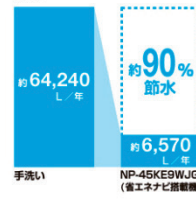

メーカー希望
小売価格より

100,000円

OFF

詳しくはコチラ

ガスコンロ

省エネ(都市ガス)

年間約**2,500円**節約

レンジフード

(換気)
省エネ(電気)

年間約**11,200円**節約

(照明)
省エネ(電気)

年間約**1,900円**節約

食器洗い乾燥機

節水

年間約**15,300円**節約

省エネ(都市ガス)

年間約**22,400円**節約

年間節約費は交換用電球単価が別途加算されるため、合計13,210円になります。

年間節約費は電気代・洗剤代が別途加算されるため、合計27,100円になります。

省エネ効果額

約**50,000円**

※年間約2,500円

20年間使用の場合

省エネ効果額

約**264,200円**

※年間約13,210円

20年間使用の場合

省エネ効果額

約**542,000円**

※年間約27,100円

20年間使用の場合

※加熱機器:3口コンロ・ファインコートトップくひるまる>R3G735A1W*V、レンジフード:SKRタイプ、食器洗い乾燥機:NP-45KE9AJG(省エネナビ搭載機)の年間省エネ効果額をそれぞれ足し合わせ20年間で算出したもの。「省エネ効果額の算出根拠はURLをご参照ください。https://s.lixil.com/h-shouenekouka