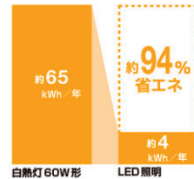

メーカー希望
小売価格より

100,000円

OFF

詳しくはコチラ

ガスコンロ

省エネ(都市ガス)

年間約**2,500円**節約

レンジフード

(換気)
省エネ(電気)

年間約**11,200円**節約

(照明)
省エネ(電気)

年間約**1,900円**節約

食器洗い乾燥機

節水

年間約**15,300円**節約

省エネ(都市ガス)