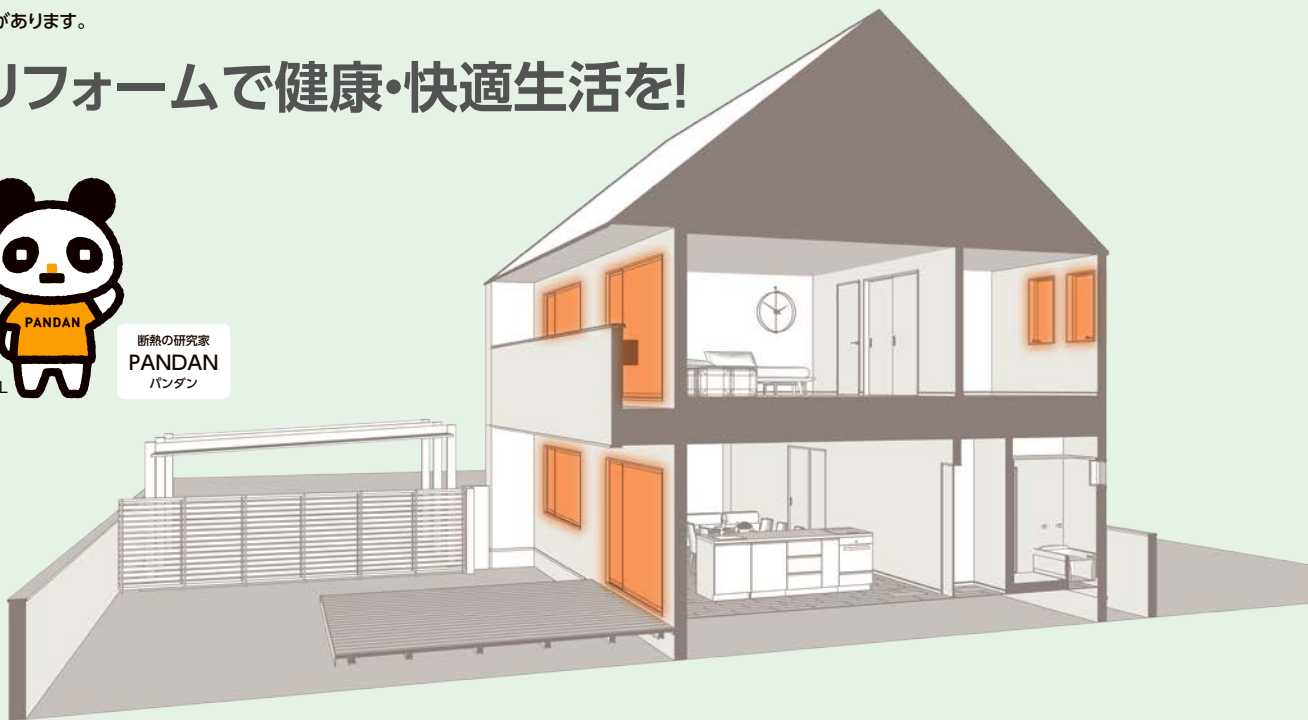

こどもエコすまいる支援事業 & 先進的窓リノベ事業

※令和4年11月8日および12月16日に公表された情報を元に作成しています。ご活用の際は必ず最新の情報をご確認ください。

補助金がもらえる対象期間は?

2022年11月8日から2023年12月31日まで

- 2023年12月31日までに対象工事に着手し工事完了した案件。契約を締結した施工業者が申請前に事業者登録を完了している必要があります。
- 各事業とも1申請あたりの合計補助額5万円以上から申請可能です。ただし先進的窓リノベ事業において補助申請が受理される場合は、こどもエコすまいる支援事業は1申請あたりの合計補助額が2万円以上であれば申請可能とします。予算の執行状況に応じて期限前に終了する場合があります。

補助金対象となる主なリフォーム例 (制度の一部を抜粋)

省エネも家事ラクも! 制度の併用ができる今がチャンスです!

こどもエコすまいる支援事業 (最大30万)

必須 省エネ改修 下記①~③のいずれか(注)

任意 子育て対応改修

① 開口部の断熱改修		② 外壁、屋根・天井または床の断熱改修			
サイズ	ドア交換	分類	外壁	屋根・天井	床
大	ドア:1.8㎡以上 引戸:3.0㎡以上 34,000円	省エネ基準	112,000円 (56,000円)	40,000円 (20,000円)	69,000円 (34,000円)
小	ドア:1.8㎡未満 引戸:3.0㎡未満 30,000円	ZEHレベル	151,000円 (75,000円)	54,000円 (27,000円)	92,000円 (46,000円)