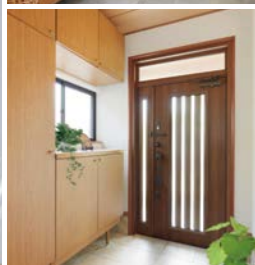

今のままで、防犯  
大丈夫かしら...

採風

気になる空気を  
リフレッシュ。

採光

光あふれる、  
明るい玄関へ。

断熱

夏は涼しく、  
冬は暖かく。

リフォーム後のイメージを、楽しくシミュレーション。

**かんたん合成アプリ** (無料)

個人情報・会員登録不要

気軽に  
イメージを  
つかめる

まずはアプリを  
ダウンロード!

アプリを起動し、ご自宅の玄関を撮影すればリシエントをかんたんに合成できます。気軽にリフォーム後のイメージだけつかみたい方におすすめです。

▶iPhone/iPadで ▶Androidで

App Store からダウンロード

Google Play でダウンロード