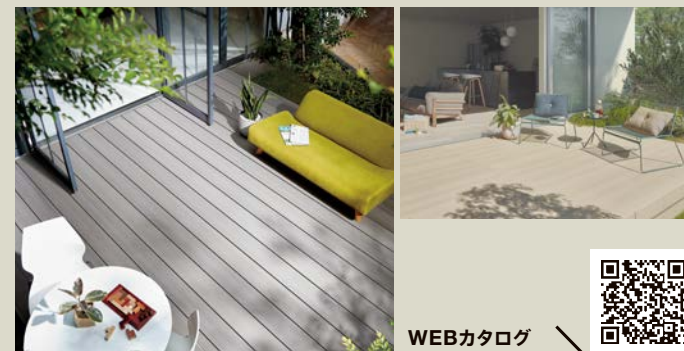

1day
リフォーム

**今ある窓に、あっという間に
安心と安全をスタイリッシュに追加。**

Point1 スッキリデザイン **Point2** 取付時間短縮

仕上がりの美しさにこだわった枠構造を採用。
後付けで新築同等の仕上がりを実現しています。

設計を一から見直すことで、
取付け手順・行程の短縮を実現しました。

カンタン取付けで、
あっという間にリフォーム終了！

今ある窓にシャッターを取付けるだけで、
安心して快適な住まいに早変わり。
外観を損なわないシンプルで美しい
デザイン、早くて嬉しい、あっという間の
1dayリフォームです。

**+ エクステリア
でもっと快適に**

+エクステリア **01** 「**樹ら楽ステージ**」

ウッドデッキで、
光や風を感じながら気分転換。

WEBカタログ

さらに、

「**テラスSC**」、 「**フェンス AA**」

テラス屋根設置で日差しや雨を
遮り、リビングとも一体化。

しっかり目隠し対策でお庭の
プライバシーも確保。