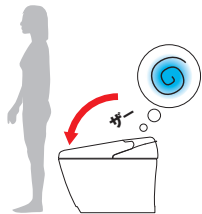

おすすめポイント

New! Gタイプ・Sタイプ

[動画をCHECK!](#)

フタが閉じてから自動で便器洗浄

便フタ閉後洗浄モード

便座から立ち上がる、またはリモコン
で便器洗浄する際に自動で便フタが
閉じてから、便器洗浄します。

※サティスG8・G6グレード(6月1日以降出荷分)、
サティスS6グレードに対応します。
※出荷時は設定されていません。

New! Gタイプ・Sタイプ

便座用ソフトパッド 〈別売品〉

便座の上に載せるだけで、座り心地
にこだわったソフトな座面の便座に
早変わり。取り外してお掃除すること
も可能です。

※感じ方には個人差があります。

Sタイプ

コンパクトだから、すっきりひろびろ

トイレが広く使える コンパクトデザイン

トイレ空間が広く使えるコンパクトサ
イズなので、トイレ内での動作も快適
に。デザインはさらにシンプルになり
ました。

「快適な部屋」をつくるための多彩な機能が充実