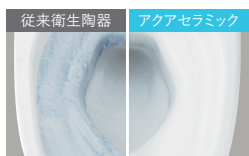

すみずみまで行き届いたキレイ機能

アークセラミック
従来の陶器ではできなかった「ガンコな水アカ」も「汚物」もどちらも落とせる、お掃除ラクラクな衛生陶器。