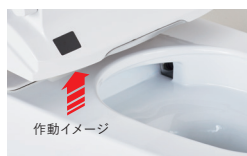

※1 スマートリモコン、設定リモコンは対応しません。 **新6** 2021年6月発売 **注1週** 納期は受注後 約1週間

すみずみまで行き届いたキレイ機能

アークセラミック
従来の陶器ではできなかった「ガンコな水アカ」も「汚物」もどちらも落とせる、お掃除ラクラクな衛生陶器。

女性専用レディスノズル
INAXはノズルが2本。おしり洗浄用ノズルとは別に、女性にやさしいビデ洗浄用ノズルを搭載しました。

電動お掃除リフトアップ
汚れが入り込みやすい便器とのすき間。その奥の汚れも、便座がリモコン操作で真上に持ち上げるので、しっかり拭き取れます。

鉢内除菌
プラズマクラスターイオンで浮遊カビ菌や付着菌を除菌。おのの発生を抑えます。

ノズル除菌
使用後に、銀イオン水でノズルをしっかりと洗浄・除菌。銀イオンのパワーでキレイに保ちます。

いろんな空間プランを見てみたいというお客様に!

トイレルームプランサイトなら、お好きな空間イメージや生活スタイルから理想のトイレ空間が探せます。