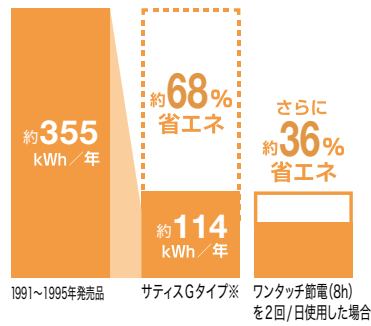

主な3つの節電・省エネ機能

- **ワンタッチ節電(8h)**
  スイッチ操作で一定時間、便座と温水のヒーターをオフにして節電します。
- **スーパー節電**
  使わないときは、自動的に便座温度を下げ節電します。
- **省エネ温水シャワー**
  お湯を使う時だけ温める、連続出湯タイプ。保温による電気代がかからないため、大幅な省エネが可能です。

省エネ効果額

約122,000円

8LとECO5との比較

※年間約6,100円 20年間使用の場合

省エネ効果額

約150,000円

※年間約7,500円 20年間使用の場合

※1 「省エネ効果額の算出根拠は URL をご参照ください。 <https://s.lixil.com/h-shouenekouka>。

省エネ効果額の算出根拠はコチラ

リクシルのトイレリフォームで、もっと暮らしの快適UP

いつも「キレイ」で快適UP

アクアセラミック

従来の衛生陶器ではできなかった「ガンコな水アカ」も「汚れ」もどちらも落とせる、お掃除ラクラクな衛生陶器です。

キレイ便座

汚れが入りやすい便座のつぎ目がなく、便座裏は防汚素材で汚れてもサッとひと拭き。

お掃除リフトアップ

真上にしっかり上がり便器とのすき間汚れをラクラクお掃除。

キレイノズル

おしり洗浄用と女性にやさしいビデ洗浄用ノズルの2本を搭載。

※使用時、2本のノズルが同時に出ることはありません。