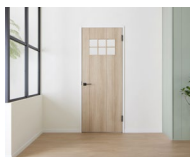

あなたにぴったりなテイストがきっとみつける カラーシミュレーション一覧

※一部金額が出ない
シミュレーションもございます。

お手持ちの端末で、
いつでも・どこでも・何度でも
色の組合せがお試しできます。

外装商品

玄関まわり(新築)

ジエスタと外壁・
床タイルの色の
組合せができます。

[こちらをクリック](#)

内装商品

建具・床

建具の把手やガラス、
床も含めたリビング全体の
の組合せができます。

[こちらをクリック](#)

洗面化粧台ルミス

ポウル一体・ベッセル・
ハイバックベッセルの
カラーの組合せができます。

[こちらをクリック](#)

キッチンリシェル

ワークトップ・扉・床の
カラーを組合わせでき、
参考価格もわかります。